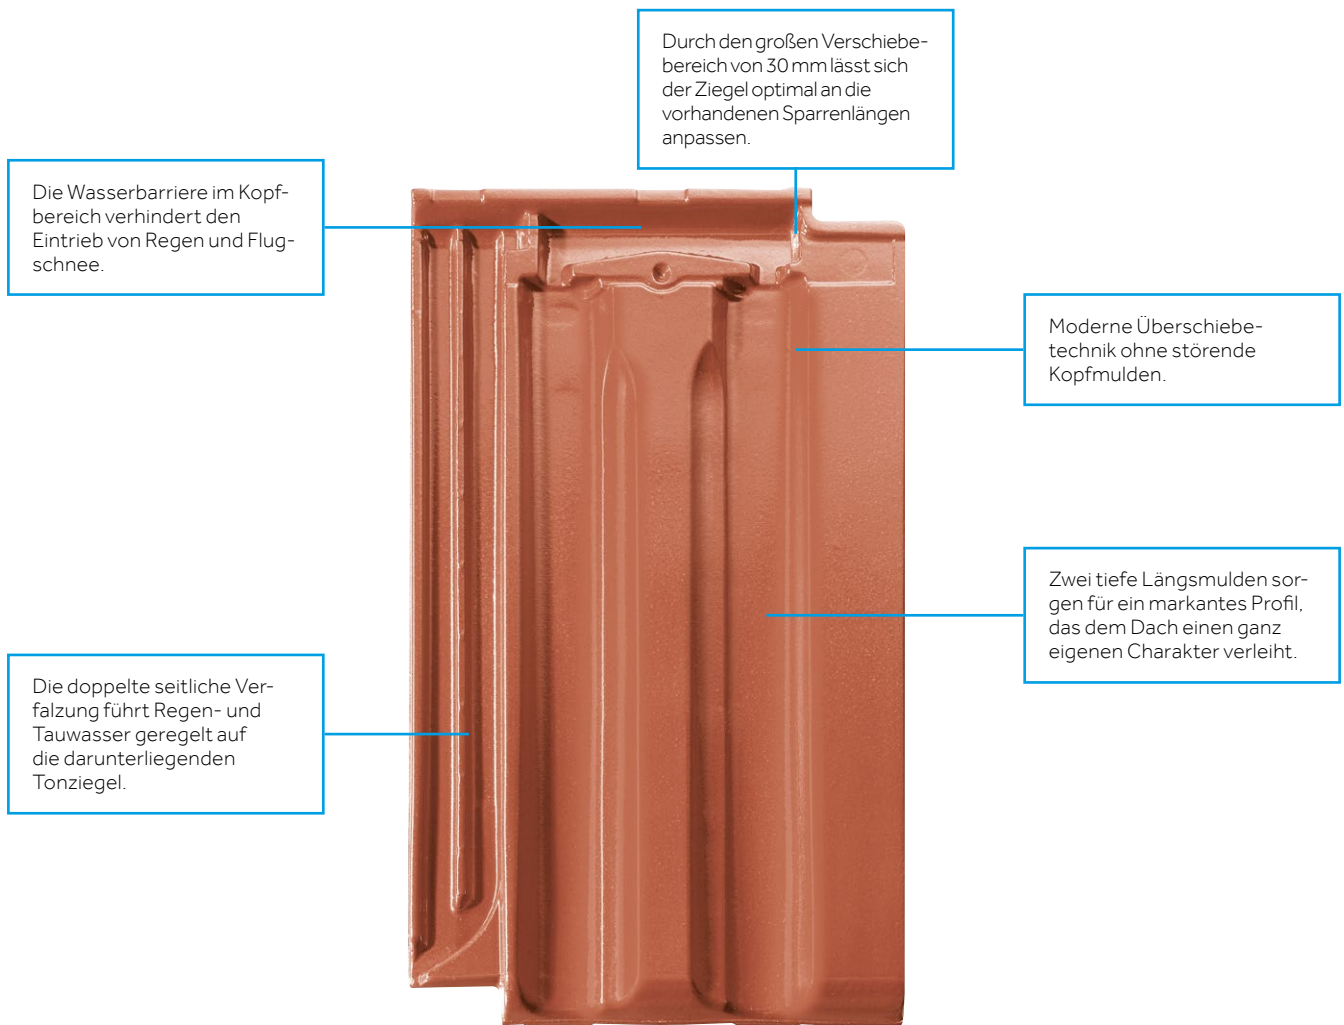

Granat 13V

Granat 13V

MATT (NATURROT/ENGOBE)

Naturrot

GRANAT 13V – SYMMETRIE IN PERFEKTION

Traditionelle Optik, kombiniert mit moderner Über-
schiebeteknik, hierfür steht der Granat 13V. Die
harmonische und zurückhaltende Dachoptik entsteht
durch das angenehm symmetrische Erscheinungsbild
des Granat 13V sowohl in Reihen- als auch Verbands-
deckung. Daher eignet er sich insbesondere für kleinere
und mittelgroße Dachflächen sowie für denkmalge-
schützte Häuser.

EIN KOMPLETTES DACHSYSTEM

- Große Auswahl an Formziegeln und System-
komponenten.
- Jeweils in Funktion, Form, Farbe und Material
aufeinander abgestimmt.

TECHNISCHE DATEN

Verfügbare Decklänge: 330 – 360 mm*
Mittlere Deckbreite: 215 mm
Bedarf pro m²: 12,9 – 14,1 St.
Gewicht pro Stück: ca. 3,6 kg
Regeldachneigung: 22°**

* Die Ortgangziegel müssen bei größeren Überdeckungen (= geringeren Lattweiten)
an den vorgesehenen Rippen der Ortgangkrempe ausgeklinkt werden.

** Zusätzlichen Maßnahmen gemäß spezifischer Angaben, siehe Verlegeanleitung Dachziegel.

Universal-,
Pultziegel

Durchgänge:

Ton-Sanilüfter (oben offen)
Die fachgerechte Entlüftung aufsteigender Leitungen erfordert ein Entlüftungsprodukt, das allen Anforderungen standhält.

Sicherheit, Begebarkeit: