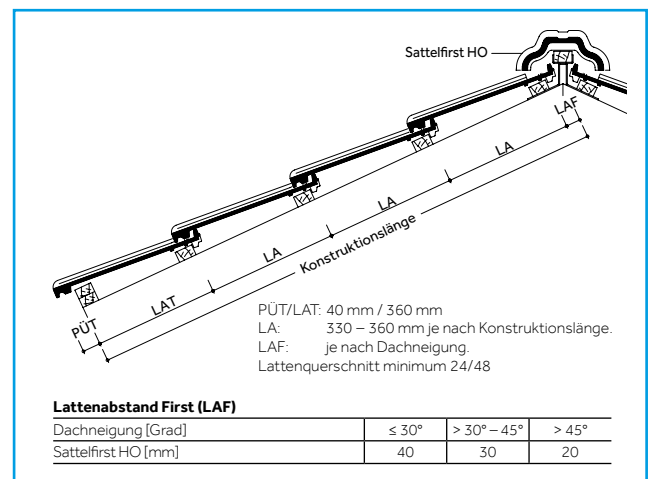

EINTEILUNG TRAUFE – FIRST