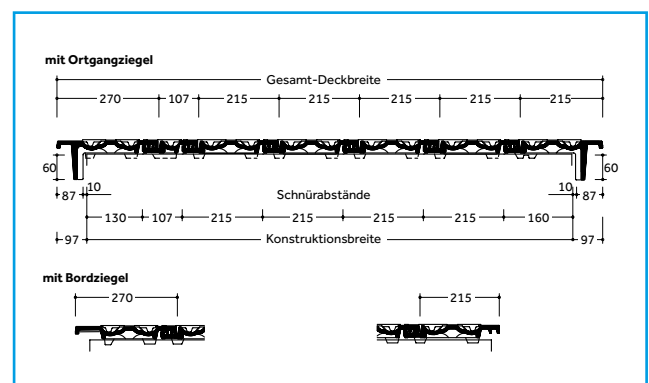

EIN KOMPLETTES DACHSYSTEM

- Große Auswahl an Formziegeln und System-
komponenten.
- Jeweils in Funktion, Form, Farbe und Material
aufeinander abgestimmt.

TECHNISCHE DATEN

Verfügbare Decklänge: 330 – 360 mm*
Mittlere Deckbreite: 215 mm
Bedarf pro m²: 12,9 – 14,1 St.
Gewicht pro Stück: ca. 3,6 kg
Regeldachneigung: 22°**

* Die Ortgangziegel müssen bei größeren Überdeckungen (= geringeren Lattweiten)
an den vorgesehenen Rippen der Ortgangkrempe ausgeklinkt werden.

** Zusätzlichen Maßnahmen gemäß spezifischer Angaben, siehe Verlegeanleitung Dachziegel.

30 JAHRE
BRAAS
MATERIAL-
GARANTIE

10 JAHRE
ZUSATZ-
GARANTIE AUF
FROST-
BESTÄNDIGKEIT
auf alle Braas Dachziegel

ABMESSUNGEN

EINTEILUNG TRAUFE – FIRST

EINTEILUNG ORTGANG – ORTGANG

Dachziegel werden aus natürlichen Rohstoffen hergestellt. Fertigungsbedingte Schwankungen der Farbe und Oberflächenstruktur innerhalb eines engen Toleranzbereiches sind bei Mustern und Lieferlosen daher ganz normal. Sie entsprechen der Produktnorm. Farbänderungen können auch durch Witterungseinflüsse sowie Lichteinwirkung im Laufe der Zeit auftreten.