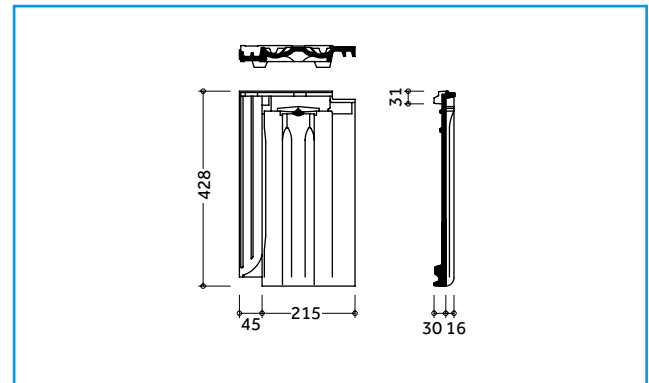

GRANAT 13V – SYMMETRIE IN PERFEKTION

Traditionelle Optik, kombiniert mit moderner Über-
schiebeteknik, hierfür steht der Granat 13V. Die
harmonische und zurückhaltende Dachoptik entsteht
durch das angenehm symmetrische Erscheinungsbild
des Granat 13V sowohl in Reihen- als auch Verbands-
deckung. Daher eignet er sich insbesondere für kleinere
und mittelgroße Dachflächen sowie für denkmalge-
schützte Häuser.

EIN KOMPLETTES DACHSYSTEM

- Große Auswahl an Formziegeln und System-
  komponenten.
- Jeweils in Funktion, Form, Farbe und Material
  aufeinander abgestimmt.

TECHNISCHE DATEN

Verfügbare Decklänge: 330 – 360 mm*
Mittlere Deckbreite: 215 mm
Bedarf pro m²: 12,9 – 14,1 St.
Gewicht pro Stück: ca. 3,6 kg
Regeldachneigung: 22°**

* Die Ortgangziegel müssen bei größeren Überdeckungen (= geringeren Lattweiten)
an den vorgesehenen Rippen der Ortgangkrempe ausgeklinkt werden.

** Zusätzlichen Maßnahmen gemäß spezifischer Angaben, siehe Verlegeanleitung Dachziegel.

30 JAHRE
BRAAS
MATERIAL-
GARANTIE

10 JAHRE
ZUSATZ-
GARANTIE AUF
FROST-
BESTÄNDIGKEIT
auf alle Braas Dachziegel

ABMESSUNGEN