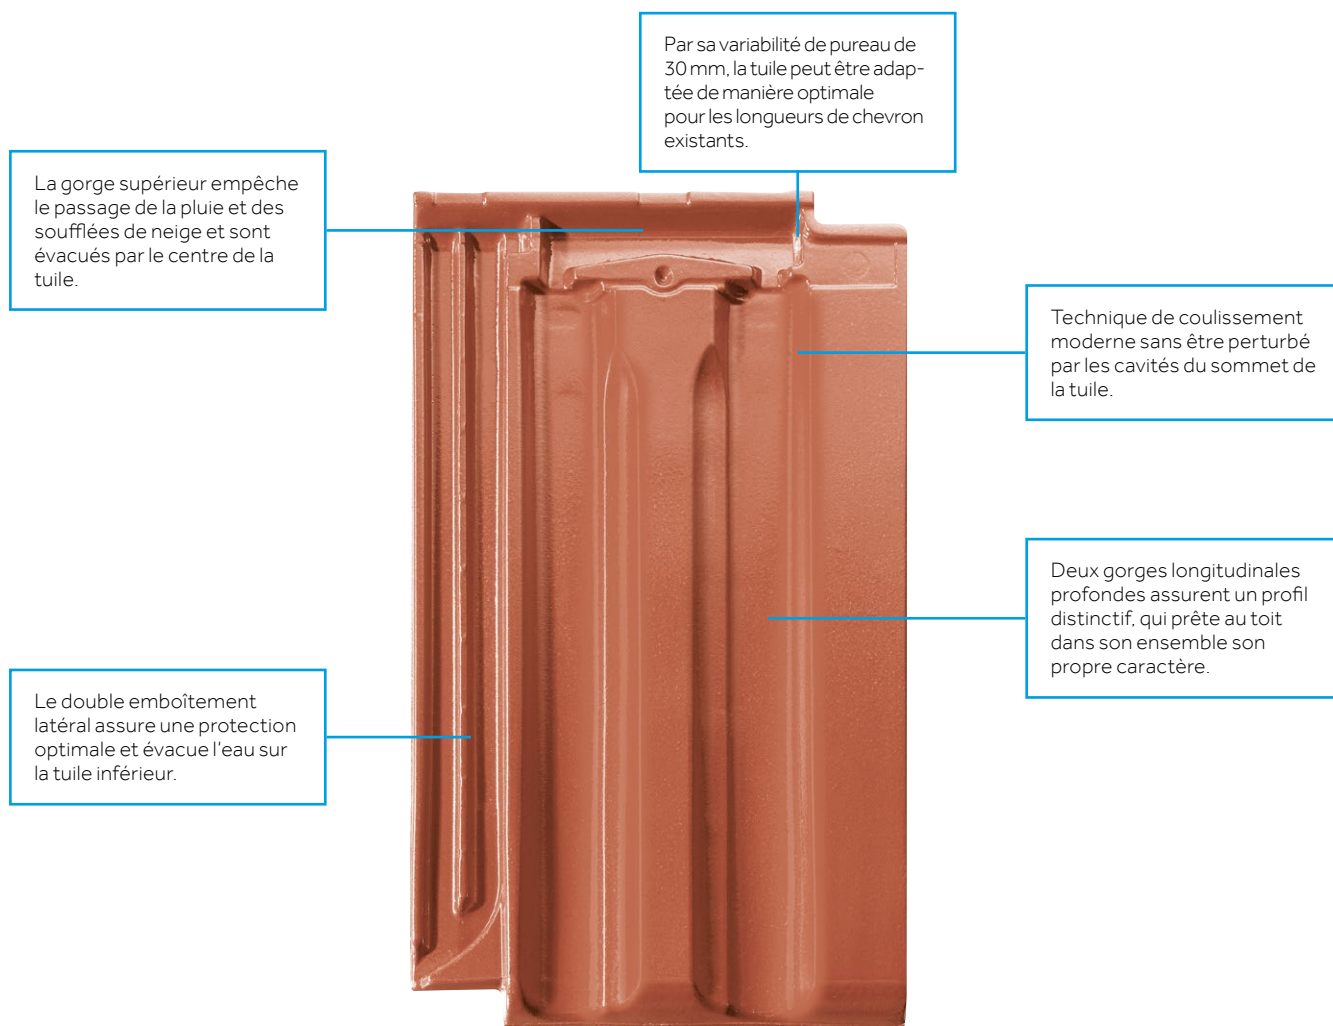

Granat 13V

MAT (ROUGE NATUREL/ENGOBÉ)

Rouge Naturel