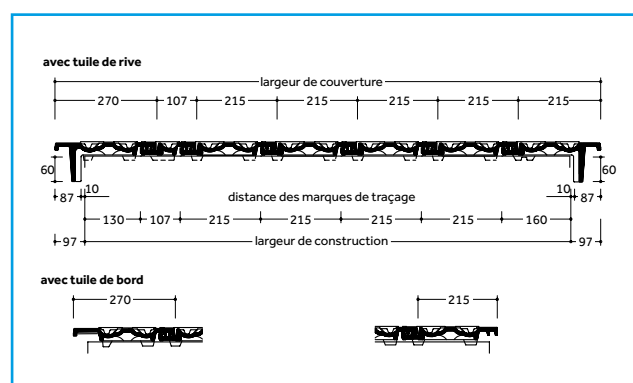

LARGEUR DE COUVERTURE

Les tuiles en terre cuite sont fabriquées avec des matériaux naturels. Des tolérances limitées de fluctuations au niveau de la teinte et de la surface entre échantillons et produits livrés sont tout à fait normales. Elles sont conformes à la norme du produit. Les teintes peuvent être influencées par les intempéries et les rayonnements de la lumière. Les schémas et les photos servent uniquement à illustrer les produits.

Les tuiles Rouge Naturelle se caractérisent également par un jeu de couleurs vives.