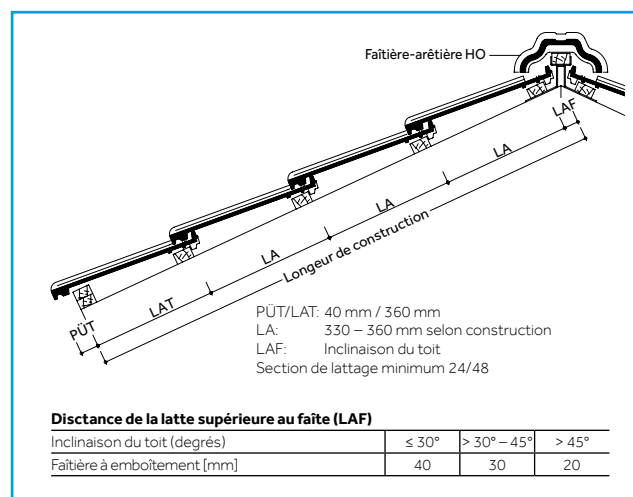

DISTANCES DE Pureau