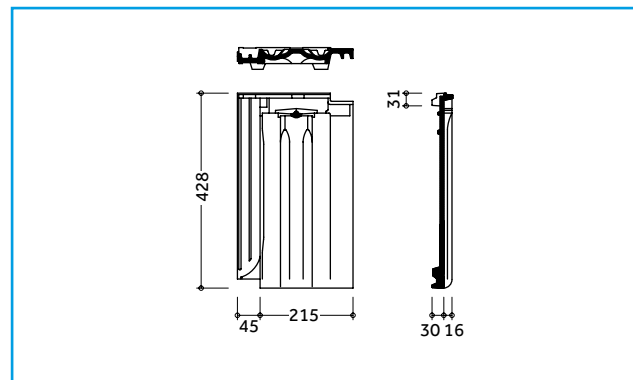

### DONNÉES TECHNIQUES

Pureau variable de:	330 – 360 mm*
Largeur de couverture:	215 mm
Nombre de tuiles par m <sup>2</sup> :	12,9 – 14,1 pces
Poids par tuile:	env. 3,6 kg
Inclinaison du toit usuelle:	22°**

### DIMENSIONS