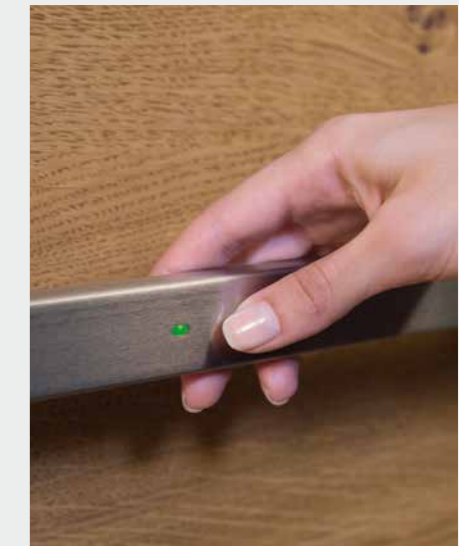

Drücker innen/ausen

Neben dem Standard-Drückersortiment helfen Ihnen mehrere Design-Varianten, genau den Drücker zu finden, der Ihren optischen, haptischen und technischen Vorstellungen entspricht. Zusätzlich haben Sie die Wahl zwischen flächenversetzten und flächenbündigen Ausführungen (Ausnahme: Rosetten aussen).