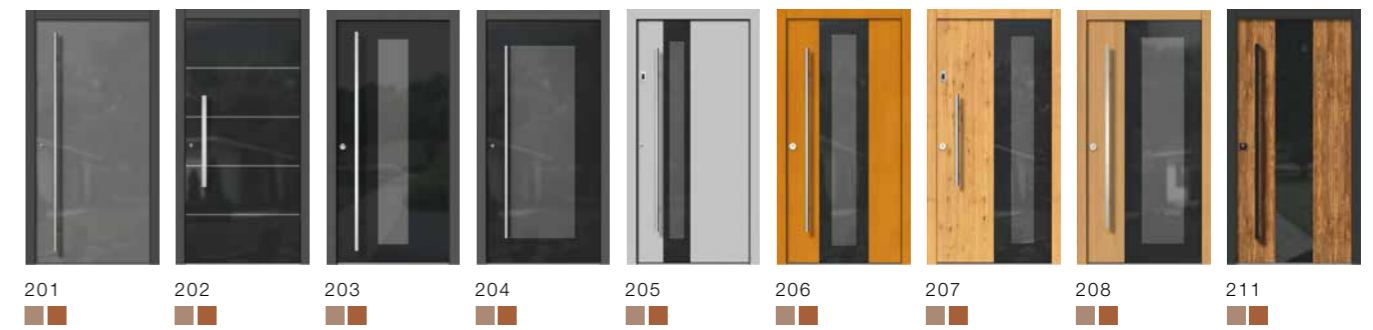

Wussten Sie, dass ...

sämtliche Modelle der Ego®Selectline-Linie (Design, Classic und Exclusive) in Holz- und Holz/Aluminium erhältlich sind?

Gestalten Sie sich Ihre Wunschtür unter egokiefer.tueren-designer.com

Die Haustüren aus Holz- und Holz/Aluminium Modellübersicht

Ego®Selectline – Design

Legende

Ego®Selectline – Exclusive

Ego®Selectline – Classic

Ego®Selectline – Vintage

Jetzt zupacken

Griffe

Sie sind ein wichtiges Detail an jeder Haustür – sowohl optisch als auch in ihrer technischen Funktion: die Garnituren. Ob Drücker oder Griffstange – bei EgoKiefer bestimmen Sie Komfort, Optik und die gewünschte Sicherheit. Sie haben es – im wahrsten Sinne des Wortes – in der Hand.

Griffstangen

Rund, eckig, flach, gerade oder gebogen. Von 40 bis 180 cm. Die Möglichkeiten, die Griffstange Ihren Vorstellungen anzupassen, sind beinahe unendlich. Lassen Sie sich inspirieren!

Griffstangen (für aussen)