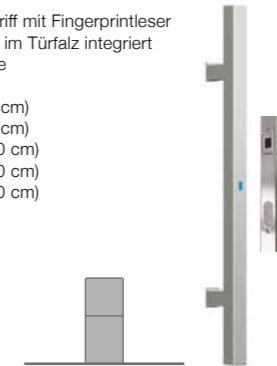

Fingerprintgriff EKEY dLine-RUND**

EKEY dLine – Griff mit Fingerintreler
Steuereinheit ist im Türfalz integriert
Fingerprint vorne

GR60-FS (60 cm)
GR80-FS (80 cm)
GR100-FS (100 cm)
GR150-FS (150 cm)
GR180-FS (180 cm)

Profil ø 30 mm

Fingerprintgriff EKEY dLine-SQUARE**

EKEY dLine – Griff mit Fingerintreler
Steuereinheit ist im Türfalz integriert
Fingerprint vorne

GS60-FS (60 cm)
GS80-FS (80 cm)
GS100-FS (100 cm)
GS150-FS (150 cm)
GS180-FS (180 cm)