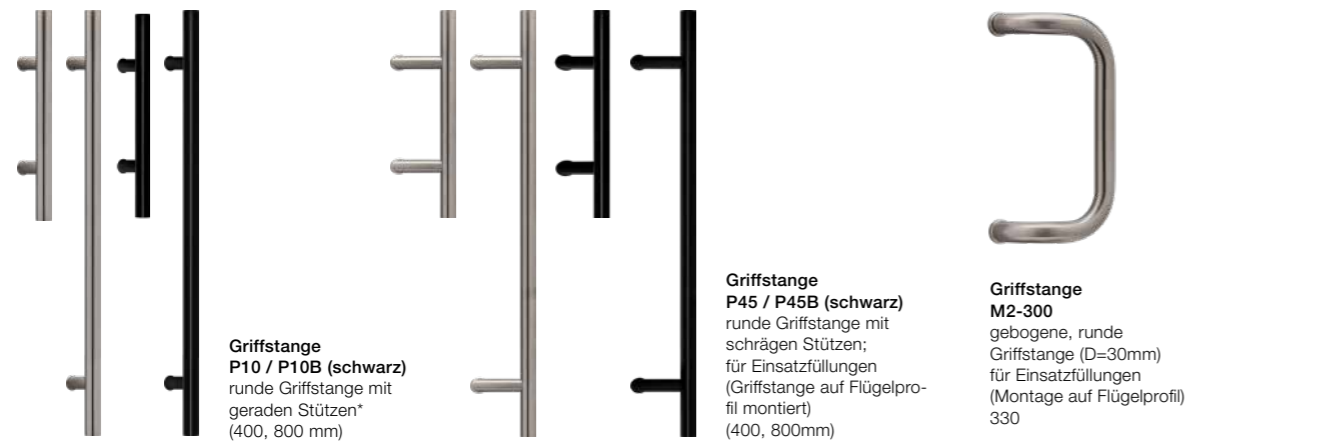

Transparenz und Sicherheit bei der Auswahl der richtigen Ausstattungsstufe

Die Abstufungen Pro, Privileg und Premium geben Ihnen eine Orientierung bei der Auswahl der erforderlichen Ausstattungsstufe.

Griffe

Sicherheit

Komfort

Jetzt zugreifen

Griffe

Aussengarnituren

BASISAUSSTATTUNG

PZ = Profilzylinder, RZ = Rundzylinder

Beispiel für Artikelnummer

Aussendrücker eckig	11xx
+ Ovalrosette RZ	xx21
=	1121
Aussendrücker rund	12xx
+ Rundrosette RZ	xx23
=	1223

Aussengriffe

PRO ■

PRIVILEG ■ ■

PREMIUM ■ ■ ■

Innengarnituren

*Für flügelüberdeckende Türen (Griffstange auf Füllung montiert) | **Nur für Aluminium-Haustüren möglich