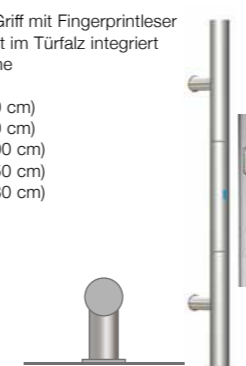

| linke Seite |
Serie Quadro
SQ80 (80 cm)
SQ160 (160 cm)

| rechte Seite |
Serie Rund
SD80 (80 cm)
SD160 (160 cm)

*Griffstange wird auf die Türblattlänge angepasst.

Griffstangen mit integriertem Fingerprint (für aussen)

Fingerprintgriff EKEY dLine-RUND**

EKEY dLine – Griff mit Fingerintreler
Steuereinheit ist im Türfalz integriert
Fingerprint vorne

GR60-FS (60 cm)
GR80-FS (80 cm)
GR100-FS (100 cm)
GR150-FS (150 cm)
GR180-FS (180 cm)

Profil ø 30 mm

Fingerprintgriff EKEY dLine-SQUARE**

EKEY dLine – Griff mit Fingerintreler
Steuereinheit ist im Türfalz integriert
Fingerprint vorne

GS60-FS (60 cm)
GS80-FS (80 cm)
GS100-FS (100 cm)
GS150-FS (150 cm)
GS180-FS (180 cm)