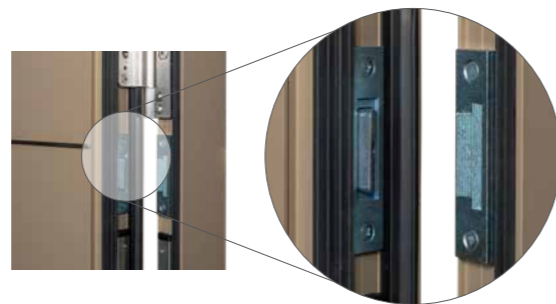

Automatikschloss mit 2 Fallenriegeln und 2 Schliesshaken

Noch mehr Sicherheit bietet das Automatikschloss mit 2 Schliesshaken. Beim Schliessen der Tür fahren die Schliesshaken automatisch heraus und verhaken sich in der durchgängigen Schliessleiste. Ab der Sicherheitsabstufung Privileg wird die 3-Punkt-Verriegelung durch eine noch sicherere Doppelriegel-Verriegelung ersetzt.

Durchgängige Schliessleisten

Sie verleihen dem Rahmen noch mehr Steifigkeit und Sicherheit. Zudem sind sie optisch ansprechend.

Automatikschloss mit 2 Fallenriegeln

Die Zusatzverriegelungen schliessen automatisch und halten die Tür dicht verschlossen. Das erhöht den Einbruchschutz, da die Tür nur durch Zuziehen des Türflügels in 3 Punkten verschlossen wird. Sie beugen zudem einem «Verziehen» der Türe vor.

Aushebesicherung

Bei geschlossener Haustür greifen die Aushebesicherungen von Flügel und Rahmen ineinander und erschweren das Aufhebeln der Tür. Dabei kann der Kunde zwischen den Sicherheitsabstufungen mit zwei oder drei Aushebesicherungen wählen.