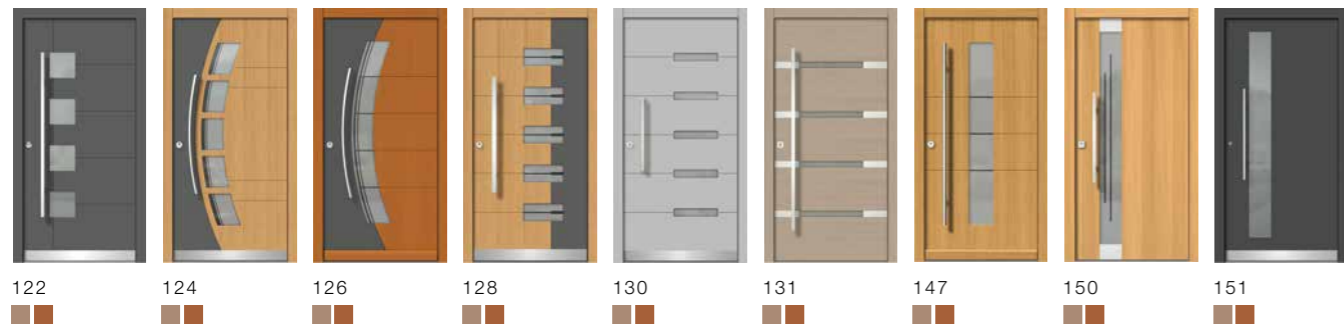

Wussten Sie, dass ...

sämtliche Modelle der Ego®Selectline-Linie (Design, Classic und Exclusive) in Holz- und Holz/Aluminium erhältlich sind?

Gestalten Sie sich Ihre Wunschtür unter egokiefer.tueren-designer.com

Die Haustüren aus Holz- und Holz/Aluminium Modellübersicht

Ego®Selectline – Design

Legende

Ego®Selectline – Exclusive

Ego®Selectline – Classic

Ego®Selectline – Vintage

Jetzt zupacken

Griffe