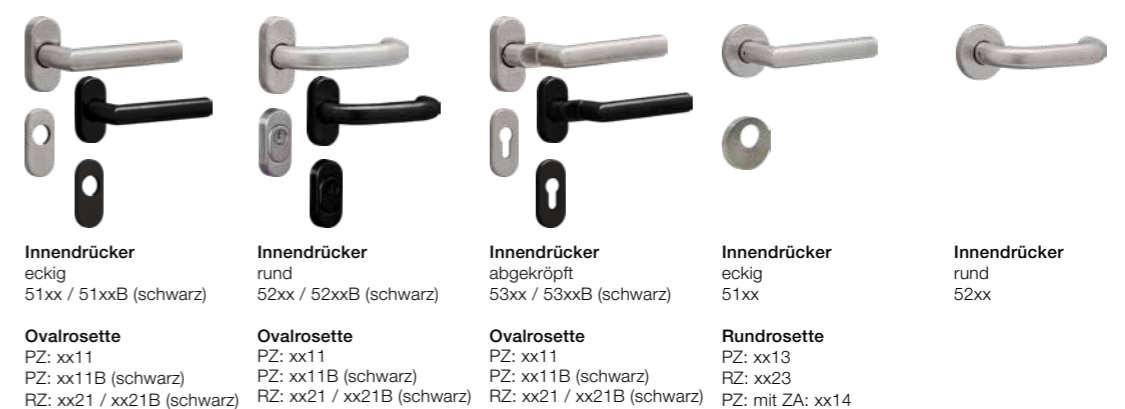

Sicherheit

Komfort

Jetzt zugreifen

Griffe

Aussengarnituren

BASISAUSSTATTUNG

PZ = Profilzylinder, RZ = Rundzylinder

Beispiel für Artikelnummer

Aussendrücker eckig	11xx
+ Ovalrosette RZ	xx21
=	1121
Aussendrücker rund	12xx
+ Rundrosette RZ	xx23
=	1223

Aussengriffe

PRO ■

PRIVILEG ■ ■

PREMIUM ■ ■ ■

Innengarnituren

*Für flügelüberdeckende Türen (Griffstange auf Füllung montiert) | **Nur für Aluminium-Haustüren möglich

Ruhig schlafen leicht gemacht

Sicherheit

Bereits in der Basisausstattung verfügen die Haustüren von EgoKiefer über einen hohen Sicherheitsstandard, der sich je nach Anforderung mit den Sicherheitsabstufungen Pro, Privileg und Premium bis zur hohen Sicherheitsklasse RC2 ergänzen lässt.