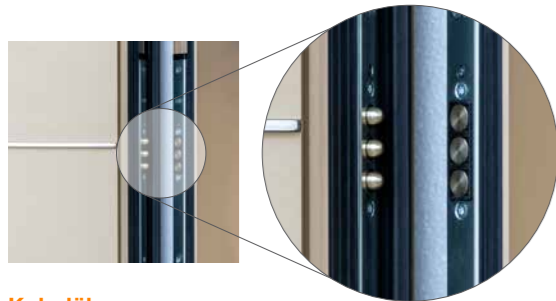

Kabelübergang

Ob Fingerscan oder Keypad – alles ist bereits im Türflügel installiert. Der Kabelübergang leitet den Strom vom Flügel in den Rahmen ohne sichtbare Kabelübergänge.

Fingerscanner (inkl. App)

Schlüsselloser Zutritt zu Ihrem Eigenheim dank Fingerprint-Scanner. Bei Auflegen Ihres Fingers prüft die Fingerscaneinheit Ihren biometrischen Fingerabdruck und öffnet Ihnen bei Übereinstimmung Ihre Haustür.

Keypad

Durch Eingabe eines definierten Codes kann ohne Schlüssel der Zutritt zum Gebäude ermöglicht werden.

Komfort

Kennen Sie die Situation - Sie stehen vor Ihrer verschlossenen Haustür und haben den Schlüssel vergessen. Öffnen Sie Ihre Haustür bequem und sicher über eine Fingerscaneinheit, verschlüsselt über Ihr Smartphone oder über einen Eingabe-Code.

PRO ■

PRIVILEG ■ ■

PREMIUM ■ ■ ■