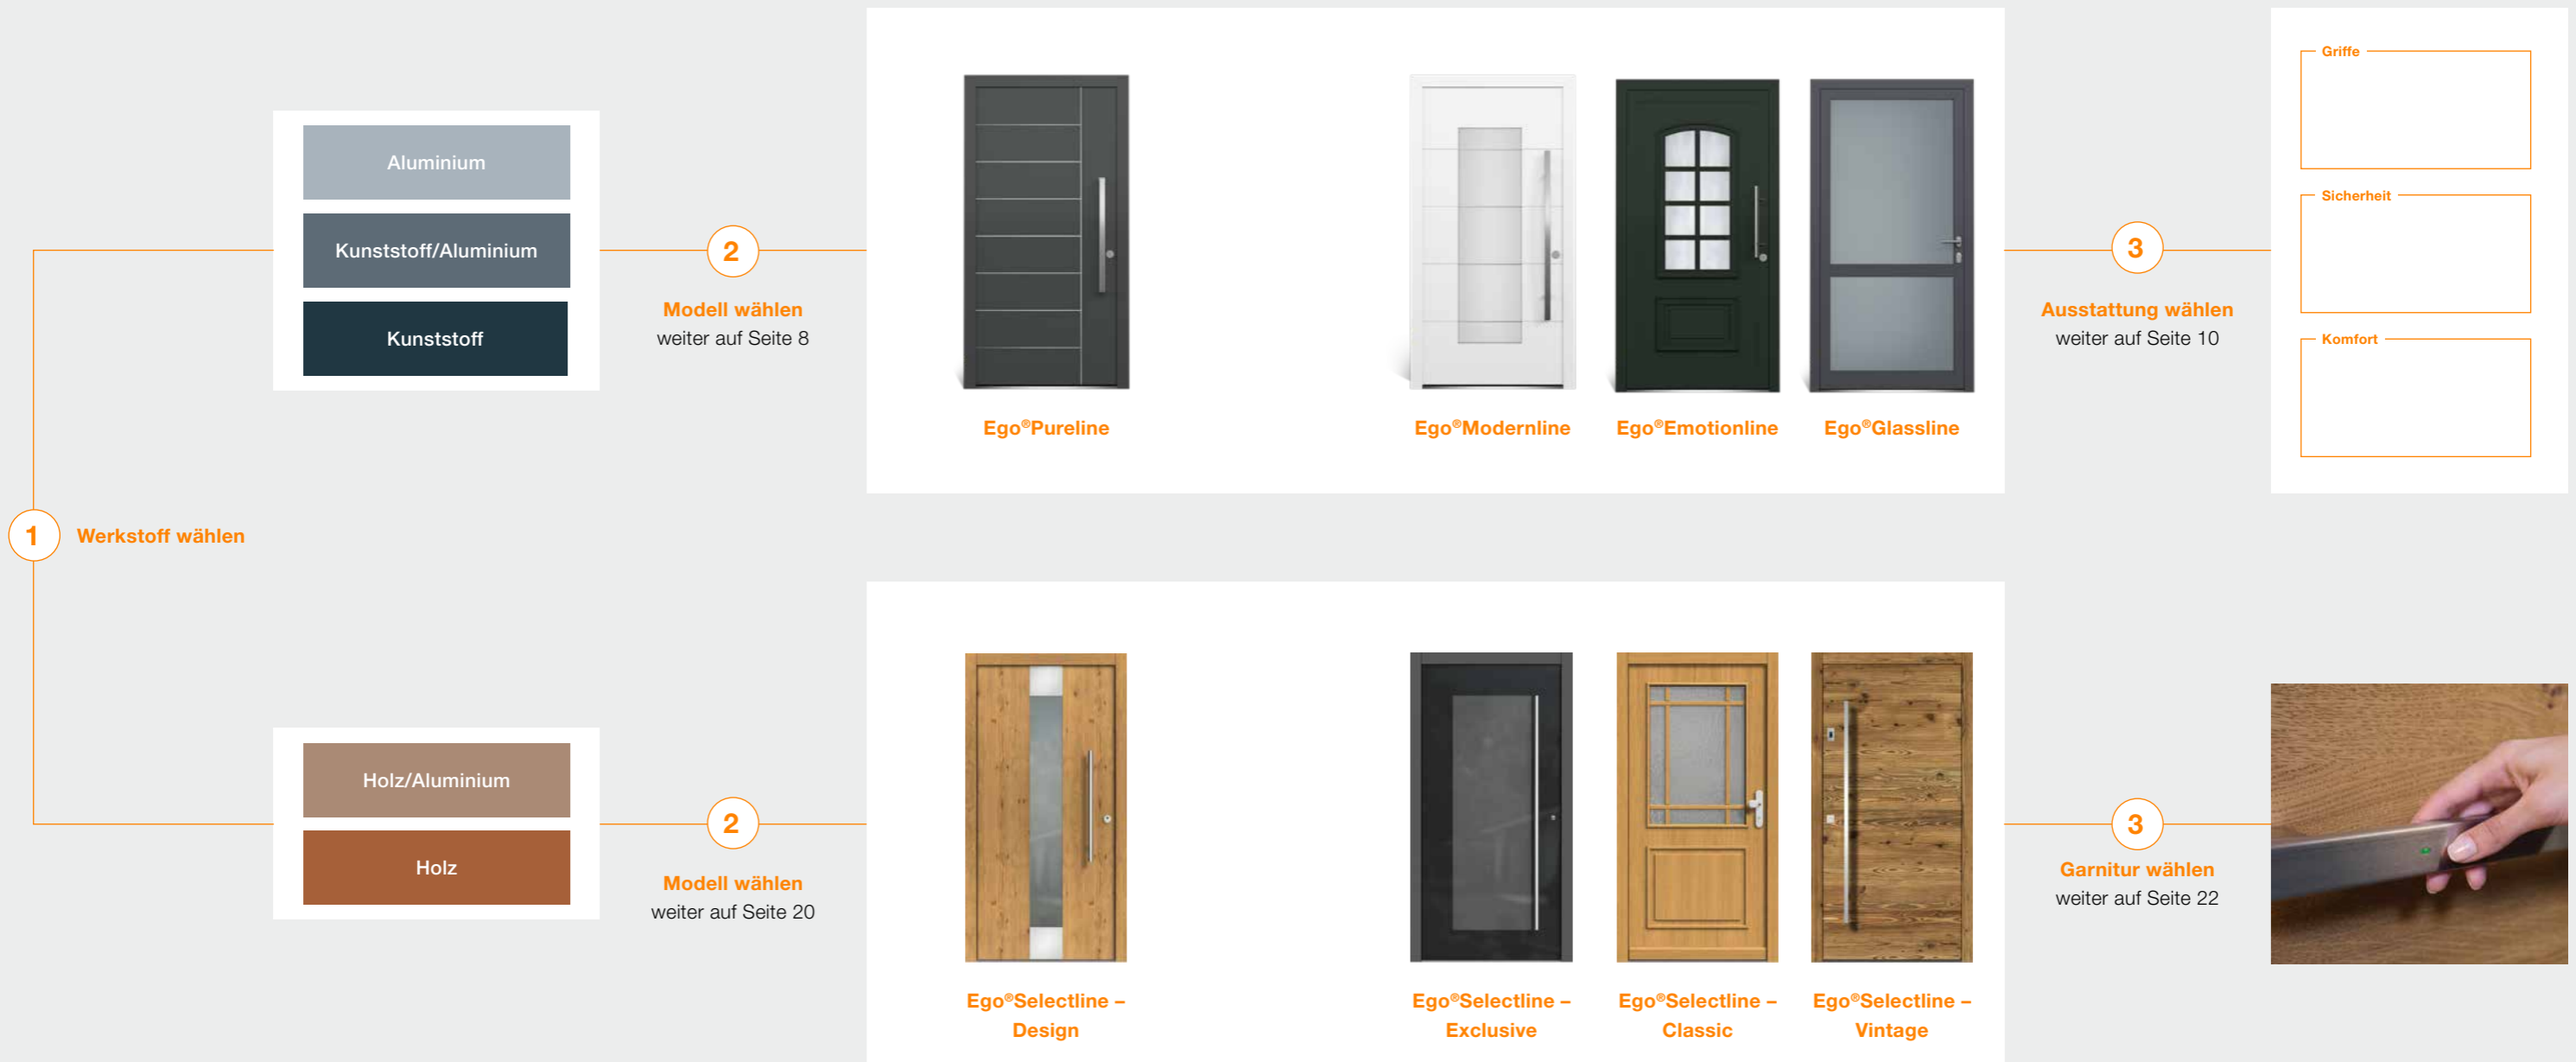

Das umfangreiche Haustürensortiment

Einfach komfortabel.

Einfach komfortabel

Unsere umfassenden Leistungen

Das umfangreiche Leistungsangebot von EgoKiefer reicht von der Beratung über die Planung bis hin zur Montage und darüber hinaus. Als Nummer 1 im Schweizer Fenster- und Türenmarkt ist es für uns Verpflichtung und Ansporn zugleich, jeden Tag erstklassige Leistungen zu erbringen. Denn nur wenn Sie zufrieden sind, sind wir es auch.

Das EgoKiefer Haustürensortiment

Durchgängig die passende Lösung

Individualität, Vielfalt und Design – dafür steht das Haustürsortiment von EgoKiefer. Stellen Sie in wenigen Schritten Ihre Wunschhaustür zusammen.