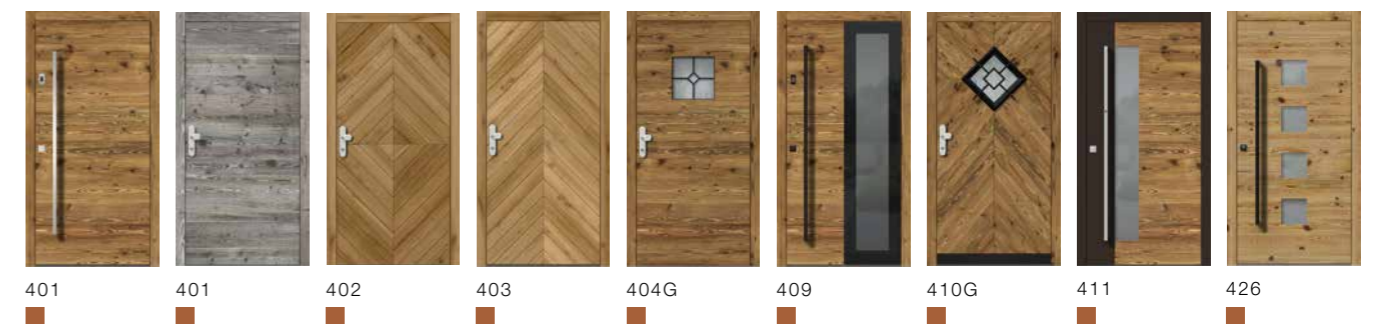

Wussten Sie, dass ...

sämtliche Modelle der Ego®Selectline-Linie (Design, Classic und Exclusive) in Holz- und Holz/Aluminium erhältlich sind?

Gestalten Sie sich Ihre Wunschtür unter egokiefer.tueren-designer.com

Die Haustüren aus Holz- und Holz/Aluminium Modellübersicht

Ego®Selectline – Design

Legende

Ego®Selectline – Exclusive

Ego®Selectline – Classic

Ego®Selectline – Vintage

Jetzt zupacken

Griffe

Sie sind ein wichtiges Detail an jeder Haustür – sowohl optisch als auch in ihrer technischen Funktion: die Garnituren. Ob Drücker oder Griffstange – bei EgoKiefer bestimmen Sie Komfort, Optik und die gewünschte Sicherheit. Sie haben es – im wahrsten Sinne des Wortes – in der Hand.