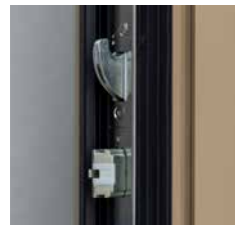

Automatikschloss mit 2 Fallenriegeln und 2 Schliesshaken

Noch mehr Sicherheit bietet das Automatikschloss mit 2 Schliesshaken. Beim Schliessen der Tür fahren die Schliesshaken automatisch heraus und verhaken sich in der durchgängigen Schliessleiste. Ab der Sicherheitsabstufung Privileg wird die 3-Punkt-Verriegelung durch eine noch sicherere Doppelriegel-Verriegelung ersetzt.

Durchgängige Schliessleisten

Sie verleihen dem Rahmen noch mehr Steifigkeit und Sicherheit. Zudem sind sie optisch ansprechend.