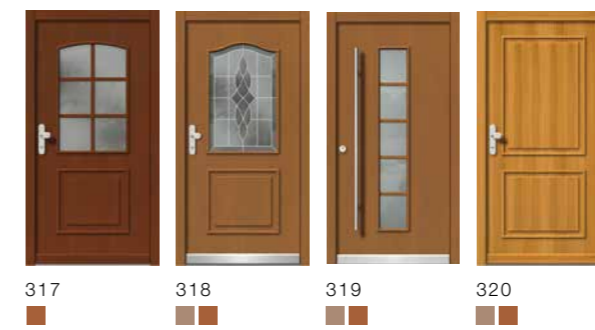

Die Haustüren aus Holz- und Holz/Aluminium Modellübersicht

Ego®Selectline – Design

Legende

Ego®Selectline – Exclusive

Ego®Selectline – Classic

Ego®Selectline – Vintage

Jetzt zupacken

Griffe