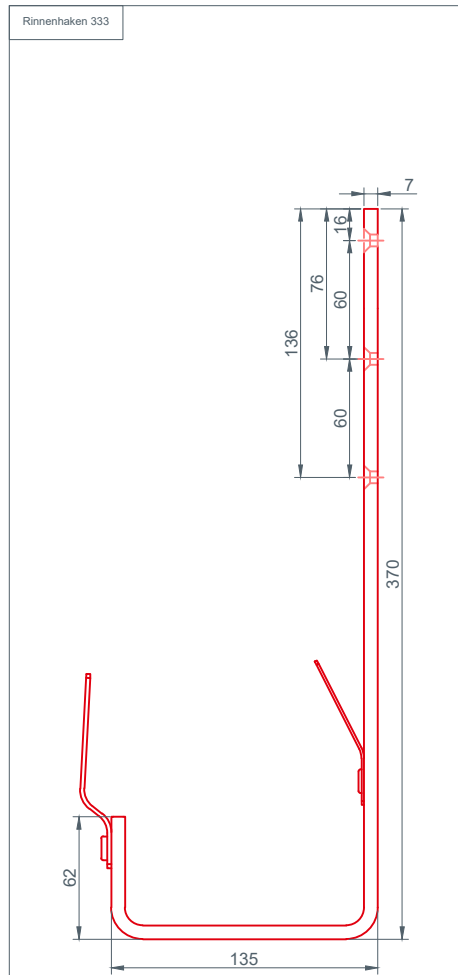

STARK WIE EIN STIER

RINNENHAKEN FÜR KASTENRINNE ENTWÄSSERUNG CAD-DETAILS