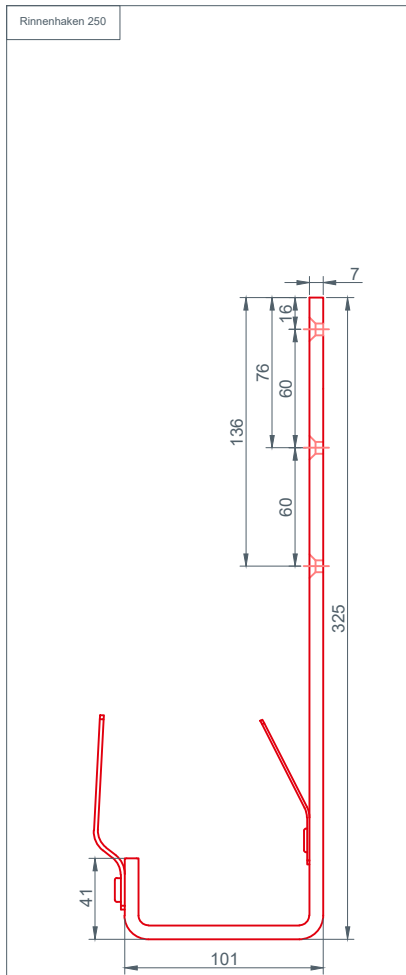

STARK WIE EIN STIER

RINNENHAKEN FÜR KASTENRINNE ENTWÄSSERUNG CAD-DETAILS