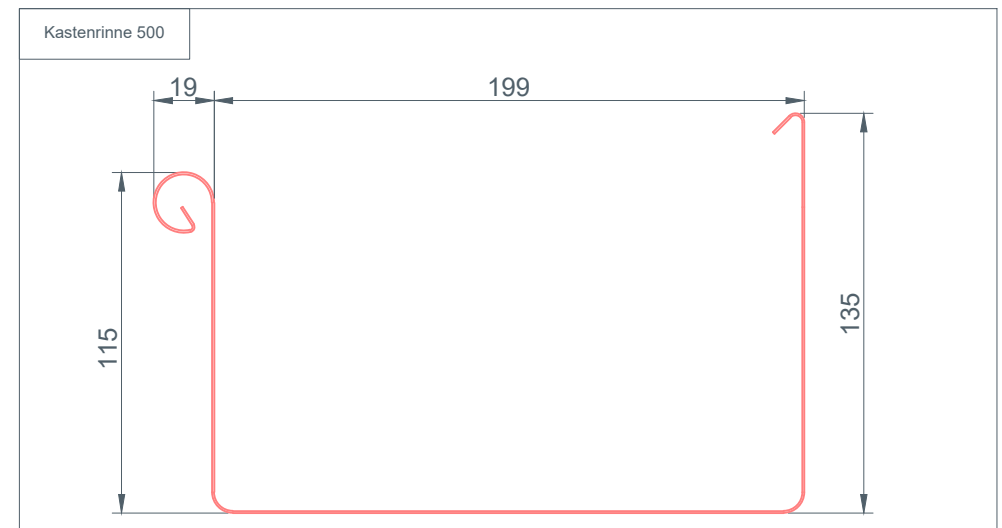

STARK WIE EIN STIER

KASTENRINNE ENTWÄSSERUNG CAD-DETAILS