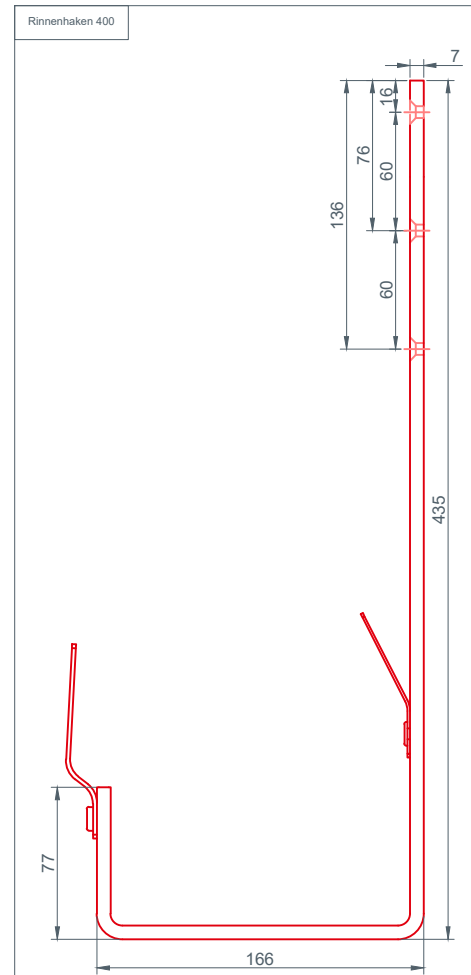

STARK WIE EIN STIER

RINNENHAKEN FÜR KASTENRINNE ENTWÄSSERUNG CAD-DETAILS