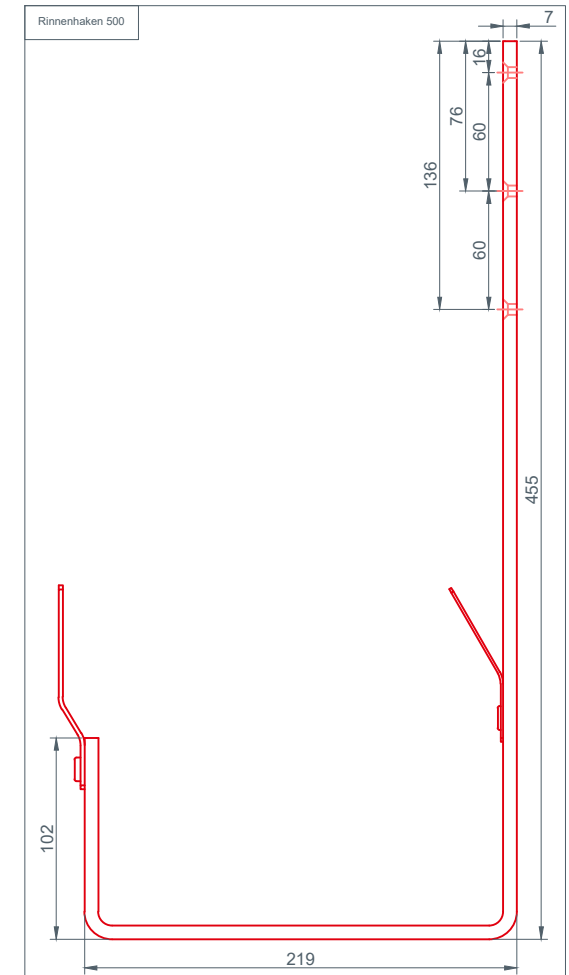

STARK WIE EIN STIER

RINNENHAKEN FÜR KASTENRINNE ENTWÄSSERUNG CAD-DETAILS