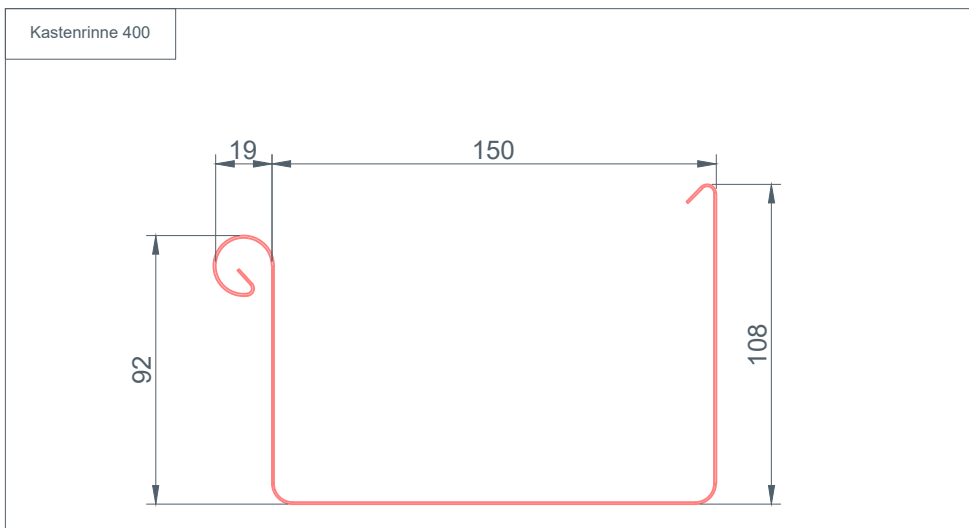

STARK WIE EIN STIER

KASTENRINNE ENTWÄSSERUNG CAD-DETAILS