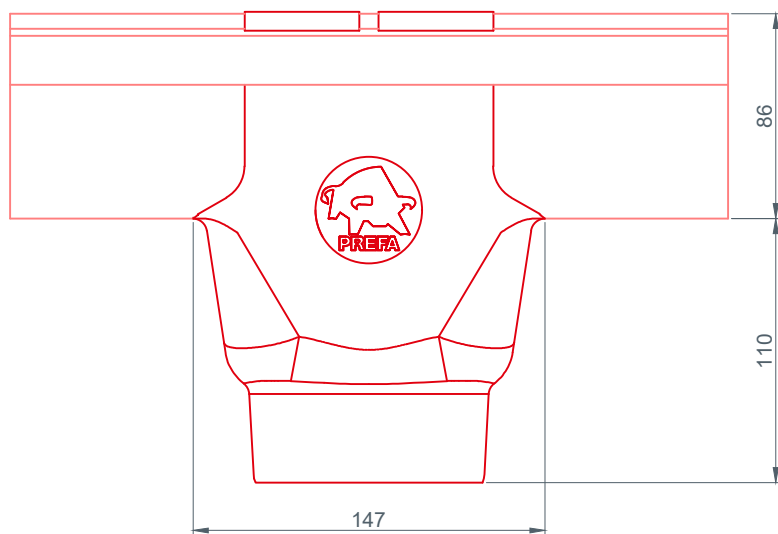

STARK WIE EIN STIER

KASTENRINNENKESSEL 333x100

ENTWÄSSERUNG

CAD-DETAILS