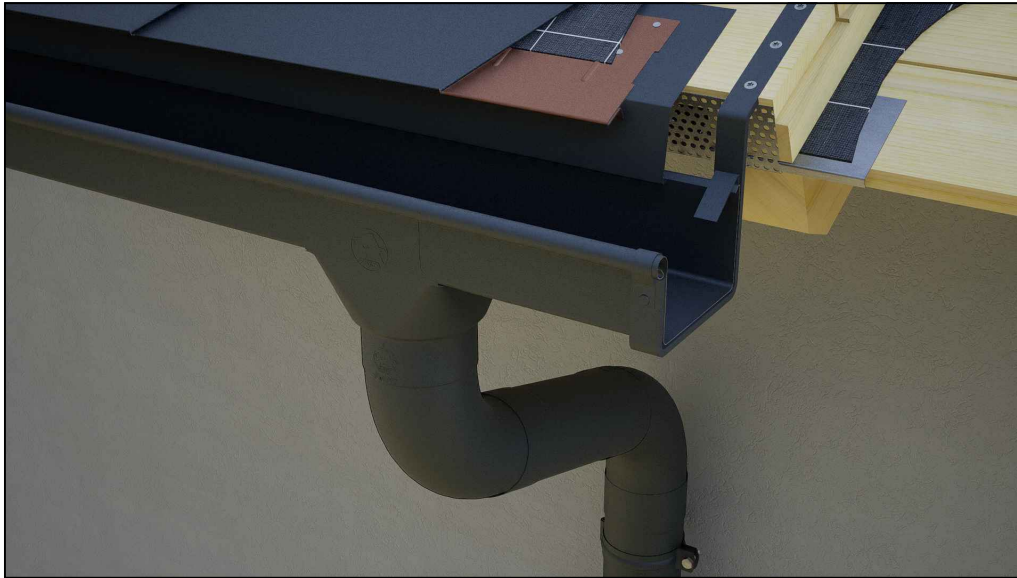

STARK WIE EIN STIER

KASTENRINNE ENTWÄSSERUNG CAD-DETAILS

INHALT:

- 2 Kastenrinne
- 3 Rinnenhaken für Kastenrinne
- 4 Kastenrinnenkessel 250x80
- 5 Kastenrinnenkessel 333x100
- 6 Kastenrinnenkessel 400x120
- 7 Kastenrinnenkessel 500x120
- 8 Kastenrinnenkessel 500x150