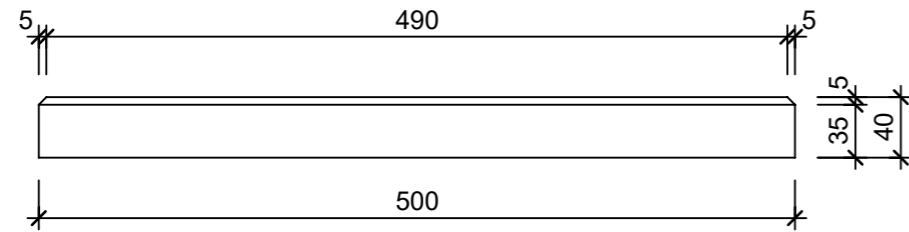

Ansicht 1-1, 1:5

Schnitt 2-2, 1:5

Grundriss, 1:5

Isometrie

Rubrik: K0005	Art.-Nr: 100556	HW: 14	Massstab: 1:5	Format: DIN A3
Gartenplatten			Gezeichnet: 21.07.2023 / abma	Geprüft: 21.07.2023 / nihu
PARCO SELECTION Gartenplatte grau glatt gefast			Änderung: /	Geprüft: /
			Änderung: /	Geprüft: /
			Änderung: /	Geprüft: /
L 500mm, B 500mm, H 40mm			Ersetzt:	
<b>CREABETON AG</b> 6221 Rickenbach LU info@creabeton.ch Telefon 0848 400 401 <b>CREABETON MATÉRIAUX AG</b> 3225 Müntschemier BE			Plan-Nr: K0005_100556_14_PZ_01_01	
<small>Diese Zeichnung ist geistiges Eigentum des HW und darf ohne deren Einwilligung weder kopiert, vervielfältigt, weitergegeben, noch zur Ausführung benutzt werden. Art. 5 des Bundesgesetzes gegen den unlauteren Wettbewerb (UWG).</small>				