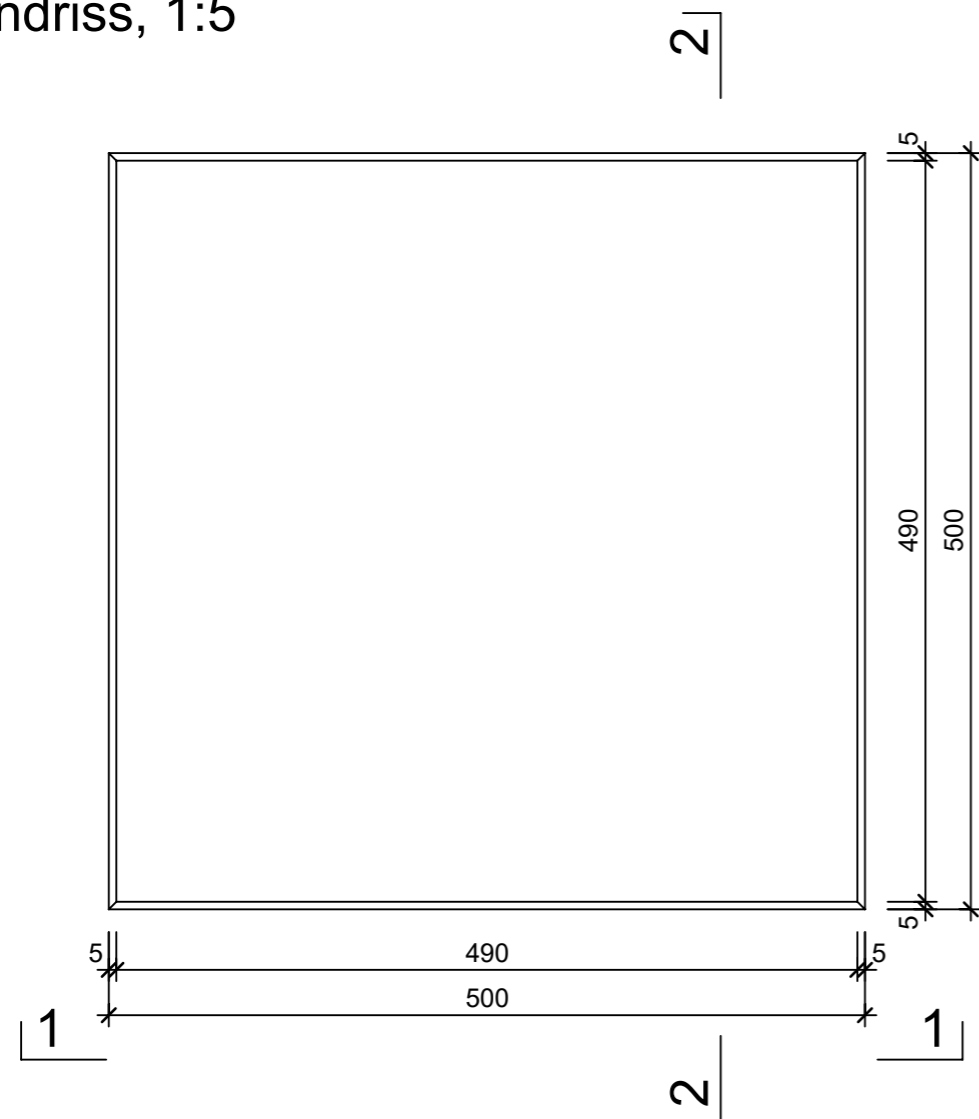

Ansicht 1-1, 1:5

Schnitt 2-2, 1:5

Grundriss, 1:5

Isometrie

Rubrik: K0005	Art.-Nr: 100556	HW: 14	Massstab: 1:5	Format: DIN A3
Gartenplatten			Gezeichnet: 21.07.2023 / abma	Geprüft: 21.07.2023 / nihu
PARCO SELECTION Gartenplatte grau glatt gefast			Änderung: /	Geprüft: /
			Änderung: /	Geprüft: /
			Änderung: /	Geprüft: /
L 500mm, B 500mm, H 40mm			Ersetzt:	
<b>CREABETON AG</b> 6221 Rickenbach LU info@creabeton.ch Telefon 0848 400 401 <b>CREABETON MATÉRIAUX AG</b> 3225 Müntschemier BE			Plan-Nr: K0005_100556_14_PZ_01_01	
<small>Diese Zeichnung ist geistiges Eigentum des HW und darf ohne deren Einwilligung weder kopiert, vervielfältigt, weitergegeben, noch zur Ausführung benutzt werden. Art. 5 des Bundesgesetzes gegen den unlauteren Wettbewerb (UWG).</small>				