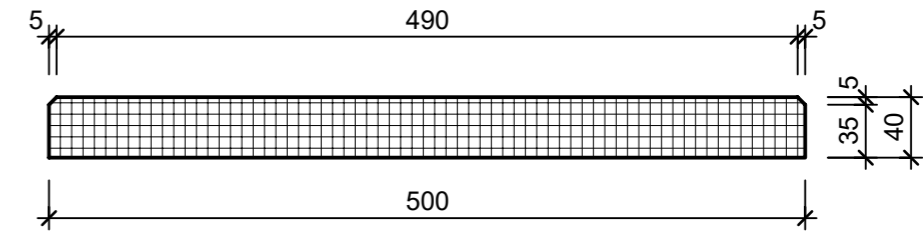

Ansicht 1-1, 1:5

Schnitt 2-2, 1:5

Grundriss, 1:5

Isometrie

Rubrik: K0005	Art.-Nr: 100556	HW: 14	Massstab: 1:5	Format: DIN A3
Gartenplatten			Gezeichnet: 21.07.2023 / abma	Geprüft: 21.07.2023 / nihu
PARCO SELECTION Gartenplatte grau glatt gefast			Änderung: /	Geprüft: /
			Änderung: /	Geprüft: /
			Änderung: /	Geprüft: /
L 500mm, B 500mm, H 40mm			Ersetzt:	
<b>CREABETON AG</b> 6221 Rickenbach LU info@creabeton.ch Telefon 0848 400 401 <b>CREABETON MATÉRIAUX AG</b> 3225 Müntschemier BE			Plan-Nr: K0005_100556_14_PZ_01_01	
<small>Diese Zeichnung ist geistiges Eigentum des HW und darf ohne deren Einwilligung weder kopiert, vervielfältigt, weitergegeben, noch zur Ausführung benutzt werden. Art. 5 des Bundesgesetzes gegen den unlauteren Wettbewerb (UWG).</small>				