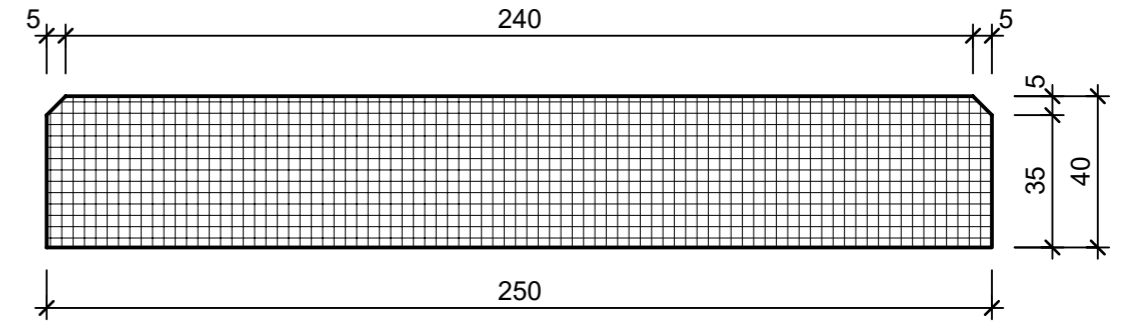

Ansicht 1-1, 1:5

Schnitt 2-2, 1:2

Grundriss, 1:5

Isometrie

Rubrik: K0005	Art.-Nr: 138543	HW: 14	Massstab: 1:2/5	Format: DIN A3
Gartenplatten			Gezeichnet: 21.07.2023 / abma	Geprüft: 21.07.2023 / nihu
PARCO SELECTION Gartenplatte grau glatt gefast			Änderung: /	Geprüft: /
			Änderung: /	Geprüft: /
			Änderung: /	Geprüft: /
L 500mm, B 250mm, H 40mm			Ersetzt:	
 CREABETON AG 6221 Rickenbach LU info@creabeton.ch Telefon 0848 400 401 CREABETON MATÉRIAUX AG 3225 Müntschemier BE			Plan-Nr: K0005_138543_14_PZ_01_01	
<small>Diese Zeichnung ist geistiges Eigentum des HW und darf ohne deren Einwilligung weder kopiert, vervielfältigt, weitergegeben, noch zur Ausführung benutzt werden. Art. 5 des Bundesgesetzes gegen den unlauteren Wettbewerb (UWG).</small>				