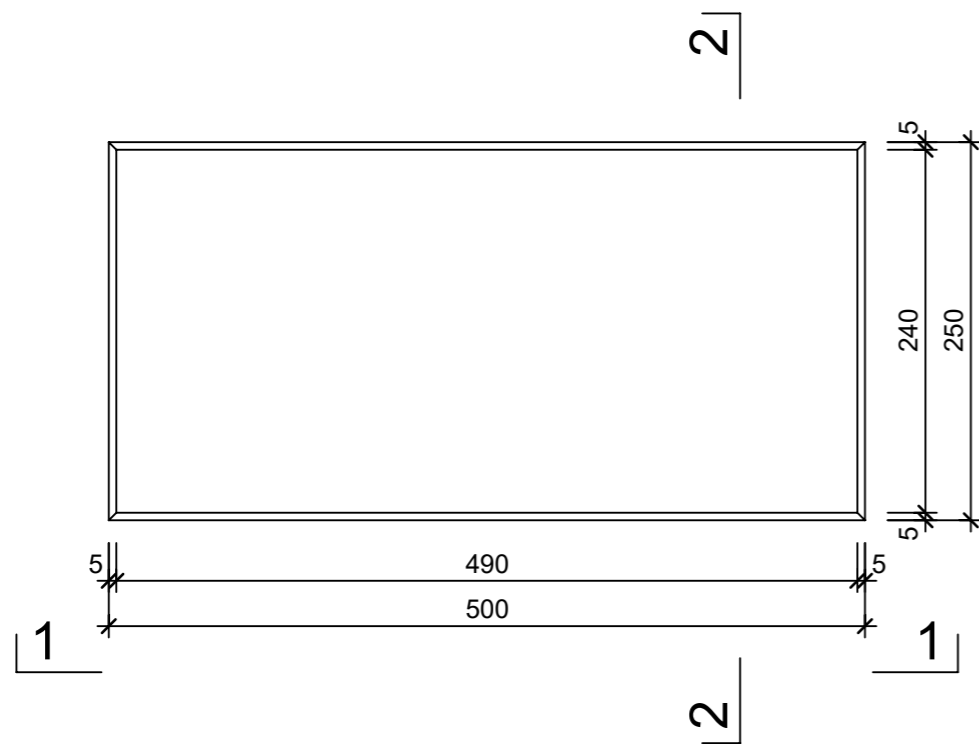

Ansicht 1-1, 1:5

Schnitt 2-2, 1:2

Grundriss, 1:5

Isometrie

Rubrik: K0005	Art.-Nr: 138543	HW: 14	Massstab: 1:2/5	Format: DIN A3
Gartenplatten			Gezeichnet: 21.07.2023 / abma	Geprüft: 21.07.2023 / nihu
PARCO SELECTION Gartenplatte grau glatt gefast			Änderung: /	Geprüft: /
			Änderung: /	Geprüft: /
			Änderung: /	Geprüft: /
L 500mm, B 250mm, H 40mm			Ersetzt:	
 CREABETON AG 6221 Rickenbach LU info@creabeton.ch Telefon 0848 400 401 CREABETON MATÉRIAUX AG 3225 Müntschemier BE			Plan-Nr: K0005_138543_14_PZ_01_01	
<small>Diese Zeichnung ist geistiges Eigentum des HW und darf ohne deren Einwilligung weder kopiert, vervielfältigt, weitergegeben, noch zur Ausführung benutzt werden. Art. 5 des Bundesgesetzes gegen den unlauteren Wettbewerb (UWG).</small>				