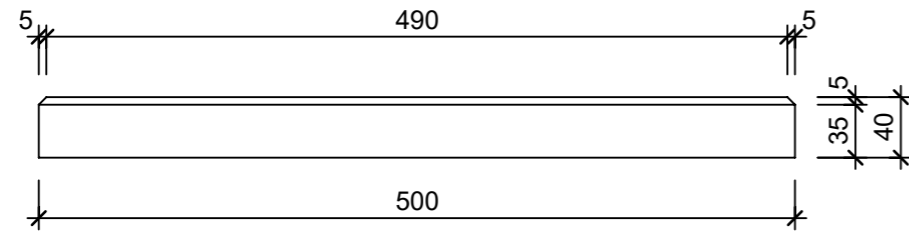

Ansicht 1-1, 1:5

Schnitt 2-2, 1:2

Grundriss, 1:5

Isometrie

Rubrik: K0005	Art.-Nr: 138543	HW: 14	Massstab: 1:2/5	Format: DIN A3
Gartenplatten			Gezeichnet: 21.07.2023 / abma	Geprüft: 21.07.2023 / nihu
PARCO SELECTION Gartenplatte grau glatt gefast			Änderung: /	Geprüft: /
			Änderung: /	Geprüft: /
			Änderung: /	Geprüft: /
L 500mm, B 250mm, H 40mm			Ersetzt:	
 CREABETON AG 6221 Rickenbach LU info@creabeton.ch Telefon 0848 400 401 CREABETON MATÉRIAUX AG 3225 Müntschemier BE			Plan-Nr: K0005_138543_14_PZ_01_01	
<small>Diese Zeichnung ist geistiges Eigentum des HW und darf ohne deren Einwilligung weder kopiert, vervielfältigt, weitergegeben, noch zur Ausführung benutzt werden. Art. 5 des Bundesgesetzes gegen den unlauteren Wettbewerb (UWG).</small>				