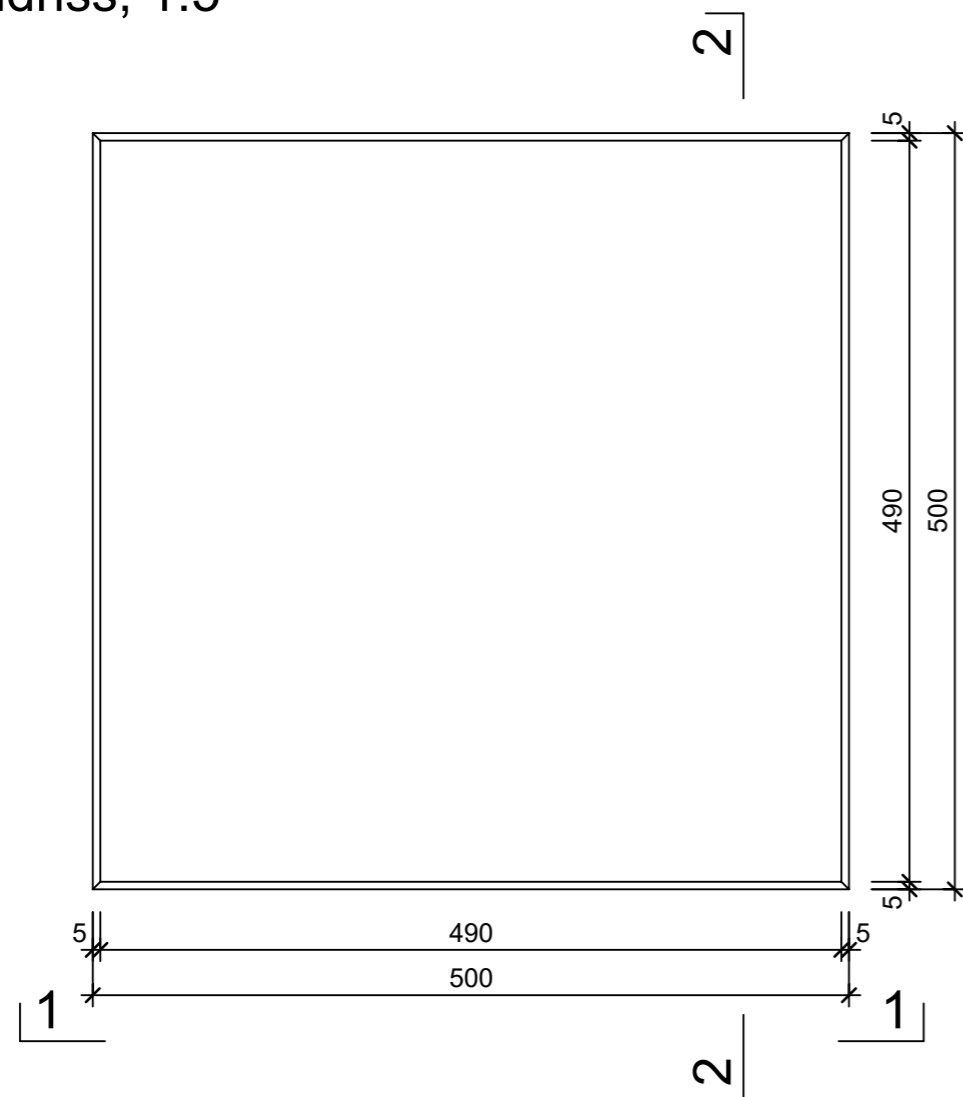

Ansicht 1-1, 1:5

Schnitt 2-2, 1:5

Grundriss, 1:5

Isometrie

Rubrik: K2001	Art.-Nr: 115069	HW: 16	Massstab: 1:5	Format: DIN A3
Platten			Gezeichnet: 27.10.2023 / abma	Geprüft: 27.10.2023 / chma
CASTELLO Gehwegplatte Bressane gelb gewaschen gefast mit Rundkorn 5-10 mm			Änderung: /	Geprüft: /
			Änderung: /	Geprüft: /
			Änderung: /	Geprüft: /
L 500mm, B 500mm, H 40mm			Ersetzt:	
 <b>CREABETON AG</b> 6221 Rickenbach LU info@creabeton.ch Telefon 0848 400 401 <b>CREABETON MATÉRIAUX AG</b> 1523 Granges-près-Marnand VD			Plan-Nr: K2001_115069_16_PZ_01_01	
<small>Diese Zeichnung ist geistiges Eigentum des HW und darf ohne deren Einwilligung weder kopiert, vervielfältigt, weitergegeben, noch zur Ausführung benutzt werden. Art. 5 des Bundesgesetzes gegen den unlauteren Wettbewerb (UWG).</small>				