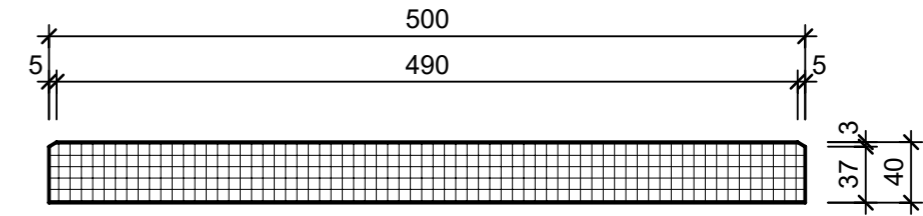

Ansicht 1-1, 1:5

Schnitt 2-2, 1:5

Grundriss, 1:5

Isometrie

Rubrik: K2001	Art.-Nr: 115069	HW: 16	Massstab: 1:5	Format: DIN A3
Platten			Gezeichnet: 27.10.2023 / abma	Geprüft: 27.10.2023 / chma
CASTELLO Gehwegplatte Bressane gelb gewaschen gefast mit Rundkorn 5-10 mm			Änderung: /	Geprüft: /
			Änderung: /	Geprüft: /
			Änderung: /	Geprüft: /
L 500mm, B 500mm, H 40mm			Ersetzt:	
 <b>CREABETON AG</b> 6221 Rickenbach LU info@creabeton.ch Telefon 0848 400 401 <b>CREABETON MATÉRIAUX AG</b> 1523 Granges-près-Marnand VD			Plan-Nr: K2001_115069_16_PZ_01_01	
<small>Diese Zeichnung ist geistiges Eigentum des HW und darf ohne deren Einwilligung weder kopiert, vervielfältigt, weitergegeben, noch zur Ausführung benutzt werden. Art. 5 des Bundesgesetzes gegen den unlauteren Wettbewerb (UWG).</small>				