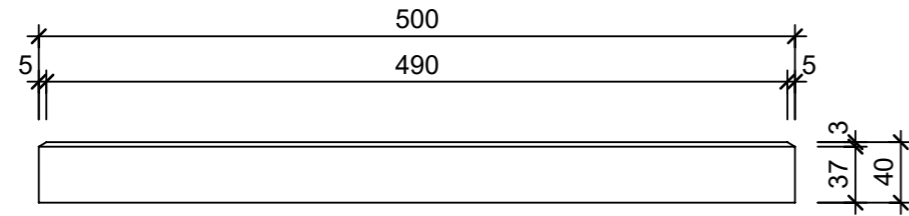

Ansicht 1-1, 1:5

Schnitt 2-2, 1:5

Grundriss, 1:5

Isometrie

Rubrik: K2001	Art.-Nr: 115069	HW: 16	Massstab: 1:5	Format: DIN A3
Platten			Gezeichnet: 27.10.2023 / abma	Geprüft: 27.10.2023 / chma
CASTELLO Gehwegplatte Bressane gelb gewaschen gefast mit Rundkorn 5-10 mm			Änderung: /	Geprüft: /
			Änderung: /	Geprüft: /
			Änderung: /	Geprüft: /
L 500mm, B 500mm, H 40mm			Ersetzt:	
 <b>CREABETON AG</b> 6221 Rickenbach LU info@creabeton.ch Telefon 0848 400 401 <b>CREABETON MATÉRIAUX AG</b> 1523 Granges-près-Marnand VD			Plan-Nr: K2001_115069_16_PZ_01_01	
<small>Diese Zeichnung ist geistiges Eigentum des HW und darf ohne deren Einwilligung weder kopiert, vervielfältigt, weitergegeben, noch zur Ausführung benutzt werden. Art. 5 des Bundesgesetzes gegen den unlauteren Wettbewerb (UWG).</small>				