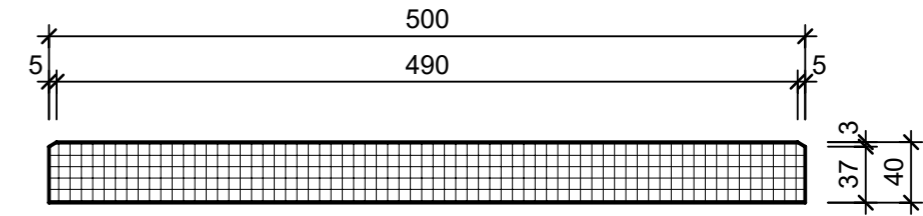

Ansicht 1-1, 1:5

Schnitt 2-2, 1:5

Grundriss, 1:5

Isometrie

Rubrik: K2001	Art.-Nr: 124297	HW: 16	Massstab: 1:5	Format: DIN A3
Platten			Gezeichnet: 27.10.2023 / abma	Geprüft: 27.10.2023 / chma
CASTELLO Gehwegplatte Sarina grau gewaschen mit Rundkorn 6-12 mm			Änderung: /	Geprüft: /
			Änderung: /	Geprüft: /
			Änderung: /	Geprüft: /
L 500mm, B 500mm, H 40mm			Ersetzt:	
 CREABETON AG 6221 Rickenbach LU info@creabeton.ch Telefon 0848 400 401 CREABETON MATÉRIAUX AG 1523 Granges-près-Marnand VD			Plan-Nr: K2001_124297_16_PZ_01_01	
			<small>Diese Zeichnung ist geistiges Eigentum des HW und darf ohne deren Einwilligung weder kopiert, vervielfältigt, weitergegeben, noch zur Ausführung benutzt werden. Art. 5 des Bundesgesetzes gegen den unlauteren Wettbewerb (UWG).</small>	