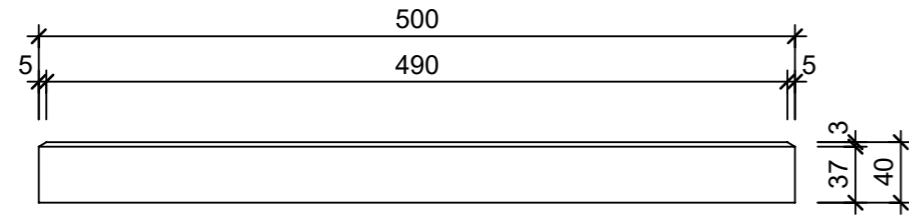

Ansicht 1-1, 1:5

Schnitt 2-2, 1:5

Grundriss, 1:5

Isometrie

Rubrik: K2001	Art.-Nr: 124297	HW: 16	Massstab: 1:5	Format: DIN A3
Platten			Gezeichnet: 27.10.2023 / abma	Geprüft: 27.10.2023 / chma
CASTELLO Gehwegplatte Sarina grau gewaschen mit Rundkorn 6-12 mm			Änderung: /	Geprüft: /
			Änderung: /	Geprüft: /
			Änderung: /	Geprüft: /
L 500mm, B 500mm, H 40mm			Ersetzt:	
 CREABETON AG 6221 Rickenbach LU info@creabeton.ch Telefon 0848 400 401 CREABETON MATÉRIAUX AG 1523 Granges-près-Marnand VD			Plan-Nr: K2001_124297_16_PZ_01_01	
			<small>Diese Zeichnung ist geistiges Eigentum des HW und darf ohne deren Einwilligung weder kopiert, vervielfältigt, weitergegeben, noch zur Ausführung benutzt werden. Art. 5 des Bundesgesetzes gegen den unlauteren Wettbewerb (UWG).</small>	