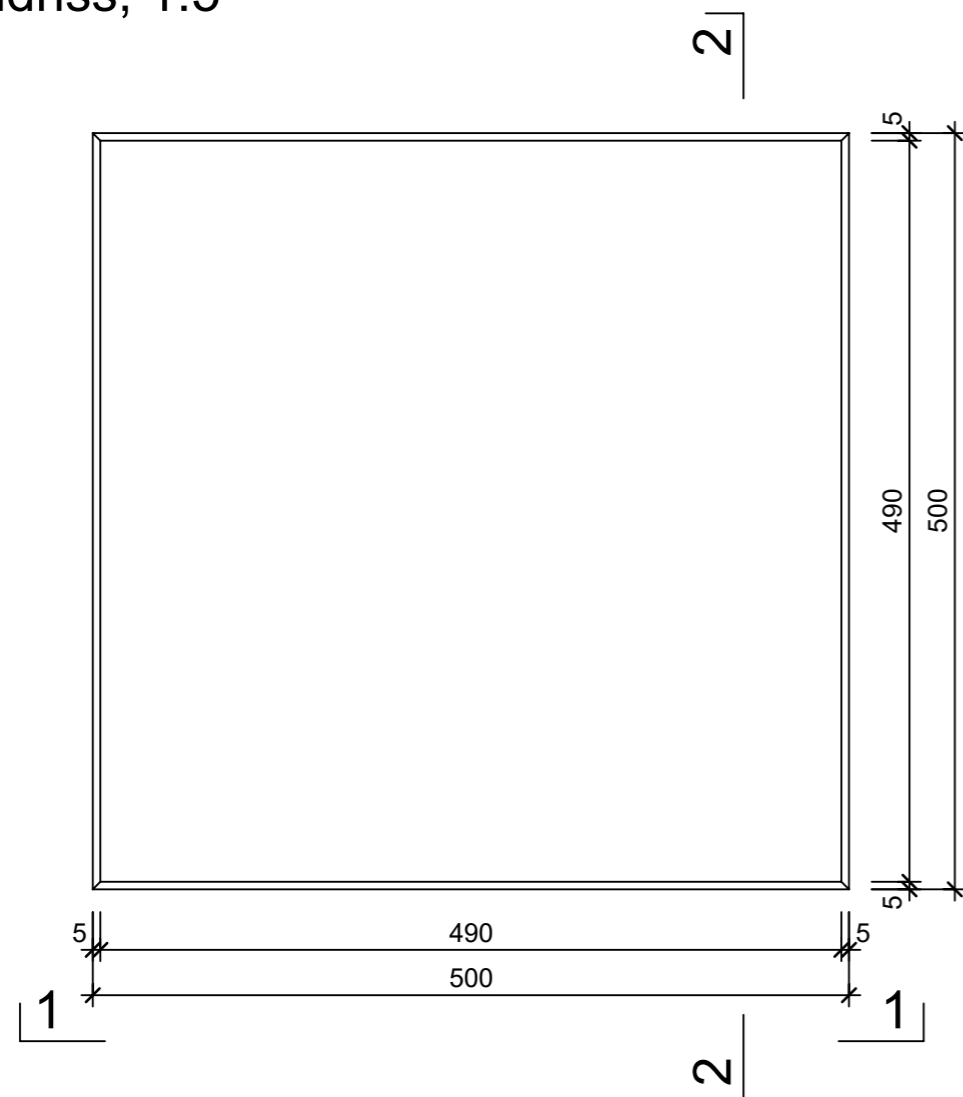

Ansicht 1-1, 1:5

Schnitt 2-2, 1:5

Grundriss, 1:5

Isometrie

Rubrik: K2001	Art.-Nr: 124297	HW: 16	Massstab: 1:5	Format: DIN A3
Platten			Gezeichnet: 27.10.2023 / abma	Geprüft: 27.10.2023 / chma
CASTELLO Gehwegplatte Sarina grau gewaschen mit Rundkorn 6-12 mm			Änderung: /	Geprüft: /
			Änderung: /	Geprüft: /
			Änderung: /	Geprüft: /
L 500mm, B 500mm, H 40mm			Ersetzt:	
 CREABETON AG 6221 Rickenbach LU info@creabeton.ch Telefon 0848 400 401 CREABETON MATÉRIAUX AG 1523 Granges-près-Marnand VD			Plan-Nr: K2001_124297_16_PZ_01_01	
			<small>Diese Zeichnung ist geistiges Eigentum des HW und darf ohne deren Einwilligung weder kopiert, vervielfältigt, weitergegeben, noch zur Ausführung benutzt werden. Art. 5 des Bundesgesetzes gegen den unlauteren Wettbewerb (UWG).</small>	