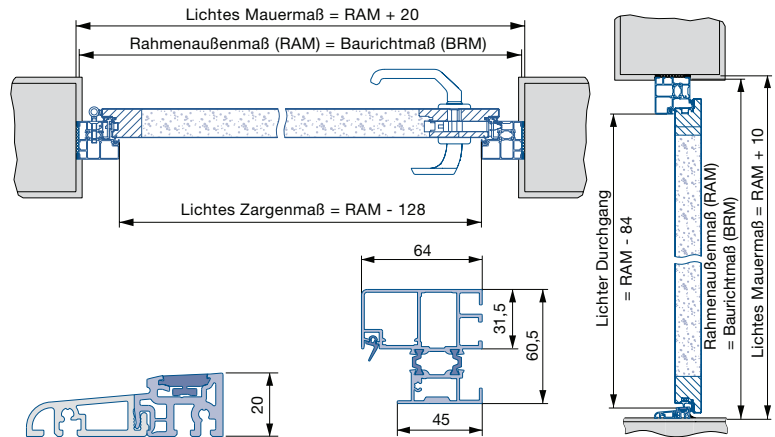

Sicherheitstüren – Stahl RC 2

KSI Thermo

Technische Zeichnungen

Änderungen vorbehalten

KSI Thermo mit Alu-Zarge

Normgrößen		
Bestellmaß (Rahmenaußenmaß)	Lichtes Mauermaß	Lichtes Zargenmaß
875 x 2000	895 x 2010	747 x 1916
875 x 2125	895 x 2135	747 x 2041
1000 x 2000	1020 x 2010	872 x 1916
1000 x 2100	1020 x 2110	872 x 2016
1000 x 2125	1020 x 2135	872 x 2041
1100 x 2100	1120 x 2110	972 x 2016

Sondergrößen	
Rahmenaußenmaß	
Breite	Höhe
875 – 1250	1875 – 2250

Wandanschlüsse für Zargen

Alu-Zarge
(Ankermontage)

Alu-Zarge
(Tütungsmontage)
(Löcher bauseits bohren)

Ansicht KSI Thermo

Ansicht KSI Thermo