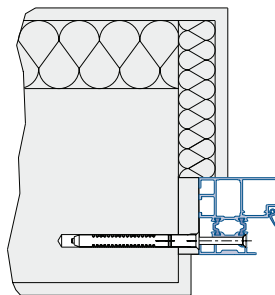

Sicherheitstüren – Stahl RC 2

KSI Thermo

Technische Zeichnungen

Änderungen vorbehalten

KSI Thermo mit Alu-Zarge

Normgrößen		
Bestellmaß (Rahmenaußenmaß)	Lichtes Mauermaß	Lichtes Zargenmaß
875 x 2000	895 x 2010	747 x 1916
875 x 2125	895 x 2135	747 x 2041
1000 x 2000	1020 x 2010	872 x 1916
1000 x 2100	1020 x 2110	872 x 2016
1000 x 2125	1020 x 2135	872 x 2041
1100 x 2100	1120 x 2110	972 x 2016

Sondergrößen	
Rahmenaußenmaß	
Breite	Höhe
875 – 1250	1875 – 2250

Wandanschlüsse für Zargen

Alu-Zarge
(Ankermontage)

Alu-Zarge
(Tütungsmontage)
(Löcher bauseits bohren)

Ansicht KSI Thermo

Ansicht KSI Thermo