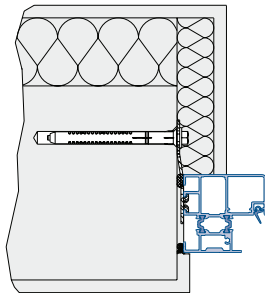

Sicherheitstüren – Stahl RC 2

KSI Thermo

Technische Zeichnungen

Änderungen vorbehalten

KSI Thermo mit Alu-Zarge

Normgrößen		
Bestellmaß (Rahmenaußenmaß)	Lichtes Mauermaß	Lichtes Zargenmaß
875 x 2000	895 x 2010	747 x 1916
875 x 2125	895 x 2135	747 x 2041
1000 x 2000	1020 x 2010	872 x 1916
1000 x 2100	1020 x 2110	872 x 2016
1000 x 2125	1020 x 2135	872 x 2041
1100 x 2100	1120 x 2110	972 x 2016

Sondergrößen	
Rahmenaußenmaß	
Breite	Höhe
875 – 1250	1875 – 2250

Wandanschlüsse für Zargen

Alu-Zarge
(Ankermontage)

Alu-Zarge
(Tütungsmontage)
(Löcher bauseits bohren)

Ansicht KSI Thermo

Ansicht KSI Thermo