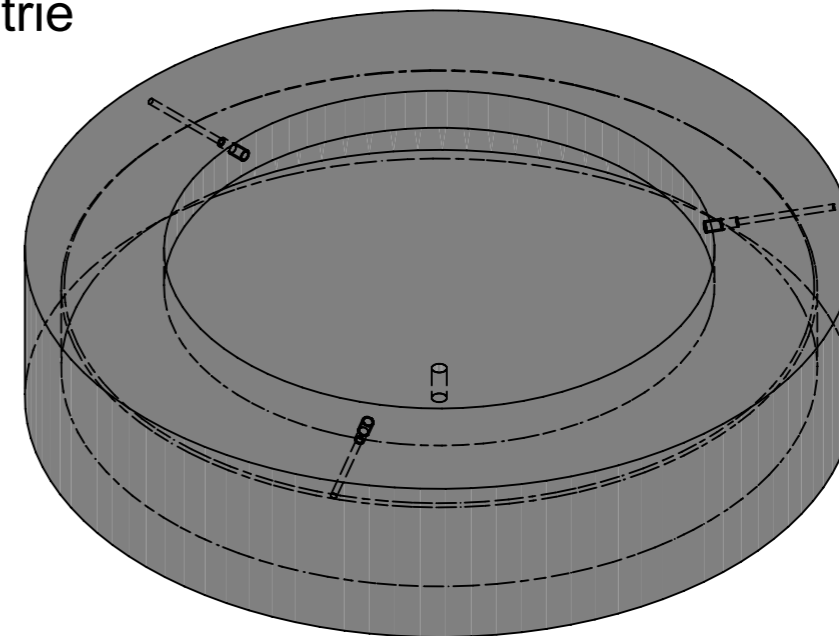

Grundriss, 1:25

Schnitt 1-1, 1:25

Isometrie

Rubrik: P0125	Art.-Nr: 113557	HW: 11	Massstab: 1:25	Format: DIN A3
Gestaltung öffentlicher Raum			Gezeichnet: 17.02.2023 / abma	Geprüft: 17.02.2023 / ange
ARBOSO Sitzbankelement rund mit Boden grau vollkantig			Änderung: /	Geprüft: /
			Änderung: /	Geprüft: /
			Änderung: /	Geprüft: /
D 2740mm, H 600mm			Ersetzt:	
 CREABETON AG 6221 Rickenbach LU info@creabeton.ch Telefon 0848 400 401 CREABETON MATÉRIAUX AG 3250 Lyss BE			Plan-Nr: P0125_113557_11_PZ_01_01	
<small>Diese Zeichnung ist geistiges Eigentum des HW und darf ohne deren Einwilligung weder kopiert, vervielfältigt, weitergegeben, noch zur Ausführung benutzt werden. Art. 5 des Bundesgesetzes gegen den unlauteren Wettbewerb (UWG).</small>				