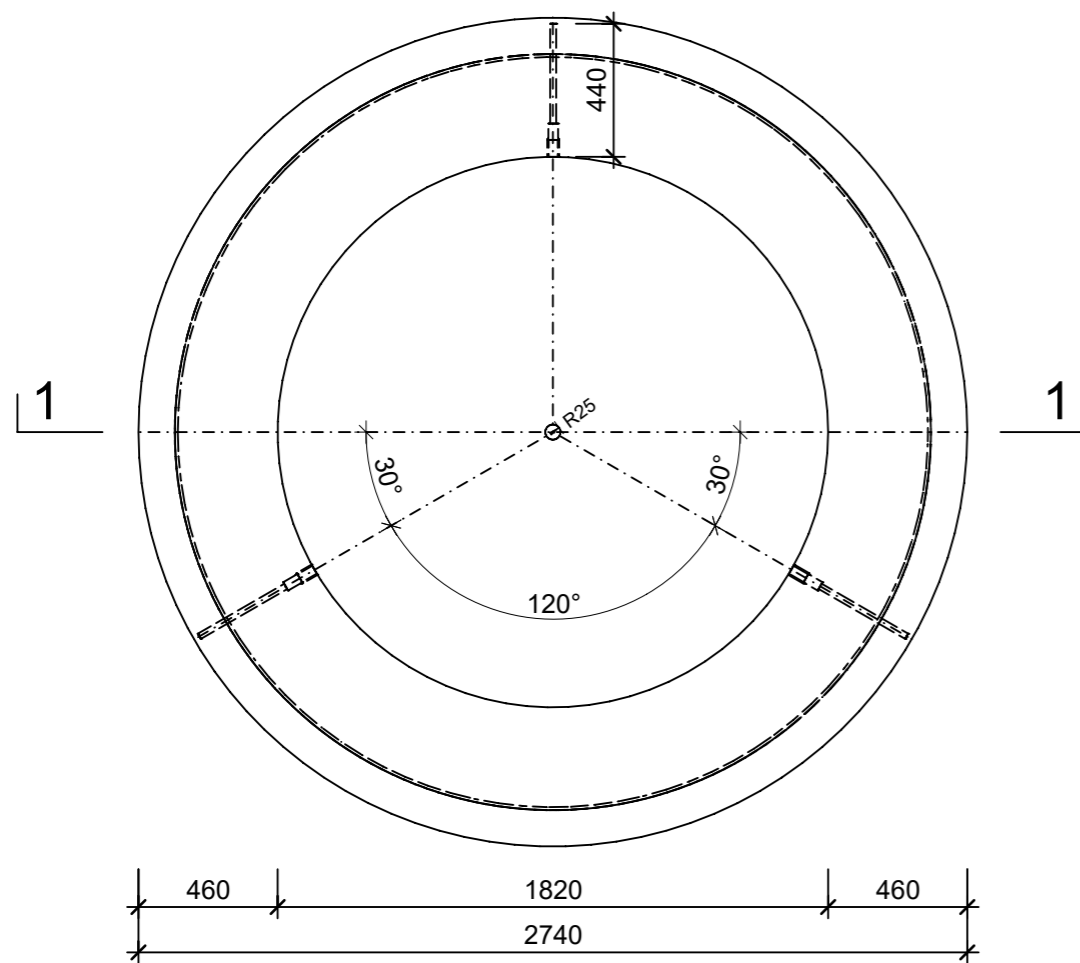

Grundriss, 1:25

Schnitt 1-1, 1:25

Isometrie

Rubrik: P0125	Art.-Nr: 113557	HW: 11	Massstab: 1:25	Format: DIN A3
Gestaltung öffentlicher Raum			Gezeichnet: 17.02.2023 / abma	Geprüft: 17.02.2023 / ange
ARBOSO Sitzbankelement rund mit Boden grau vollkantig			Änderung: /	Geprüft: /
			Änderung: /	Geprüft: /
			Änderung: /	Geprüft: /
D 2740mm, H 600mm			Ersetzt:	
 CREABETON AG 6221 Rickenbach LU info@creabeton.ch Telefon 0848 400 401 CREABETON MATÉRIAUX AG 3250 Lyss BE			Plan-Nr: P0125_113557_11_PZ_01_01	
<small>Diese Zeichnung ist geistiges Eigentum des HW und darf ohne deren Einwilligung weder kopiert, vervielfältigt, weitergegeben, noch zur Ausführung benutzt werden. Art. 5 des Bundesgesetzes gegen den unlauteren Wettbewerb (UWG).</small>				