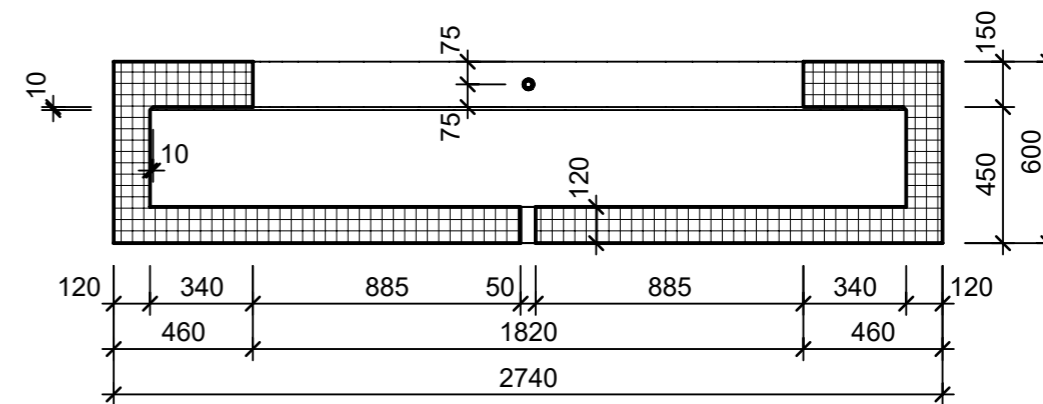

Grundriss, 1:25

Schnitt 1-1, 1:25

Isometrie

Rubrik: P0125	Art.-Nr: 113557	HW: 11	Massstab: 1:25	Format: DIN A3
Gestaltung öffentlicher Raum			Gezeichnet: 17.02.2023 / abma	Geprüft: 17.02.2023 / ange
ARBOSO Sitzbankelement rund mit Boden grau vollkantig			Änderung: /	Geprüft: /
			Änderung: /	Geprüft: /
			Änderung: /	Geprüft: /
D 2740mm, H 600mm			Ersetzt:	
 CREABETON AG 6221 Rickenbach LU info@creabeton.ch Telefon 0848 400 401 CREABETON MATÉRIAUX AG 3250 Lyss BE			Plan-Nr: P0125_113557_11_PZ_01_01	
<small>Diese Zeichnung ist geistiges Eigentum des HW und darf ohne deren Einwilligung weder kopiert, vervielfältigt, weitergegeben, noch zur Ausführung benutzt werden. Art. 5 des Bundesgesetzes gegen den unlauteren Wettbewerb (UWG).</small>				