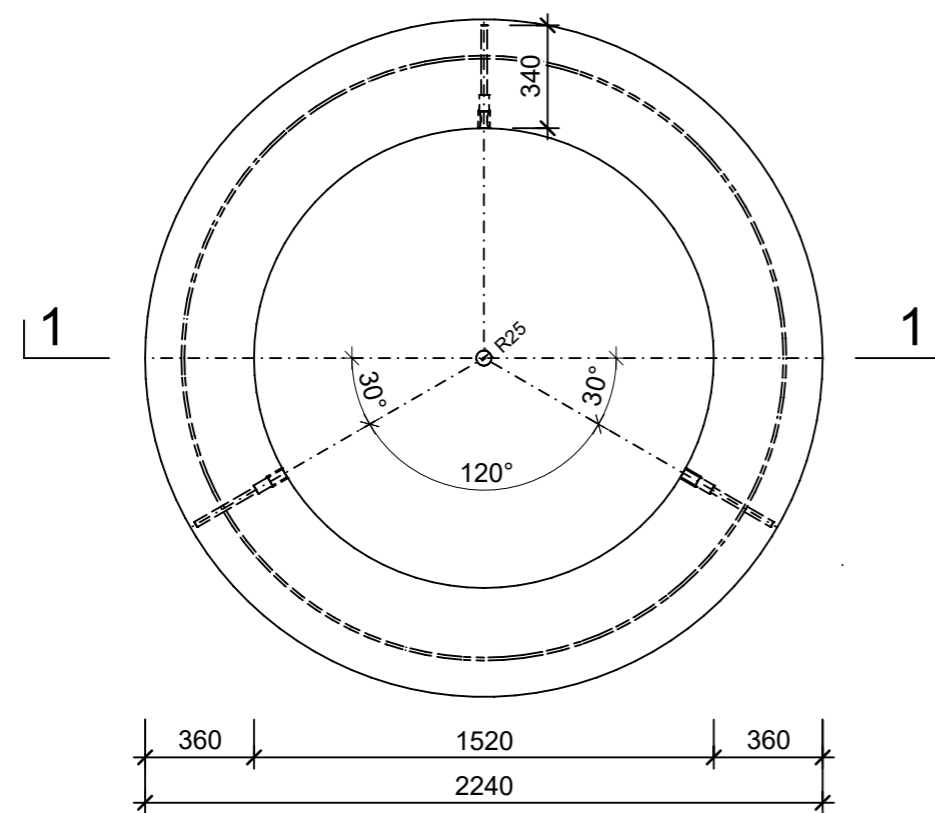

Grundriss, 1:25

Schnitt 1-1, 1:25

Isometrie

Rubrik: P0125	Art.-Nr: 135043	HW: 11	Massstab: 1:25	Format: DIN A3
Gestaltung öffentlicher Raum			Gezeichnet: 17.02.2023 / abma	Geprüft: 17.02.2023 / ange
ARBOSO Sitzbankelement rund mit Boden grau vollkantig			Änderung: /	Geprüft: /
			Änderung: /	Geprüft: /
			Änderung: /	Geprüft: /
D 2240mm, H 600mm			Ersetzt:	
 CREABETON AG 6221 Rickenbach LU info@creabeton.ch Telefon 0848 400 401 CREABETON MATÉRIAUX AG 3250 Lyss BE			Plan-Nr: P0125_135043_11_PZ_01_01	
<small>Diese Zeichnung ist geistiges Eigentum des HW und darf ohne deren Einwilligung weder kopiert, vervielfältigt, weitergegeben, noch zur Ausführung benutzt werden. Art. 5 des Bundesgesetzes gegen den unlauteren Wettbewerb (UWG).</small>				