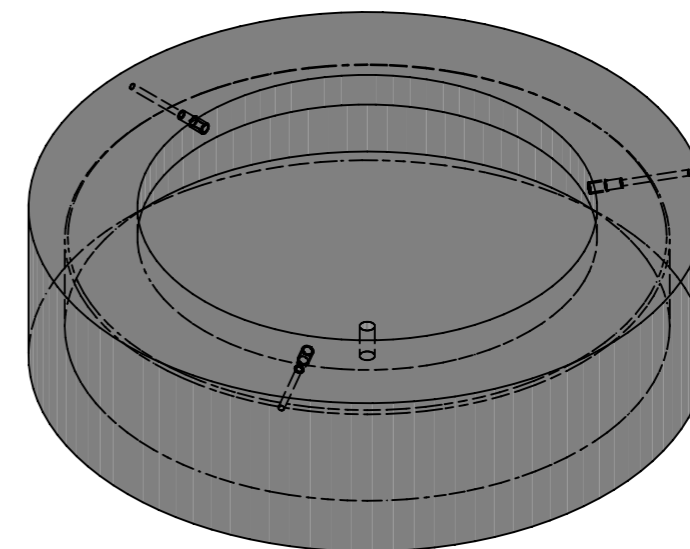

Grundriss, 1:25

Schnitt 1-1, 1:25

Isometrie

Rubrik: P0125	Art.-Nr: 135043	HW: 11	Massstab: 1:25	Format: DIN A3
Gestaltung öffentlicher Raum			Gezeichnet: 17.02.2023 / abma	Geprüft: 17.02.2023 / ange
ARBOSO Sitzbankelement rund mit Boden grau vollkantig			Änderung: /	Geprüft: /
			Änderung: /	Geprüft: /
			Änderung: /	Geprüft: /
D 2240mm, H 600mm			Ersetzt:	
 CREABETON AG 6221 Rickenbach LU info@creabeton.ch Telefon 0848 400 401 CREABETON MATÉRIAUX AG 3250 Lyss BE			Plan-Nr: P0125_135043_11_PZ_01_01	
<small>Diese Zeichnung ist geistiges Eigentum des HW und darf ohne deren Einwilligung weder kopiert, vervielfältigt, weitergegeben, noch zur Ausführung benutzt werden. Art. 5 des Bundesgesetzes gegen den unlauteren Wettbewerb (UWG).</small>				