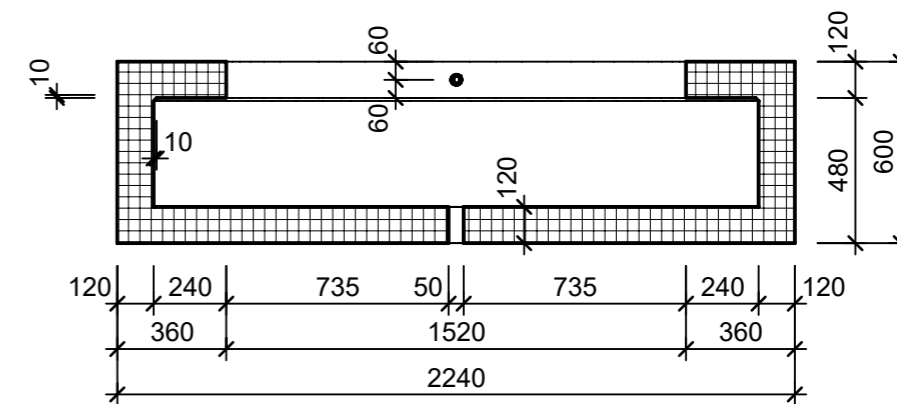

Grundriss, 1:25

Schnitt 1-1, 1:25

Isometrie

Rubrik: P0125	Art.-Nr: 135043	HW: 11	Massstab: 1:25	Format: DIN A3
Gestaltung öffentlicher Raum			Gezeichnet: 17.02.2023 / abma	Geprüft: 17.02.2023 / ange
ARBOSO Sitzbankelement rund mit Boden grau vollkantig			Änderung: /	Geprüft: /
			Änderung: /	Geprüft: /
			Änderung: /	Geprüft: /
D 2240mm, H 600mm			Ersetzt:	
 CREABETON AG 6221 Rickenbach LU info@creabeton.ch Telefon 0848 400 401 CREABETON MATÉRIAUX AG 3250 Lyss BE			Plan-Nr: P0125_135043_11_PZ_01_01	
<small>Diese Zeichnung ist geistiges Eigentum des HW und darf ohne deren Einwilligung weder kopiert, vervielfältigt, weitergegeben, noch zur Ausführung benutzt werden. Art. 5 des Bundesgesetzes gegen den unlauteren Wettbewerb (UWG).</small>				