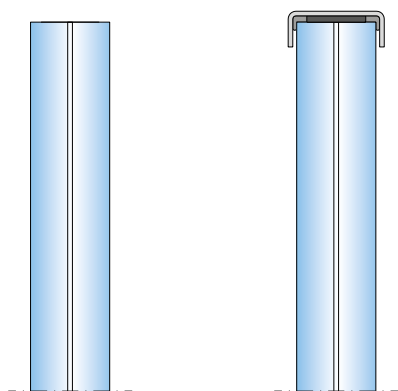

Handlaufvarianten

PESTALOZZI ⊕

Pestalozzi AG, Stahltechnik, Riedstrasse 1, Postfach, CH-8953 Dietikon
T +41 44 743 24 10, systemtechnik@pestalozzi.com, stahltechnik.ch, vitrobar.ch

PS.0623.d