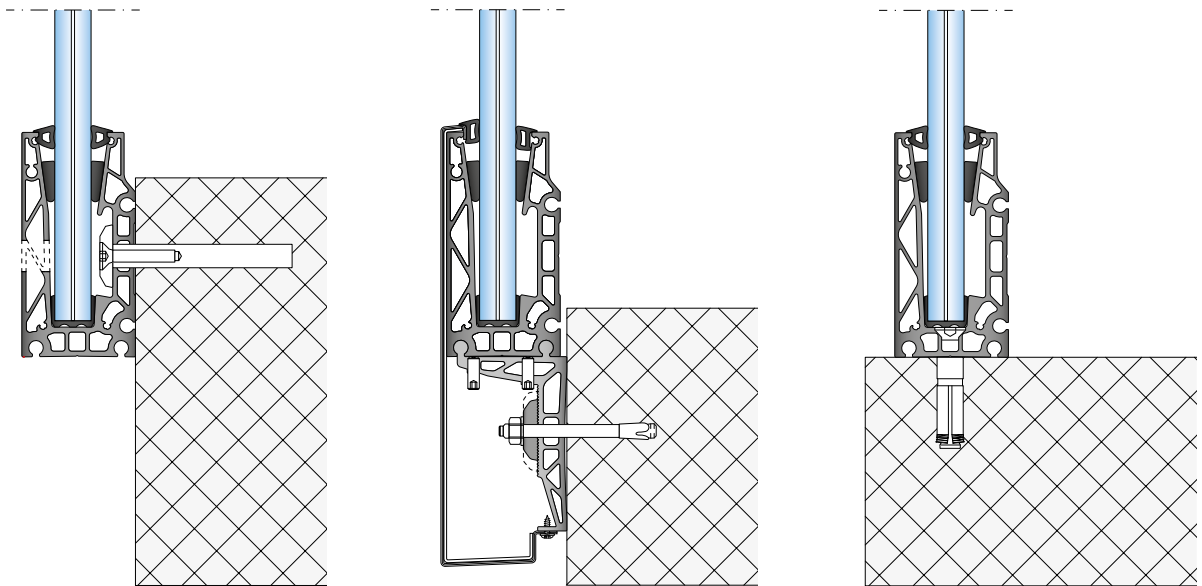

Vorteile von VITROBAR® Classic light

- ⊕ Schnelle und einfache Montage
- ⊕ Erfüllt Schweizer Normen
- ⊕ Trockenverglasung
- ⊕ Glaswinkelkorrektur
- ⊕ VSG 25 mm
- ⊕ **0.8 kN/m und 1.6 kN/m**

Montagemöglichkeiten