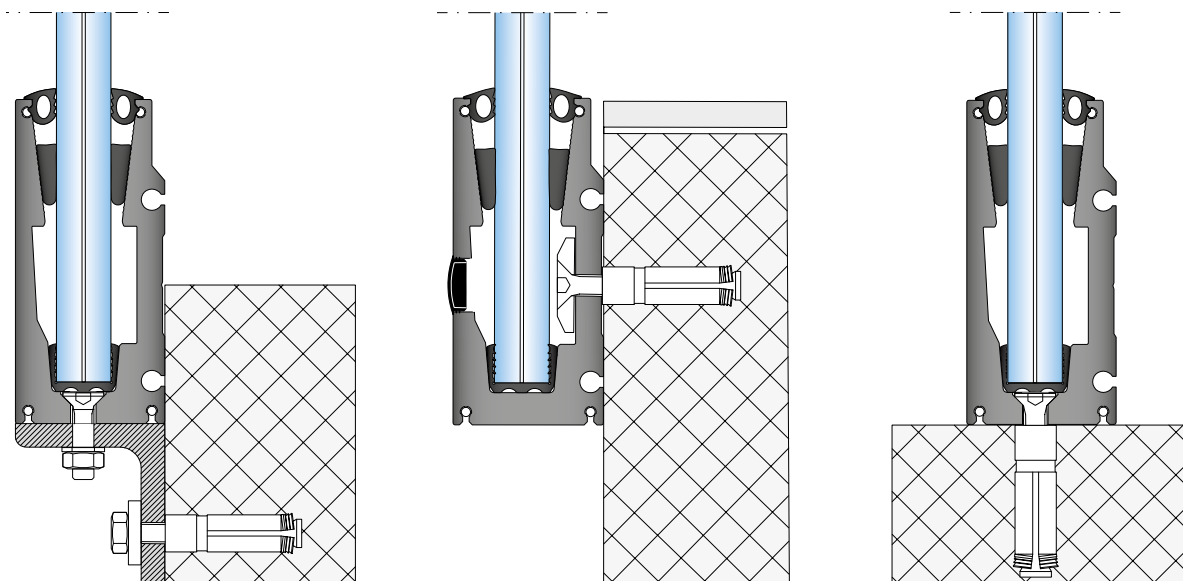

- Classic light _____
- Classic** _____
- T light _____
- 20 _____
- 20s _____
- T16 _____
- Clip _____
- Lärm-Schall _____

Pestalozzi Stahltechnik

VITROBAR® Classic

Das Profilsystem für Ganzglasgeländer.

PESTALOZZI 

Vorteile von VITROBAR® Classic

- ⊕ Schnelle und einfache Montage
- ⊕ Erfüllt Schweizer Normen

- ⊕ Trockenverglasung
- ⊕ Glaswinkelkorrektur

⊕ 0.8 kN/m und 1.6 kN/m

Montagemöglichkeiten

Handlaufvarianten