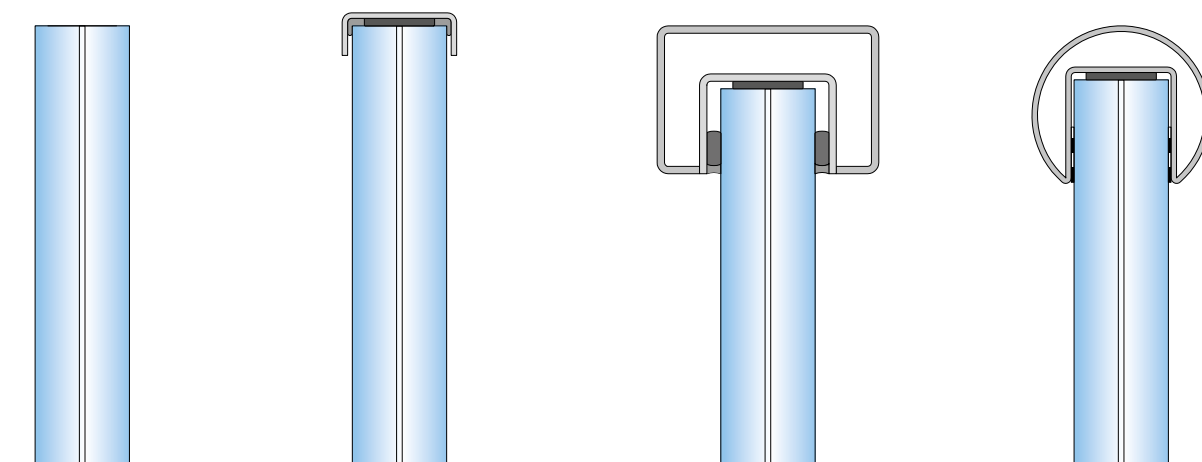

- Classic light _____
- Classic** _____
- T light _____
- 20 _____
- 20s _____
- T16 _____
- Clip _____
- Lärm-Schall _____

Pestalozzi Stahltechnik

VITROBAR® Classic

Das Profilsystem für Ganzglasgeländer.

PESTALOZZI 

Vorteile von VITROBAR® Classic

- ⊕ Schnelle und einfache Montage
- ⊕ Erfüllt Schweizer Normen

- ⊕ Trockenverglasung
- ⊕ Glaswinkelkorrektur

⊕ 0.8 kN/m und 1.6 kN/m

Montagemöglichkeiten

Handlaufvarianten