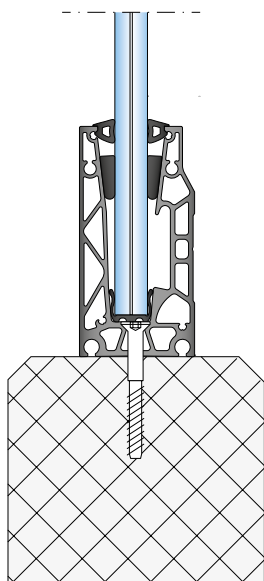

Classic light \_\_\_\_\_  
Classic \_\_\_\_\_  
T light \_\_\_\_\_  
20 \_\_\_\_\_  
**20s** \_\_\_\_\_  
T16 \_\_\_\_\_  
Clip \_\_\_\_\_  
Lärm-Schall \_\_\_\_\_

Pestalozzi Stahltechnik

**VITROBAR® 20s**

Das Profilsystem für Ganzglasgeländer.

**PESTALOZZI** 

# Vorteile von VITROBAR® 20s

- ⊕ Schnelle und einfache Montage
- ⊕ Erfüllt Schweizer Normen

- ⊕ Trockenverglasung
- ⊕ Glaswinkelkorrektur

- ⊕ VSG 20 mm
- ⊕ 0.8 kN/m und 1.6 kN/m

## Montagemöglichkeiten