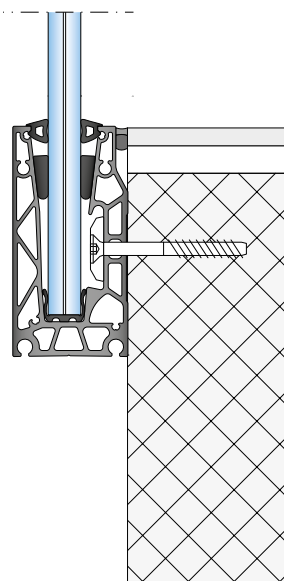

Das Profilsystem für Ganzglasgeländer.

**PESTALOZZI** 

# Vorteile von VITROBAR® 20s

- ⊕ Schnelle und einfache Montage
- ⊕ Erfüllt Schweizer Normen

- ⊕ Trockenverglasung
- ⊕ Glaswinkelkorrektur

- ⊕ VSG 20 mm
- ⊕ 0.8 kN/m und 1.6 kN/m

## Montagemöglichkeiten