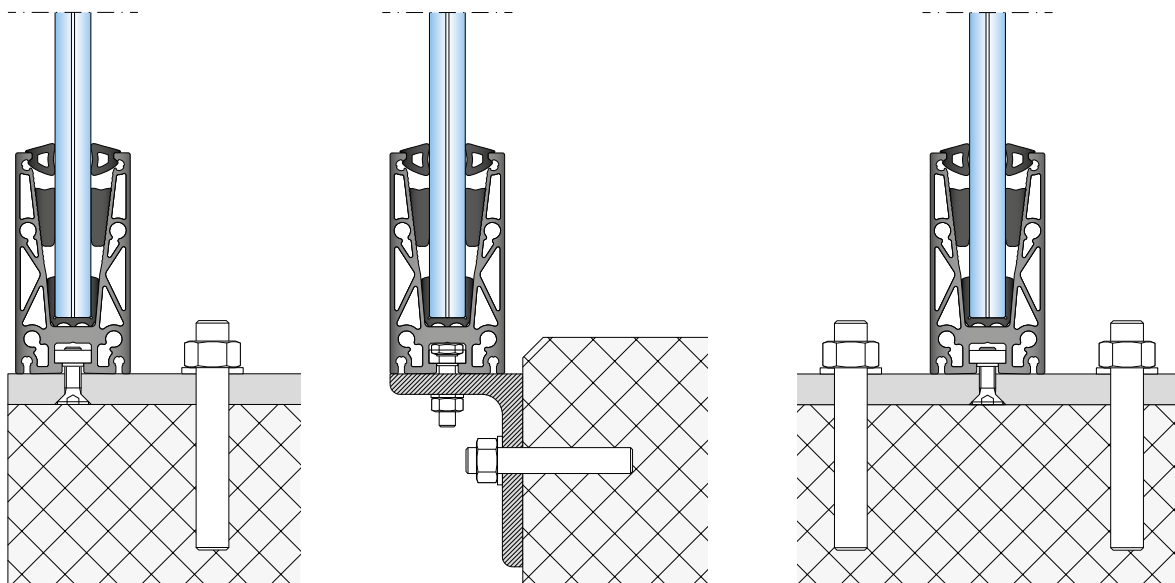

Vorteile von VITROBAR® T16

- ⊕ Schnelle und einfache Montage
- ⊕ Erfüllt Schweizer Normen
- ⊕ Trockenverglasung
- ⊕ Glaswinkelkorrektur
- ⊕ T-Nute für Fixmontage
- ⊕ VSG 16 mm
- ⊕ **0.8 kN/m**

Montagemöglichkeiten