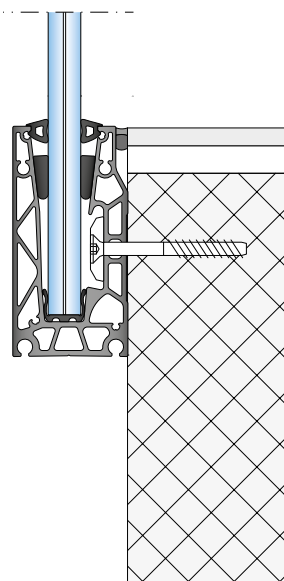

Avantages de VITROBAR® 20s

- ⊕ Montage simple et rapide
- ⊕ Répond aux normes suisses
- ⊕ Vitrage à sec
- ⊕ Correction de l'angle du verre
- ⊕ VSG 20 mm
- ⊕ **0.8 kN/m et 1.6 kN/m**

Possibilités de montage

Variantes de mains courantes

PESTALOZZI ⊕

Pestalozzi SA, Technique de l'acier, Rte de Denges 28D, 1027 Lonay
T +41 21 811 37 60, technique-acier@pestalozzi.com, stahltechnik.ch, vitrobar.ch

PS.0623.f