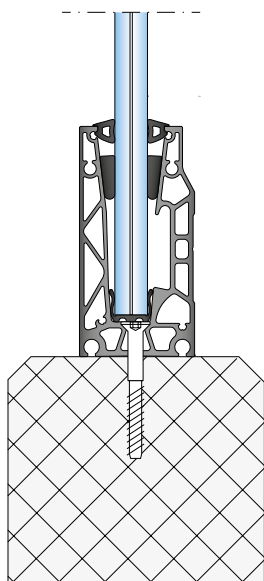

Avantages de VITROBAR® 20s

- ⊕ Montage simple et rapide
- ⊕ Répond aux normes suisses
- ⊕ Vitrage à sec
- ⊕ Correction de l'angle du verre
- ⊕ VSG 20 mm
- ⊕ **0.8 kN/m et 1.6 kN/m**

Possibilités de montage

Variantes de mains courantes

PESTALOZZI ⊕

Pestalozzi SA, Technique de l'acier, Rte de Denges 28D, 1027 Lonay
T +41 21 811 37 60, technique-acier@pestalozzi.com, stahltechnik.ch, vitrobar.ch

PS.0623.f