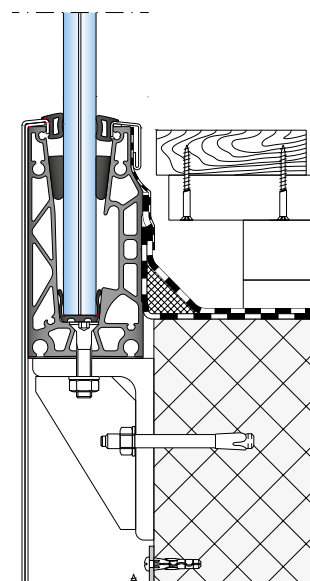

Classic light \_\_\_\_\_  
Classic \_\_\_\_\_  
T light \_\_\_\_\_  
20 \_\_\_\_\_  
**20s** \_\_\_\_\_  
T16 \_\_\_\_\_  
Clip \_\_\_\_\_  
Lärm-Schall \_\_\_\_\_

Technique de l'acier

**VITROBAR® 20s**

Le système de profilés pour balustrades  
en verre.

**PESTALOZZI** 

## Possibilités de montage