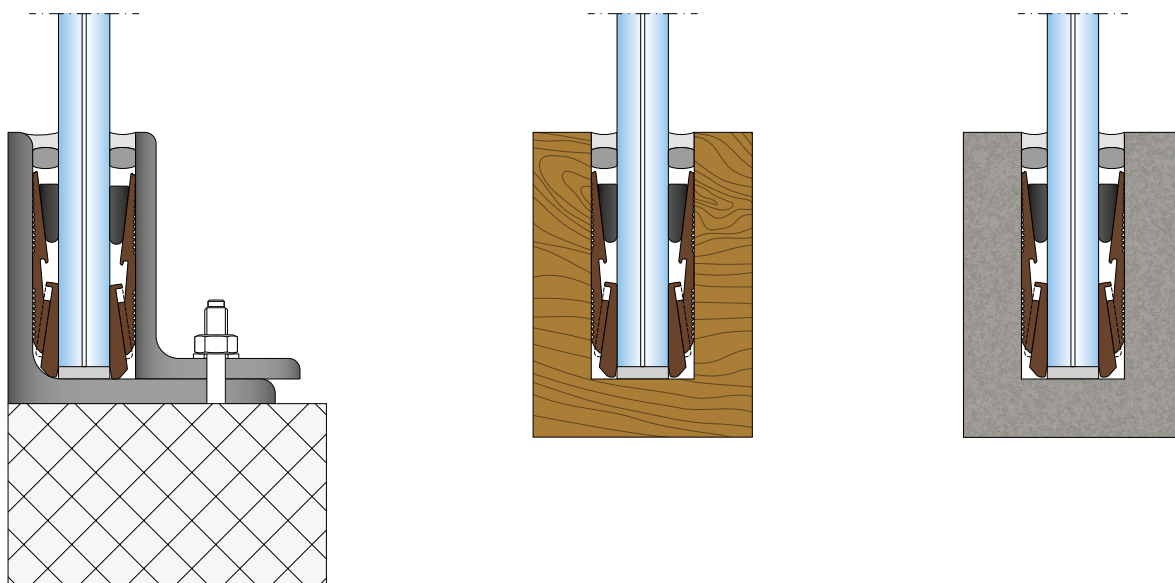

## VITROBAR® Clip

Le système de profilés pour balustrades en verre.

**PESTALOZZI** 

# Avantages de VITROBAR® Clip

- ⊕ Acier, bois, béton, pierre
- ⊕ Montage simple et rapide
- ⊕ Répond aux normes suisses
- ⊕ Vitrage à sec
- ⊕ Correction de l'angle du verre
- ⊕ VSG 17.52 mm, 21.52 mm, 25.52 mm et 31.52 mm
- ⊕ **0.8 kN/m, 1.6 kN/m et 3.0 kN/m**

## Possibilités de montage