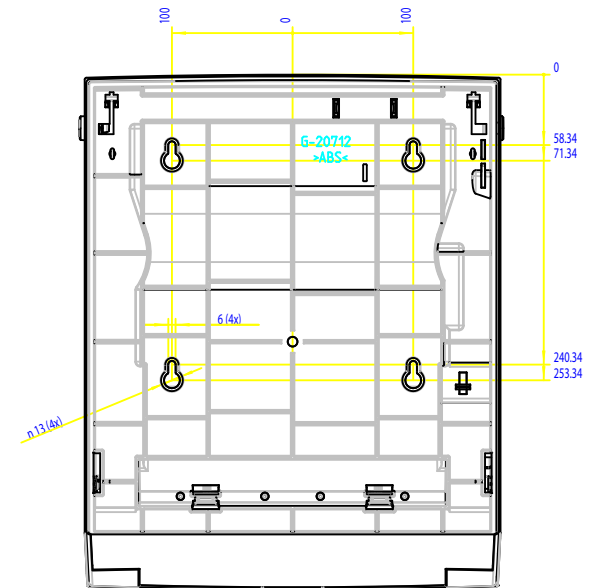

Masstab 1:4

Paradise Paperroll Steel

**CWS**