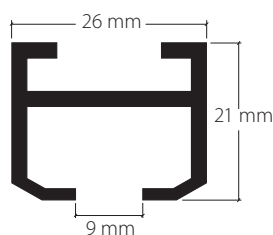

Artikelbezeichnung Désignation	Bestell-Nr. Code de commande

Balkonsichtschutz-Vorhangprofil Optima
für Storenstoffe und Blachenbehang
Rail de rideaux balcon Optima
pour tissus stores soleil et bâches

Aluminium natur eloxiert
Aluminium éloxé naturel 20150.10

Aluminium grau, Ral 7038
Aluminium gris, Ral 7038 20150.11

Aluminium weiss, Ral 9016
Aluminium blanc, Ral 9016 20150.20

Lagerlängen von 4 m und 6 m
Longueurs de 4 m et 6 m

Zuschnitt auf Mass + 20%
Coupe sur mesure + 20%