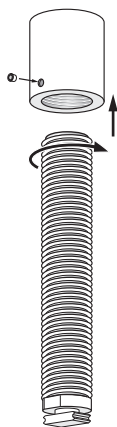

Montagezubehör
Accessoires pour fixation

Montage
Fixation

Dienstleistungen
Services

Grundriss (von oben gesehen). Raumseite angeben.
Plan au sol (vue de dessus). Indiquer le côté intérieur.

Biegeservice
Service de cintrage

Sicht immer von oben, die Gleitbahn ist unten.
La vue est toujours d'en haut, le glissière est en bas.

Radien: ab 200 mm
 Winkel 90° oder nach Ihrer Wahl
Rayons: à partir de 200 mm
Angle 90°, ou à votre choix

Sonder-Radien und Winkel nach Skizze
Autres angles, rayons et cintres spéciaux
selon schéma

Montage
Fixation

1. Hülse an
Decke fixieren

2. Bolzen inkl. Deckenträger
und Messingdübel 21412
einführen und auf gewünschte
Höhe einstellen

Zuschnitt auf Mass + 20%
Coupe sur mesure + 20%

Bolzen Ø 25 mm zu HM-20150
für heruntergesetzte Montage
Boulon Ø 25 mm pour HM-20150
et montage déclassé

Aluminium silberfarbig
Aluminium argenté 21240.10.2