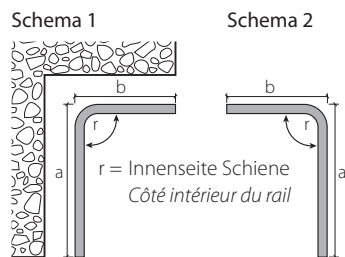

Radien: ab 200 mm bis 1000 mm
Rayon: à partir de 200 jusqu'à 1000 mm

95.20150.1

Winkel 90° oder nach Ihrer Wahl
Angle 90° ou selon votre choix

Sonder-Radien und Winkel nach Skizze
Autres angles, rayons et cintres spéciaux selon schéma

95.20150.4

Grundrisszeichnung
Plan au sol

Bestellangaben

- Das Profil ist immer von oben gesehen, die Gleitbahn ist unten
- Profile mit Spannriegel-Montage, immer Fenster oder Raumseite angeben
- Radien verstehen sich immer von der **Innenseite** des Profils
- Biegekonstruktionen können bei falschen Massangaben nicht zurückgenommen werden
- Spezial-Bögen nur mit Vorlage 1:1
- Toleranzen von bis zu 3 mm sind nicht ausgeschlossen

Indications de commande

- La vue d'un profil est toujours d'en haut, la glissière est en bas
- Profils pour fixation avec bride verrou, indiquez toujours le côté de la fenêtre ou intérieur
- Les rayons s'entendent toujours côté intérieur du profil
- Nous ne pouvons pas reprendre des cintres, si nous recevons des indications fausses
- Arcs spéciaux seulement avec modèle ou dessin 1:1