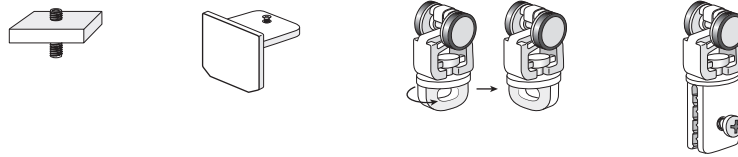

Balkonsichtschutz-Vorhangprofil Optima
Rail de rideaux balcon Optima

Balkon-Vorhangprofil mit Deckenträger an Balkondecke aufgesetzt, für Storenstoffe und Blachen.
Rail de rideaux balcon, fixation avec support plafond du balcon sur béton pour tissus stores soleil et bâches.

Aluminium natur eloxiert
Aluminium éloxé naturel

Aluminium weiss, Ral 9016
Aluminium blanc, Ral 9016

Lagerlängen von 4 m und 6 m
Longueurs de 4 m et 6 m

Aluminium grau, Ral 7038
Aluminium gris, Ral 7038

Zubehör
Accessoires

Montagezubehör
Accessoires pour fixation

Montage
Fixation

Dienstleistungen
Services

Grundriss (von oben gesehen). Raumseite angeben.
Plan au sol (vue de dessus). Indiquer le côté intérieur.

Biegeservice
Service de cintrage