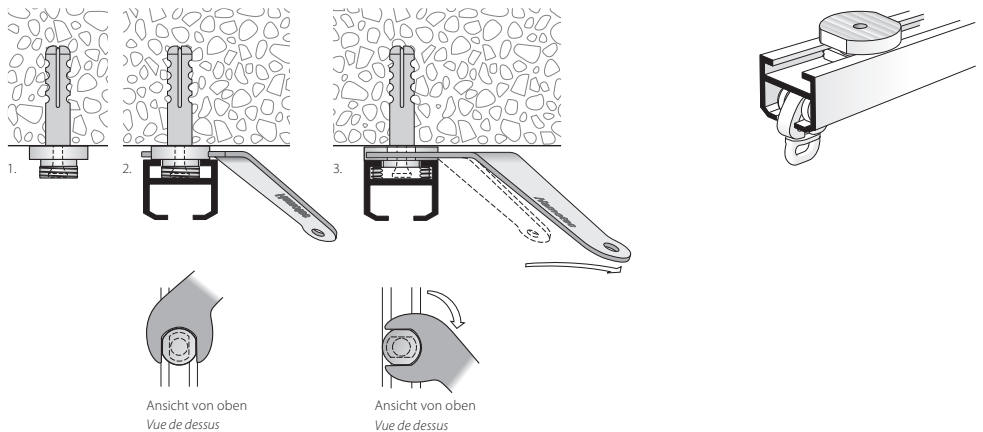

Balkonsichtschutz-Vorhangprofil Optima
Rail de rideaux balcon Optima

Balkon-Vorhangprofil mit Deckenträger an Balkondecke aufgesetzt, für Storenstoffe und Blachen.
Rail de rideaux balcon, fixation avec support plafond du balcon sur béton pour tissus stores soleil et bâches.

Montagezubehör
Accessoires pour fixation

Montage
Fixation

Dienstleistungen
Services

Grundriss (von oben gesehen). Raumseite angeben.
Plan au sol (vue de dessus). Indiquer le côté intérieur.

Biegeservice
Service de cintrage

Sicht immer von oben, die Gleitbahn ist unten.
La vue est toujours d'en haut, le glissière est en bas.

Radien: ab 200 mm
 Winkel 90° oder nach Ihrer Wahl
Rayons: à partir de 200 mm
Angle 90°, ou à votre choix