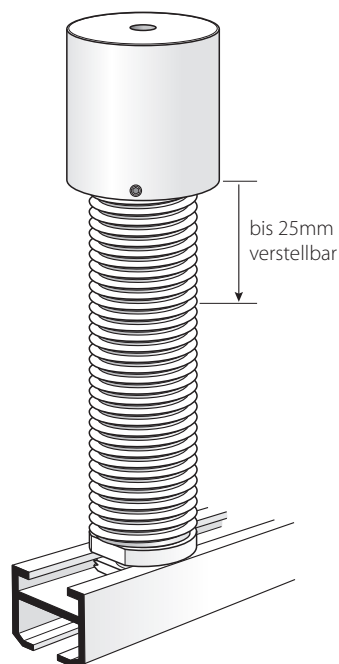

Sonder-Radien und Winkel nach Skizze
Autres angles, rayons et cintres spéciaux
selon schéma

Montage
Fixation

1. Hülse an
Decke fixieren

2. Bolzen inkl. Deckenträger
und Messingdübel 21412
einführen und auf gewünschte
Höhe einstellen

3. Deckenträger mit
Gabelschlüssel eindrehen

Artikelbezeichnung Désignation	Bestell-Nr. Code de commande
-----------------------------------	---------------------------------

Balkonsichtschutz-Vorhangprofil Optima
für Storenstoffe und Blachenbehang
Rail de rideaux balcon Optima
pour tissus stores soleil et bâches