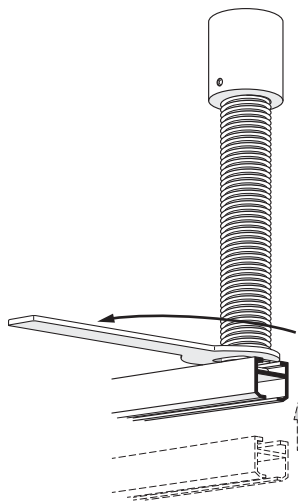

Montagezubehör
Accessoires pour fixation

Montage
Fixation

Dienstleistungen
Services

Grundriss (von oben gesehen). Raumseite angeben.
Plan au sol (vue de dessus). Indiquer le côté intérieur.

Biegeservice
Service de cintrage

Sicht immer von oben, die Gleitbahn ist unten.
La vue est toujours d'en haut, le glissière est en bas.

Radien: ab 200 mm
 Winkel 90° oder nach Ihrer Wahl
Rayons: à partir de 200 mm
Angle 90°, ou à votre choix

Sonder-Radien und Winkel nach Skizze
Autres angles, rayons et cintres spéciaux
selon schéma

Montage
Fixation

1. Hülse an
Decke fixieren

2. Bolzen inkl. Deckenträger
und Messingdübel 21412
einführen und auf gewünschte
Höhe einstellen

3. Deckenträger mit
Gabelschlüssel eindrehen

Artikelbezeichnung Désignation	Bestell-Nr. Code de commande
-----------------------------------	---------------------------------

Balkonsichtschutz-Vorhangprofil Optima
für Storenstoffe und Blachenbehang
Rail de rideaux balcon Optima
pour tissus stores soleil et bâches