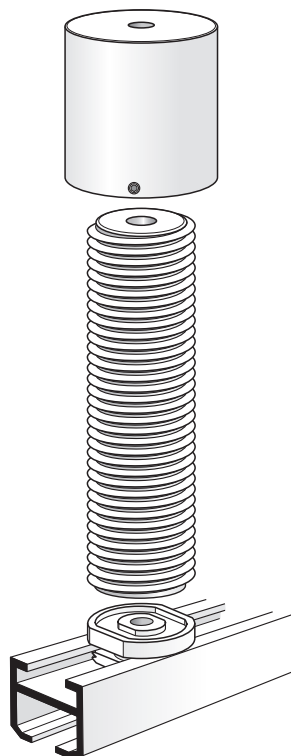

Montagezubehör
Accessoires pour fixation

Montage
Fixation

Dienstleistungen
Services

Grundriss (von oben gesehen). Raumseite angeben.
Plan au sol (vue de dessus). Indiquer le côté intérieur.

Biegeservice
Service de cintrage

Sonder-Radien und Winkel nach Skizze
Autres angles, rayons et cintres spéciaux
selon schéma

Montage
Fixation

1. Hülse an
Decke fixieren

2. Bolzen inkl. Deckenträger
und Messingdübel 21412
einführen und auf gewünschte
Höhe einstellen

3. Deckenträger mit
Gabelschlüssel eindrehen

Artikelbezeichnung Désignation	Bestell-Nr. Code de commande
-----------------------------------	---------------------------------

Balkonsichtschutz-Vorhangprofil Optima
für Storenstoffe und Blachenbehang
Rail de rideaux balcon Optima
pour tissus stores soleil et bâches