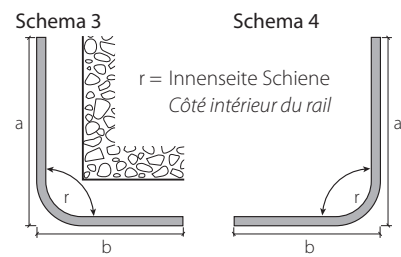

Vermassung: aussen und Sicht von oben
Massification: extérieur et vue de dessus