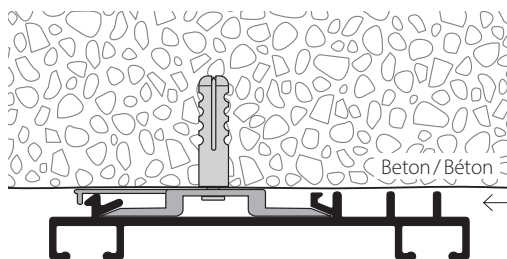

2-Lauf Vorhangprofil mit «maxi»-Laufnut, Norm VS57, verwendbar mit Schattenfugenband
Rail de rideau à 2 voies avec écartement «maxi», norme VS57, utilisable avec ruban à joint

Aluminium weiss, Ral 9016
Aluminium blanc, Ral 9016

Dieses Profil ist nicht biegsam
Ce profil ne peut être cintré

Montage
Fixation

Höhere Profilleite = Raumseite
Côté du profil plus haut = côté intérieur

Achtung: Ausbruch / Gleitereinfahrt nur mit «maxi»-Stanzkopf möglich.
Important: encoche pour glisseur seulement possible avec la tête à encocher «maxi».

Merkmale:

- Grosse Eigenstabilität dank Hartaluminium
- Montage mit Spannriegel
- Mit dem Schattenfugenband werden Deckenunebenheiten ausgeglichen

Caractéristiques particulières:

- Haute stabilité en aluminium rigide
- Montage avec bride verrou
- Avec le ruban à joint creux les inégalités au plafond sont égalisées