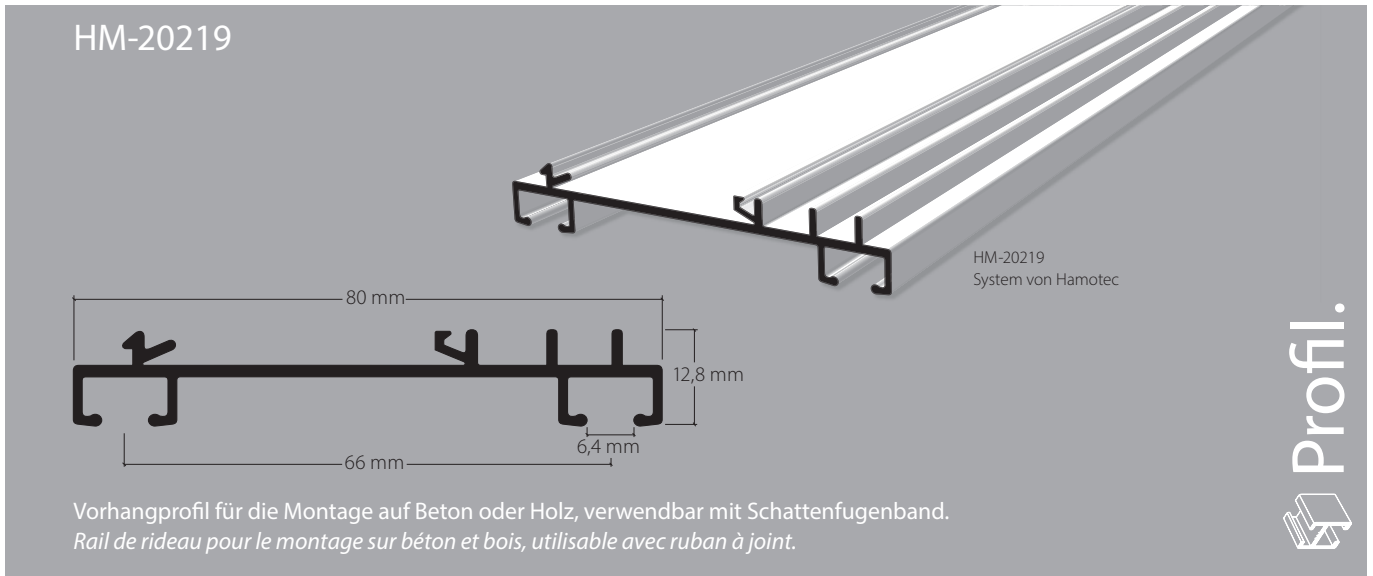

2-Lauf Vorhangprofil mit «maxi»-Laufnut, Norm VS57, verwendbar mit Schattenfugenband
Rail de rideau à 2 voies avec écartement «maxi», norme VS57, utilisable avec ruban à joint

Aluminium weiss, Ral 9016
Aluminium blanc, Ral 9016

Dieses Profil ist nicht biegsam
Ce profil ne peut être cintré

Montage
Fixation

Höhere Profilleite = Raumseite
Côté du profil plus haut = côté intérieur

Achtung: Ausbruch / Gleitereinfahrt nur mit «maxi»-Stanzkopf möglich.
Important: encoche pour glisseur seulement possible avec la tête à encocher «maxi».

Merkmale:

- Grosse Eigenstabilität dank Hartaluminium
- Montage mit Spannriegel
- Mit dem Schattenfugenband werden Deckenunebenheiten ausgeglichen

Caractéristiques particulières:

- Haute stabilité en aluminium rigide
- Montage avec bride verrou
- Avec le ruban à joint creux les inégalités au plafond sont égalisées