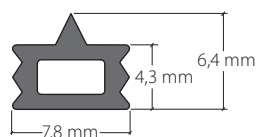

Weitere Farben
auf Anfrage
Autres couleurs sur
demande **20219.20**

Lagerlängen von 4 m und 6 m
Longueurs de 4 m et 6 m

Zuschnitt auf Mass + 20%
Coupe sur mesure + 20%

Montage-Spannriegel SP, Kunststoff weiss **21039.20**
für Profile 20219, 20228
Bride de montage verrou SP, plastique blanc
pour rails 20219, 20228

Profilverbinder aus Aluminium **21028**
für Profile 20219, 20228
Raccord de rail en aluminium
pour rails 20219, 20228

Seitenabschluss S20219
Embout de finition latéral S20219 **21026.20**
Kunststoff weiss
Plastique blanc