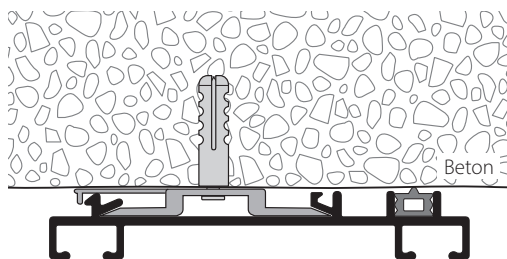

2-Lauf Vorhangprofil mit «maxi»-Laufnut, Norm VS57, verwendbar mit Schattenfugenband
Rail de rideau à 2 voies avec écartement «maxi», norme VS57, utilisable avec ruban à joint

Aluminium weiss, Ral 9016
Aluminium blanc, Ral 9016

Dieses Profil ist nicht biegsam
Ce profil ne peut être cintré

Montage
Fixation

Höhere Profilleite = Raumseite
Côté du profil plus haut = côté intérieur

Achtung: Ausbruch / Gleitereinfahrt nur mit «maxi»-Stanzkopf möglich.
Important: encoche pour glisseur seulement possible avec la tête à encocher «maxi».

Merkmale:

- Grosse Eigenstabilität dank Hartaluminium
- Montage mit Spannriegel
- Mit dem Schattenfugenband werden Deckenunebenheiten ausgeglichen

Caractéristiques particulières:

- Haute stabilité en aluminium rigide
- Montage avec bride verrou
- Avec le ruban à joint creux les inégalités au plafond sont égalisées