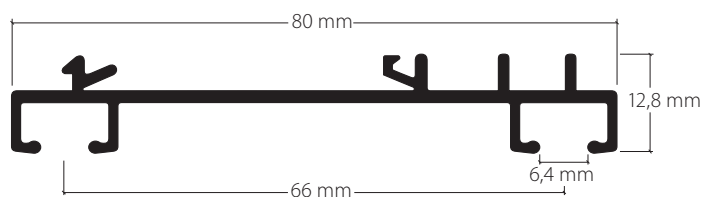

Artikelbezeichnung <i>Désignation</i>	Bestell-Nr. <i>Code de commande</i>

2-Lauf-Vorhangprofil «maxi»
für Spannriegelmontage
verwendbar mit Schattenfugenband
Rail de rideau à 2 voies «maxi»
pour fixation avec bride verrou
utilisable avec ruban à joint creux
Aluminium weiss, Ral 9016
Aluminium blanc, Ral 9016

Weitere Farben
auf Anfrage
Autres couleurs sur
demande **20219.20**

Lagerlängen von 4 m und 6 m
Longueurs de 4 m et 6 m

Zuschnitt auf Mass + 20%
Coupe sur mesure + 20%

Montage-Spannriegel SP, Kunststoff weiss **21039.20**
für Profile 20219, 20228
Bride de montage verrou SP, plastique blanc
pour rails 20219, 20228

Profilverbinder aus Aluminium **21028**
für Profile 20219, 20228
Raccord de rail en aluminium
pour rails 20219, 20228

Seitenabschluss S20219
Embout de finition latéral S20219 **21026.20**
Kunststoff weiss
Plastique blanc

Schattenfugenband SF 219, PVC weiss **21060.20**
Rollen à 50 m
Ruban à joint creux SF 219, PVC blanc
rouleau de 50 m

Spannriegel aus Kunststoff, verhindert Verletzungen/Streifen an der Decke beim Eindrehen
des Bügels. (Entwicklung durch Hamotec)
Bride verrou en plastique, empêche des marques / rayures au plafond en faisant entrer la bride en tournant.
(Développement Hamotec)