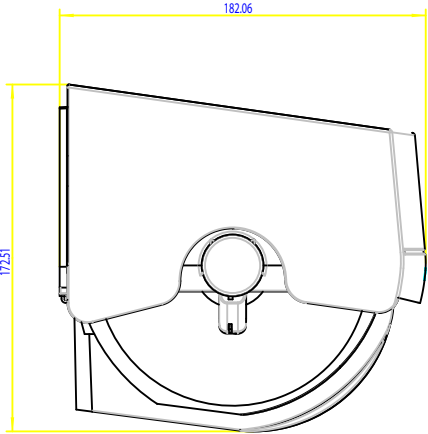

Massstab 1:2

Paradise TPS Steel