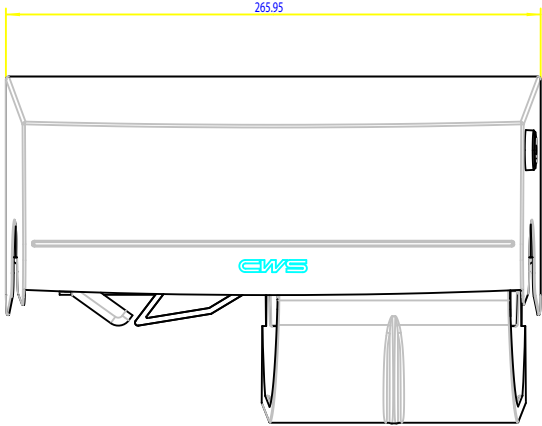

Massstab 1:2

Paradise TPS Steel