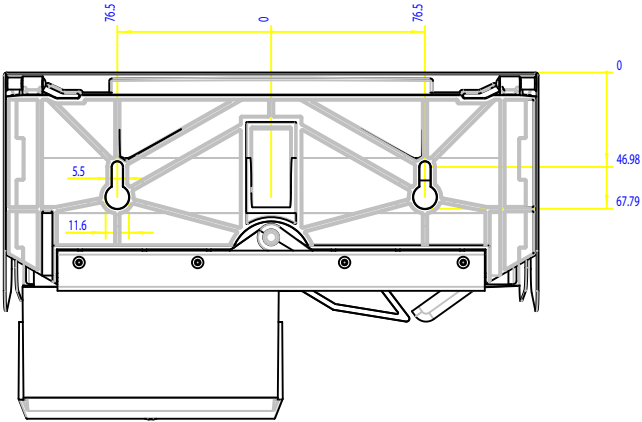

Massstab 1:2

Paradise TPS Steel