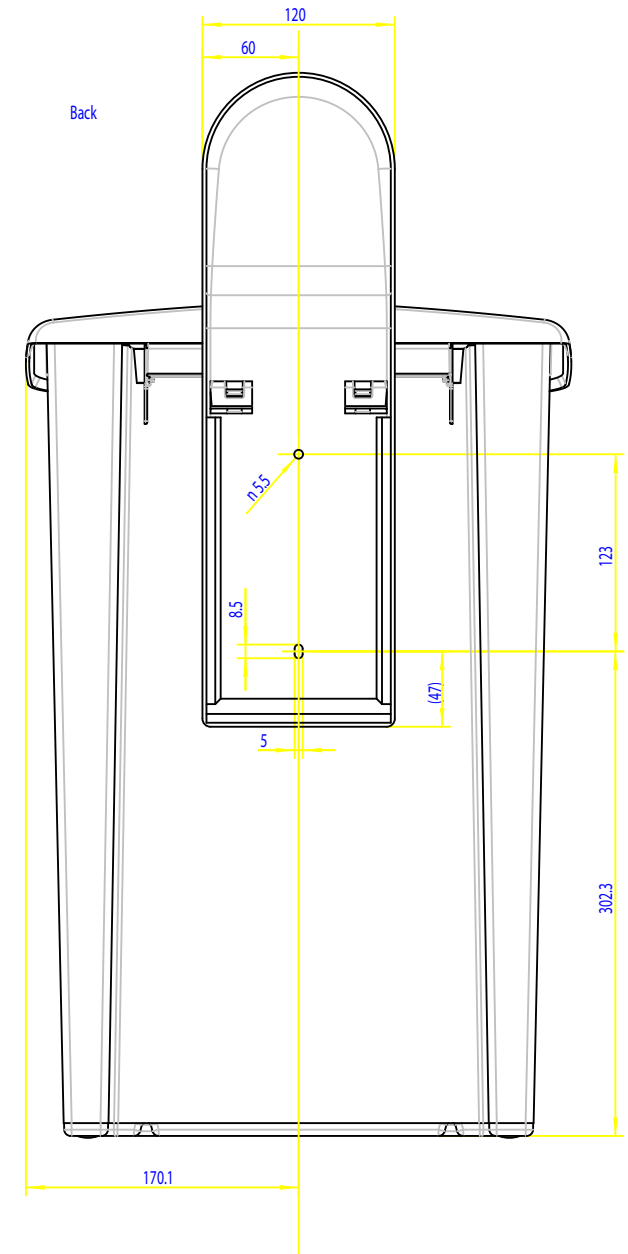

Wandhalter mit LadyBox klein (Touch):

Front

Left

Back

Top

CWS