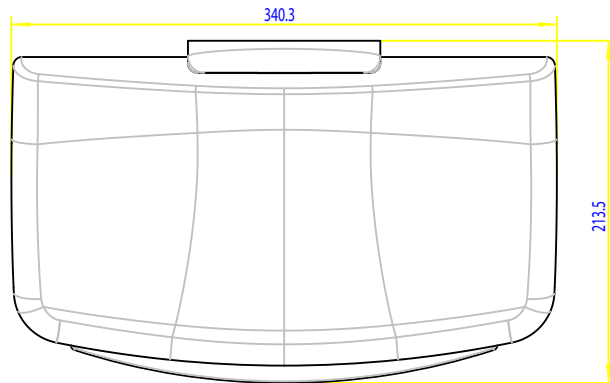

Wandhalter mit LadyBox klein (Touch):

Front

Left

Back

Top

CWS