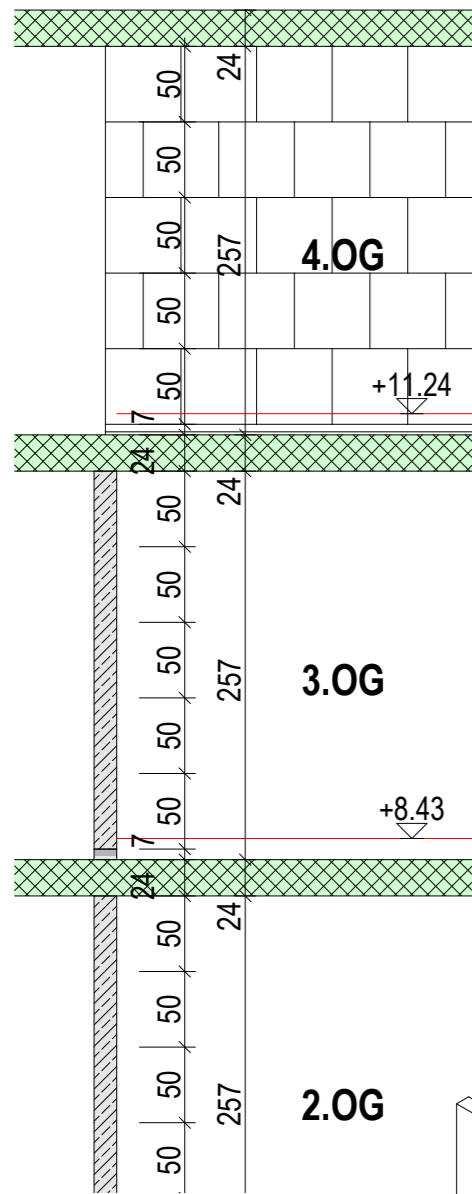

MFH - Lenzburg 4. Obergeschoss

4. Obergeschoss

1/1	49.8 x 49.8 x 15	=	378	Gelb
3/4	37.3 x 49.8 x 15	=	10	Braun
1/2	24.8 x 49.8 x 15	=	56	Orange

Spez	35.8 x 49.8 x 15	=	8	Blau
Spez	19.8 x 49.8 x 15	=	10	Blau
Spez	10.8 x 49.8 x 15	=	12	Blau

1/1	49.8 x 49.8 x 24	=	229	Gelb
1/2	24.8 x 49.8 x 24	=	8	Orange
Spez	33.8 x 49.8 x 24	=	4	Blau
Spez	8.8 x 49.8 x 24	=	6	Blau

1	23 x 4	=	92	Stück (49.8 x 49.8 x 15)	Gelb
	2 x 4	=	8	Stück (24.8 x 49.8 x 15)	Orange
	2 x 4	=	8	Stück (35.8 x 49.8 x 15)	Blau
	3 x 4	=	12	Stück (10.8 x 49.8 x 15)	Blau
	Kimmstein	=	24	Stück (49.8 x 5.0 x 15)	Grau
2	10 x 2	=	20	Stück (49.8 x 49.8 x 15)	Gelb
	5 x 2	=	10	Stück (19.8 x 49.8 x 15)	Blau
	Kimmstein	=	6	Stück (49.8 x 5.0 x 15)	Grau
3	50 x 2	=	100	Stück (49.8 x 49.8 x 15)	Gelb
	5 x 2	=	10	Stück (24.8 x 49.8 x 15)	Orange
	Kimmstein	=	22	Stück (49.8 x 5.0 x 15)	Grau
4	10 x 2	=	20	Stück (49.8 x 49.8 x 15)	Gelb
	5 x 2	=	10	Stück (37.3 x 49.8 x 15)	Braun
	5 x 2	=	10	Stück (24.8 x 49.8 x 15)	Orange
	Kimmstein	=	8	Stück (49.8 x 5.0 x 15)	Grau
5	27 x 2	=	54	Stück (49.8 x 49.8 x 15)	Gelb
	6 x 2	=	12	Stück (24.8 x 49.8 x 15)	Orange
	Kimmstein	=	12	Stück (49.8 x 5.0 x 15)	Grau
6	48 x 2	=	96	Stück (49.8 x 49.8 x 24)	Gelb
	2 x 2	=	4	Stück (24.8 x 49.8 x 24)	Orange
	2 x 2	=	4	Stück (33.8 x 49.8 x 24)	Blau
	3 x 2	=	6	Stück (8.8 x 49.8 x 24)	Blau
	Kimmstein	=	22	Stück (49.8 x 5.0 x 24)	Grau
7	23 x 4	=	92	Stück (49.8 x 49.8 x 15)	Gelb
	4 x 4	=	16	Stück (24.8 x 49.8 x 15)	Orange
	Kimmstein	=	20	Stück (49.8 x 5.0 x 15)	Grau
8			133	Stück (49.8 x 49.8 x 24)	Gelb
			4	Stück (24.8 x 49.8 x 24)	Orange
	Kimmstein	=	27	Stück (49.8 x 5.0 x 24)	Grau