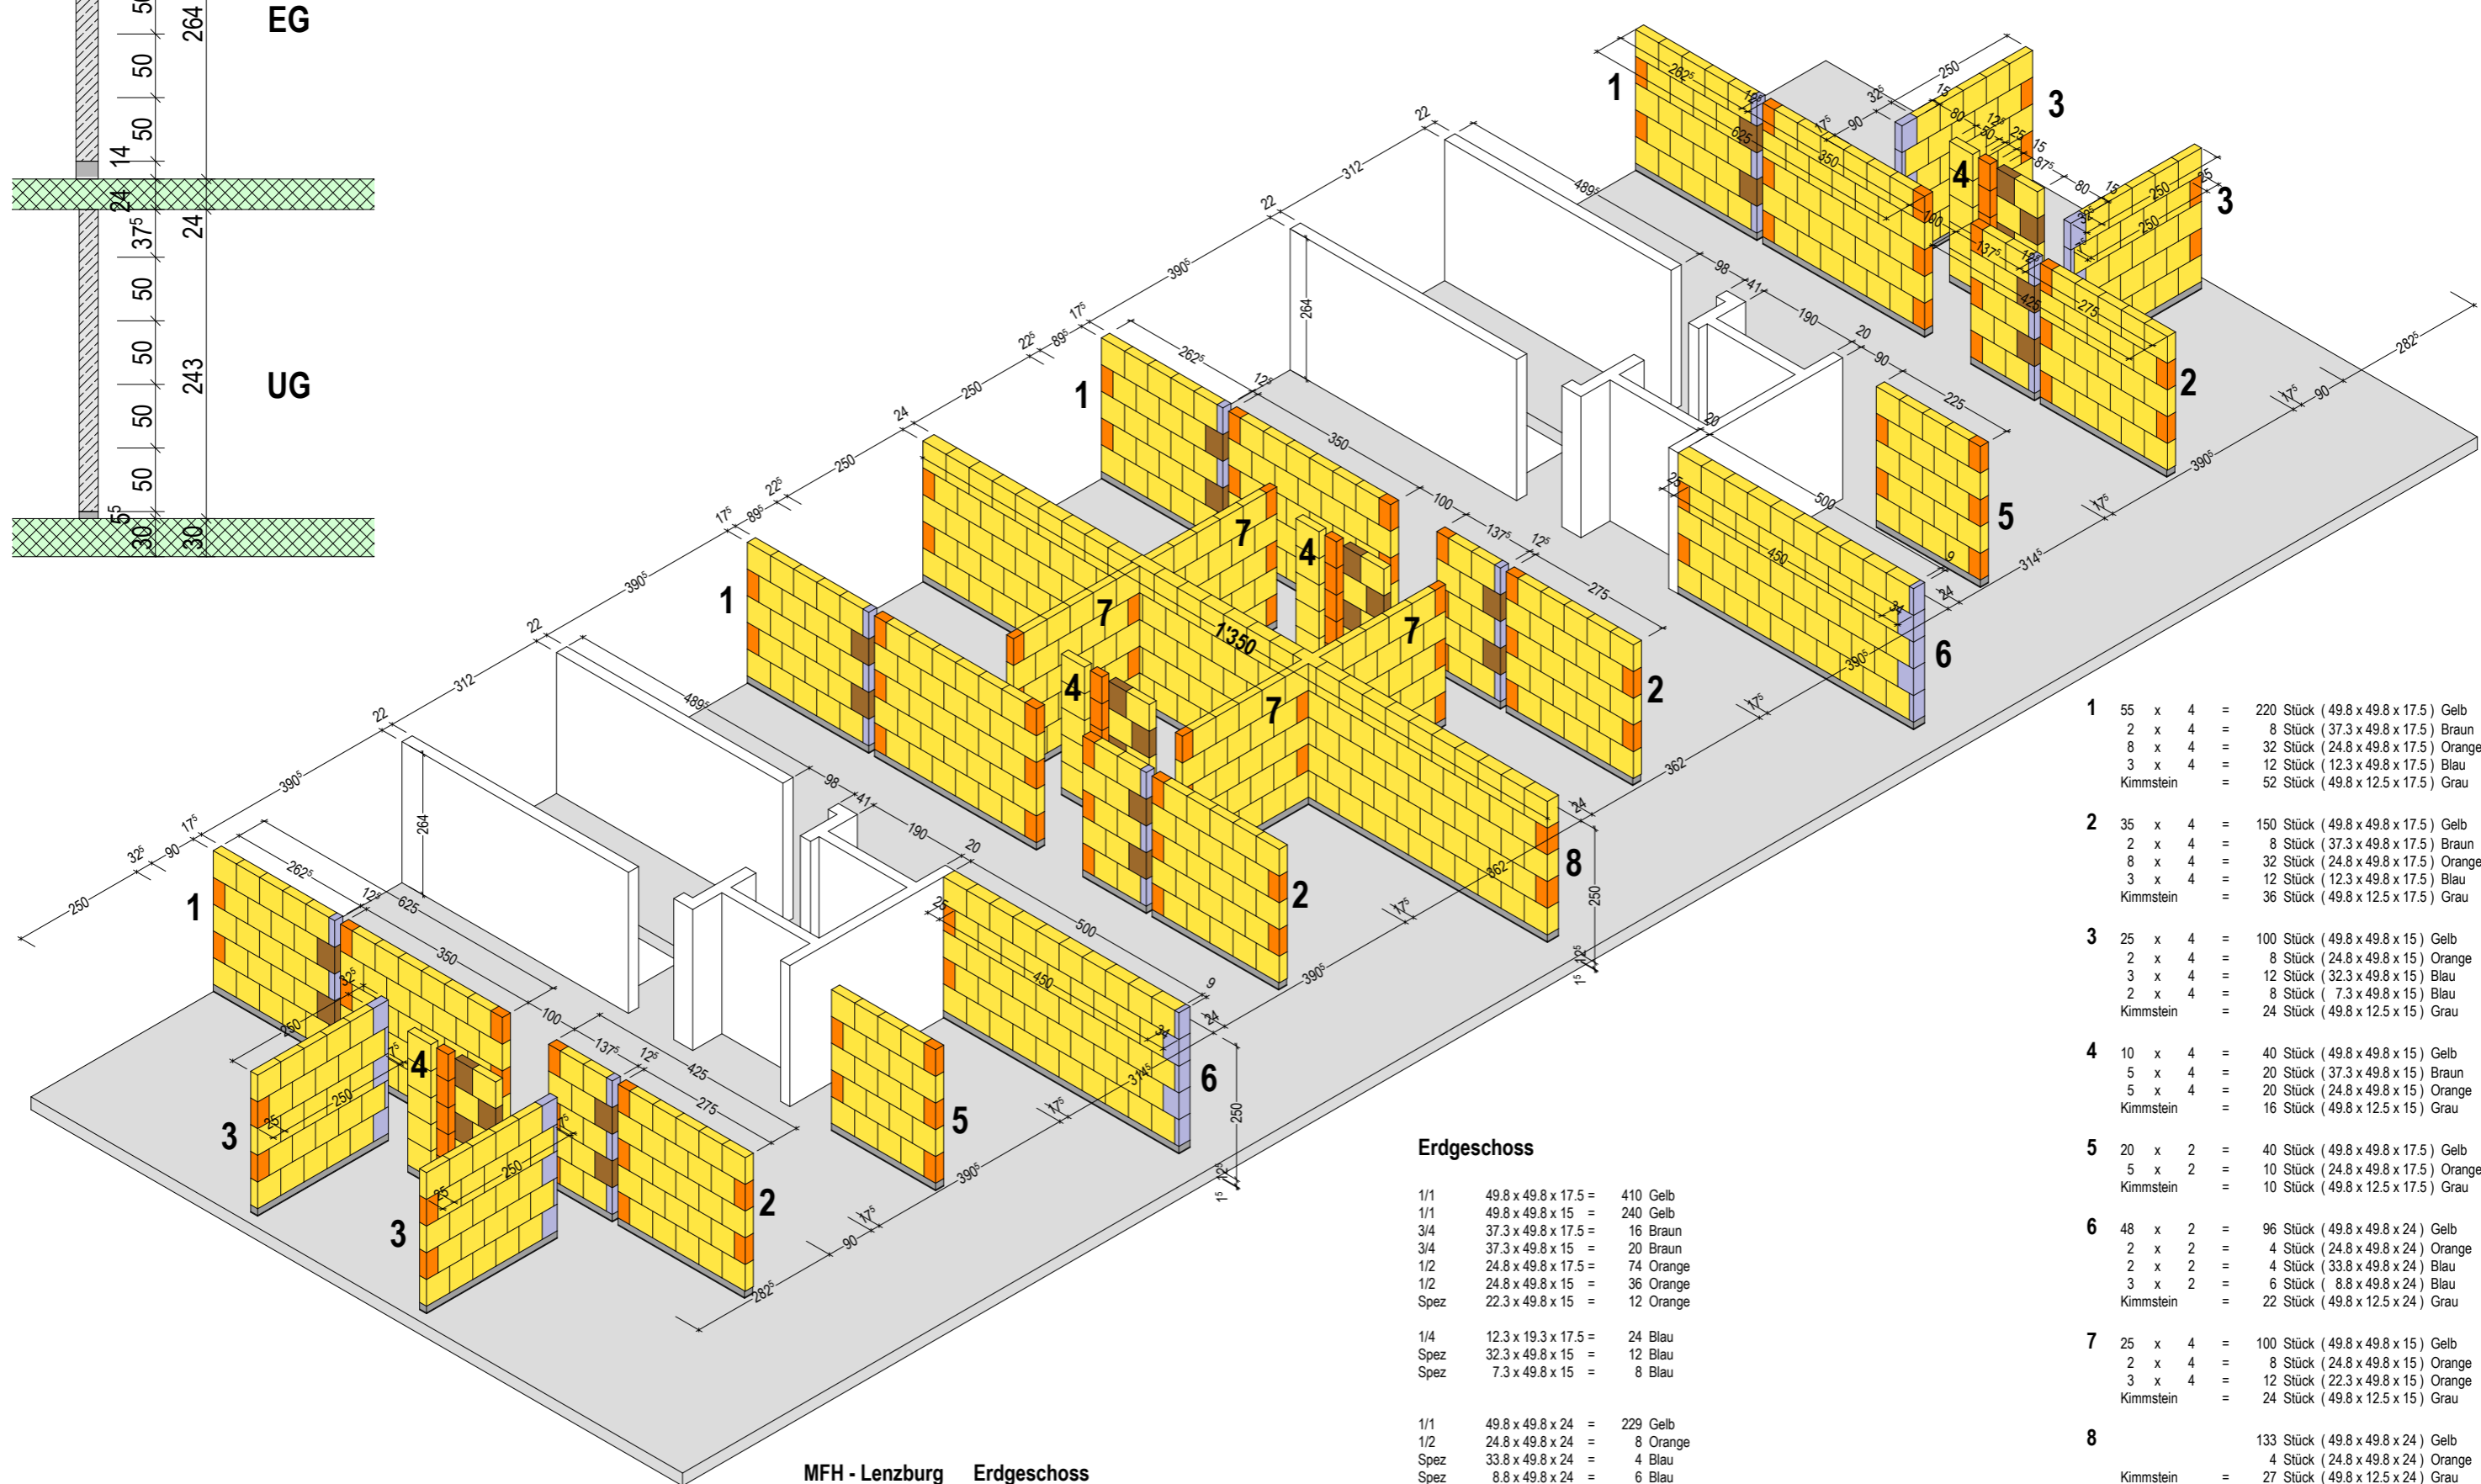

MFH - Lenzburg Untergeschoss

1	55 x 4 = 220 Stück (49.8 x 49.8 x 17.5) Gelb
	2 x 4 = 8 Stück (37.3 x 49.8 x 17.5) Braun
	8 x 4 = 32 Stück (24.8 x 49.8 x 17.5) Orange
	3 x 4 = 12 Stück (12.3 x 49.8 x 17.5) Blau
	Kimmstein = 52 Stück (49.8 x 12.5 x 17.5) Grau
2	35 x 4 = 150 Stück (49.8 x 49.8 x 17.5) Gelb
	2 x 4 = 8 Stück (37.3 x 49.8 x 17.5) Braun
	8 x 4 = 32 Stück (24.8 x 49.8 x 17.5) Orange
	3 x 4 = 12 Stück (12.3 x 49.8 x 17.5) Blau
	Kimmstein = 36 Stück (49.8 x 12.5 x 17.5) Grau
3	25 x 4 = 100 Stück (49.8 x 49.8 x 15) Gelb
	2 x 4 = 8 Stück (24.8 x 49.8 x 15) Orange
	3 x 4 = 12 Stück (32.3 x 49.8 x 15) Blau
	2 x 4 = 8 Stück (7.3 x 49.8 x 15) Blau
	Kimmstein = 24 Stück (49.8 x 12.5 x 15) Grau
4	10 x 4 = 40 Stück (49.8 x 49.8 x 15) Gelb
	5 x 4 = 20 Stück (37.3 x 49.8 x 15) Braun
	5 x 4 = 20 Stück (24.8 x 49.8 x 15) Orange
	Kimmstein = 16 Stück (49.8 x 12.5 x 15) Grau
5	20 x 2 = 40 Stück (49.8 x 49.8 x 17.5) Gelb
	5 x 2 = 10 Stück (24.8 x 49.8 x 17.5) Orange
	Kimmstein = 10 Stück (49.8 x 12.5 x 17.5) Grau
6	48 x 2 = 96 Stück (49.8 x 49.8 x 24) Gelb
	2 x 2 = 4 Stück (24.8 x 49.8 x 24) Orange
	2 x 2 = 4 Stück (33.8 x 49.8 x 24) Blau
	3 x 2 = 6 Stück (8.8 x 49.8 x 24) Blau
	Kimmstein = 22 Stück (49.8 x 12.5 x 24) Grau
7	25 x 4 = 100 Stück (49.8 x 49.8 x 15) Gelb
	2 x 4 = 8 Stück (24.8 x 49.8 x 15) Orange
	3 x 4 = 12 Stück (22.3 x 49.8 x 15) Orange
	Kimmstein = 24 Stück (49.8 x 12.5 x 15) Grau
8	133 Stück (49.8 x 49.8 x 24) Gelb
	4 Stück (24.8 x 49.8 x 24) Orange
	Kimmstein = 27 Stück (49.8 x 12.5 x 24) Grau

Erdgeschoss

1/1	49.8 x 49.8 x 17.5 = 410 Gelb
1/1	49.8 x 49.8 x 15 = 240 Gelb
3/4	37.3 x 49.8 x 17.5 = 16 Braun
3/4	37.3 x 49.8 x 15 = 20 Braun
1/2	24.8 x 49.8 x 17.5 = 74 Orange
1/2	24.8 x 49.8 x 15 = 36 Orange
Spez	22.3 x 49.8 x 15 = 12 Orange
1/4	12.3 x 19.3 x 17.5 = 24 Blau
Spez	32.3 x 49.8 x 15 = 12 Blau
Spez	7.3 x 49.8 x 15 = 8 Blau
1/1	49.8 x 49.8 x 24 = 229 Gelb
1/2	24.8 x 49.8 x 24 = 8 Orange
Spez	33.8 x 49.8 x 24 = 4 Blau
Spez	8.8 x 49.8 x 24 = 6 Blau

MFH - Lenzburg Erdgeschoss