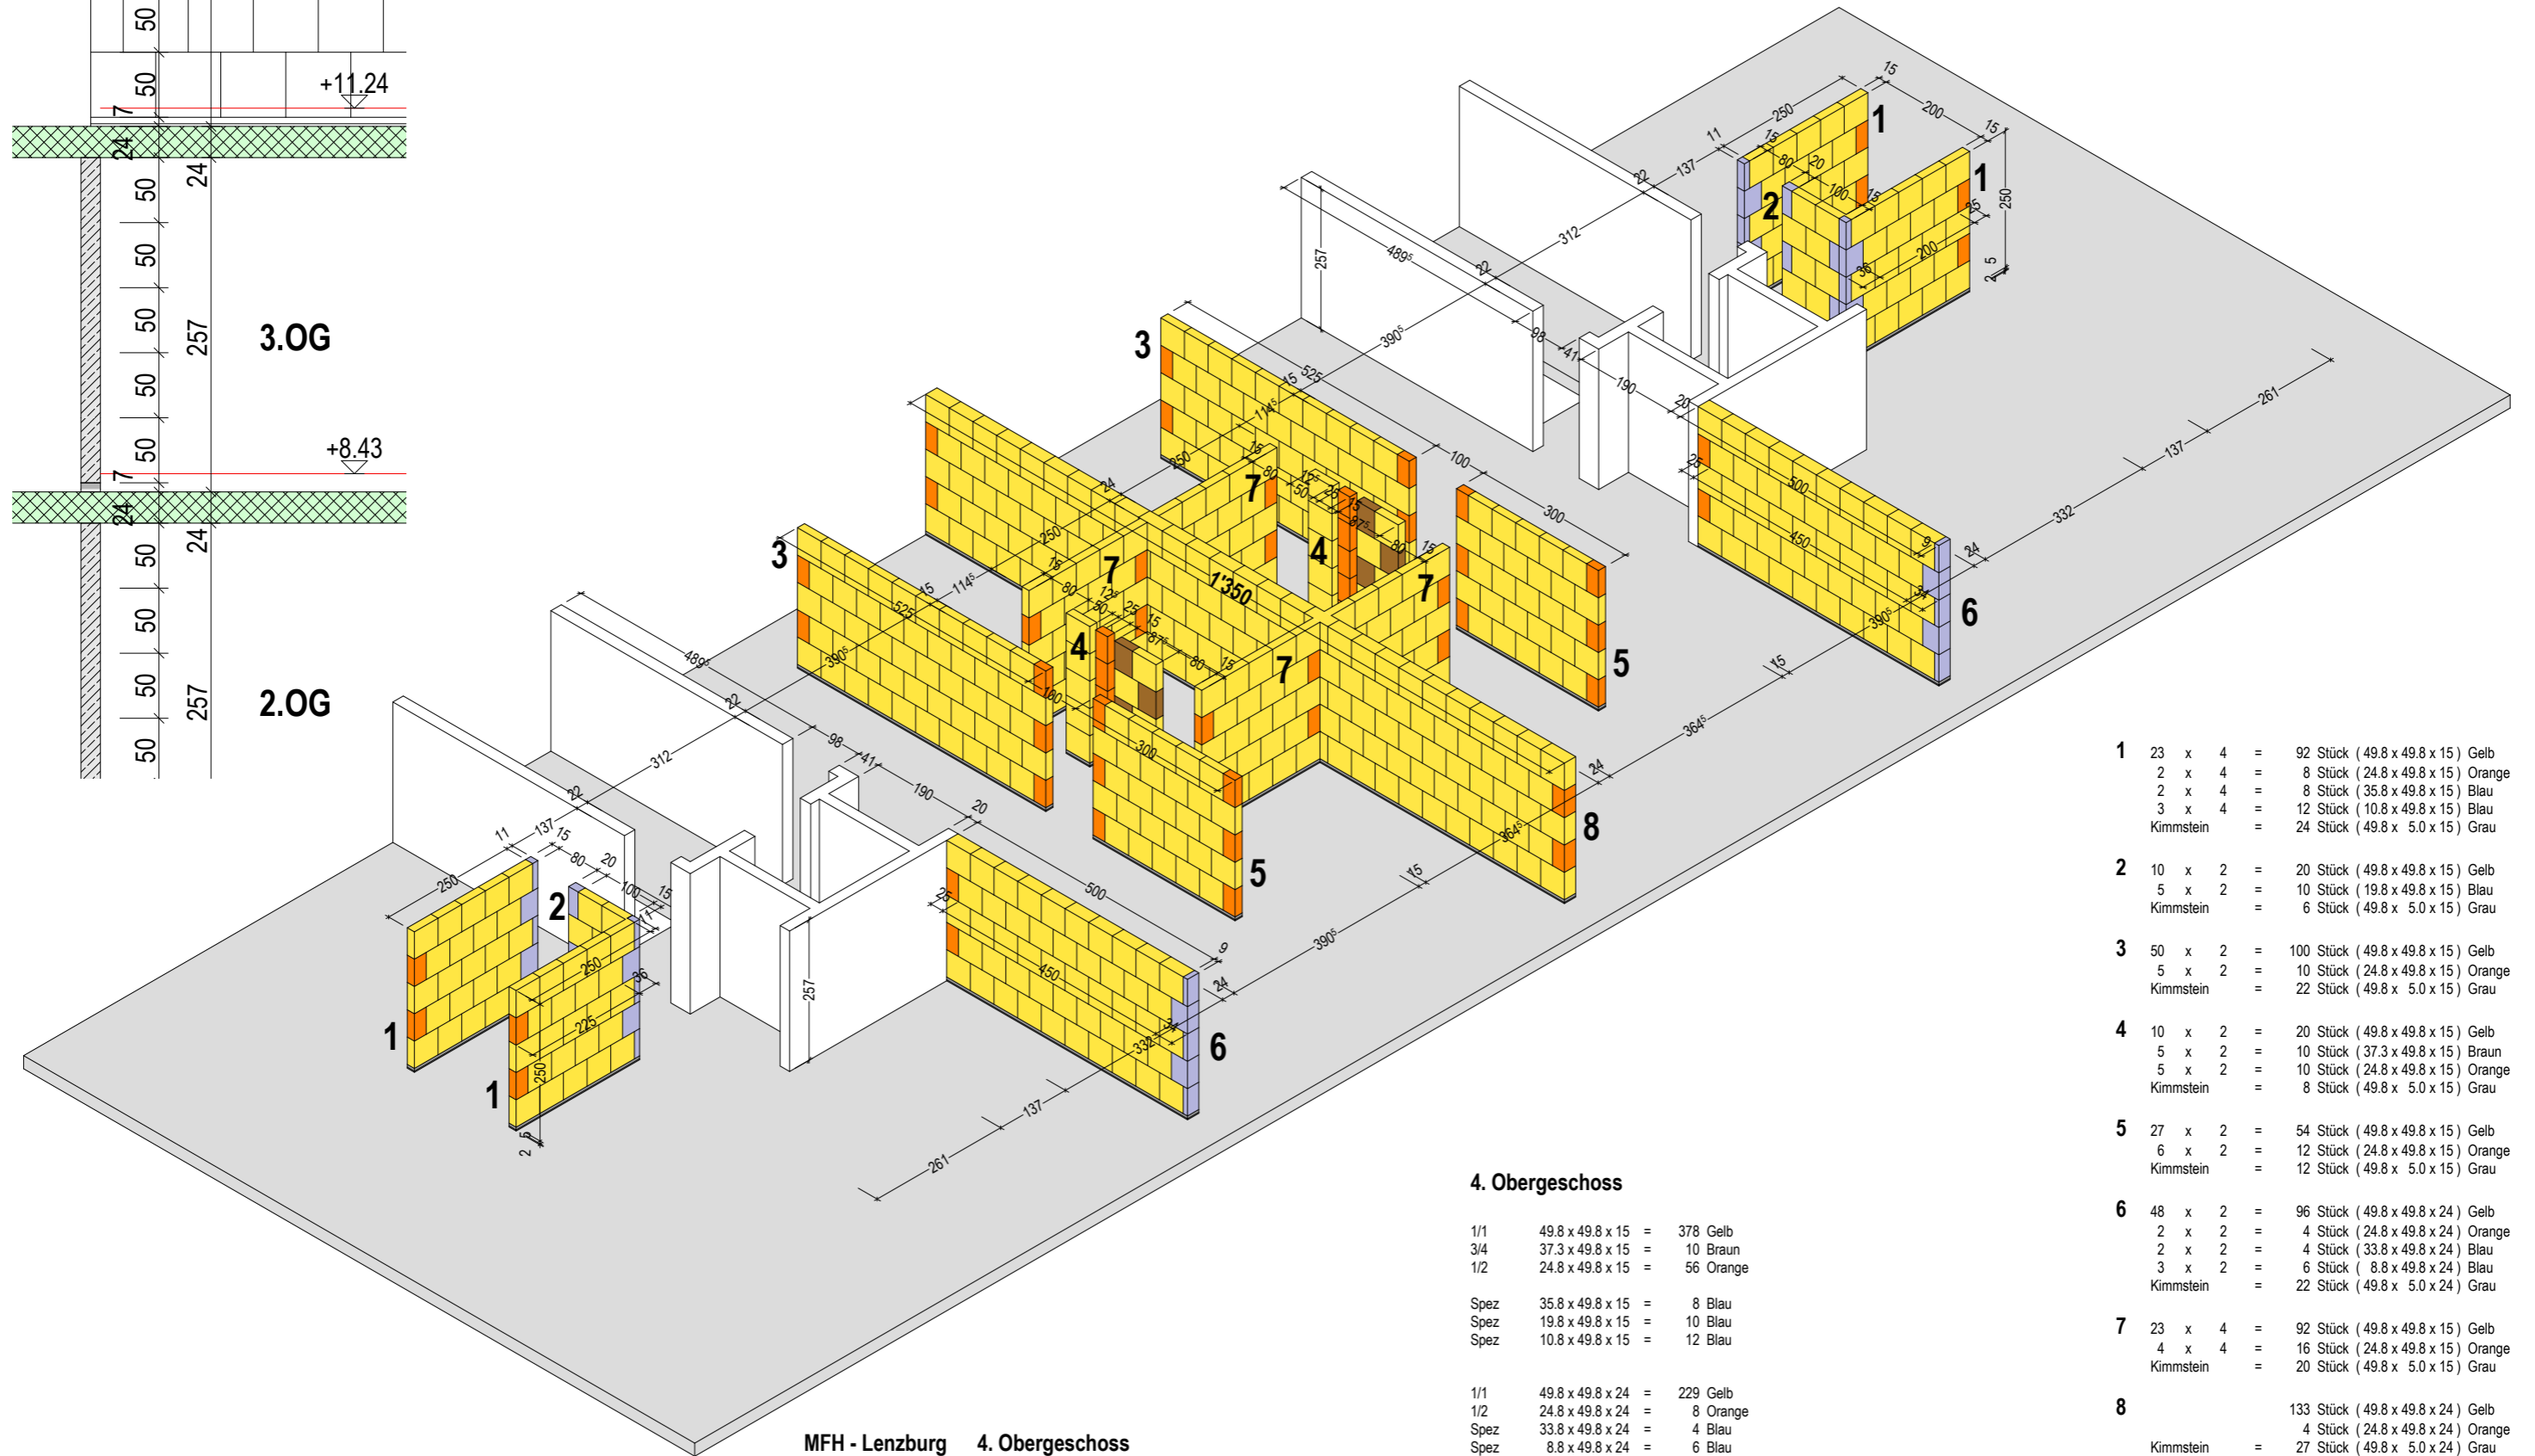

MFH - Lenzburg 4. Obergeschoss

4. Obergeschoss

1/1	49.8 x 49.8 x 15	=	378	Gelb
3/4	37.3 x 49.8 x 15	=	10	Braun
1/2	24.8 x 49.8 x 15	=	56	Orange

Spez	35.8 x 49.8 x 15	=	8	Blau
Spez	19.8 x 49.8 x 15	=	10	Blau
Spez	10.8 x 49.8 x 15	=	12	Blau

1/1	49.8 x 49.8 x 24	=	229	Gelb
1/2	24.8 x 49.8 x 24	=	8	Orange
Spez	33.8 x 49.8 x 24	=	4	Blau
Spez	8.8 x 49.8 x 24	=	6	Blau

1	23 x 4	=	92	Stück (49.8 x 49.8 x 15)	Gelb
	2 x 4	=	8	Stück (24.8 x 49.8 x 15)	Orange
	2 x 4	=	8	Stück (35.8 x 49.8 x 15)	Blau
	3 x 4	=	12	Stück (10.8 x 49.8 x 15)	Blau
	Kimmstein	=	24	Stück (49.8 x 5.0 x 15)	Grau
2	10 x 2	=	20	Stück (49.8 x 49.8 x 15)	Gelb
	5 x 2	=	10	Stück (19.8 x 49.8 x 15)	Blau
	Kimmstein	=	6	Stück (49.8 x 5.0 x 15)	Grau
3	50 x 2	=	100	Stück (49.8 x 49.8 x 15)	Gelb
	5 x 2	=	10	Stück (24.8 x 49.8 x 15)	Orange
	Kimmstein	=	22	Stück (49.8 x 5.0 x 15)	Grau
4	10 x 2	=	20	Stück (49.8 x 49.8 x 15)	Gelb
	5 x 2	=	10	Stück (37.3 x 49.8 x 15)	Braun
	5 x 2	=	10	Stück (24.8 x 49.8 x 15)	Orange
	Kimmstein	=	8	Stück (49.8 x 5.0 x 15)	Grau
5	27 x 2	=	54	Stück (49.8 x 49.8 x 15)	Gelb
	6 x 2	=	12	Stück (24.8 x 49.8 x 15)	Orange
	Kimmstein	=	12	Stück (49.8 x 5.0 x 15)	Grau
6	48 x 2	=	96	Stück (49.8 x 49.8 x 24)	Gelb
	2 x 2	=	4	Stück (24.8 x 49.8 x 24)	Orange
	2 x 2	=	4	Stück (33.8 x 49.8 x 24)	Blau
	3 x 2	=	6	Stück (8.8 x 49.8 x 24)	Blau
	Kimmstein	=	22	Stück (49.8 x 5.0 x 24)	Grau
7	23 x 4	=	92	Stück (49.8 x 49.8 x 15)	Gelb
	4 x 4	=	16	Stück (24.8 x 49.8 x 15)	Orange
	Kimmstein	=	20	Stück (49.8 x 5.0 x 15)	Grau
8			133	Stück (49.8 x 49.8 x 24)	Gelb
			4	Stück (24.8 x 49.8 x 24)	Orange
	Kimmstein	=	27	Stück (49.8 x 5.0 x 24)	Grau