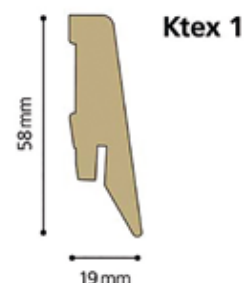

pc07B0A0

FARO LAMINATE

Ausführung	Konisch
Träger	MDF
Format	19 x 58 x 2400 mm
Paket	10 Stück = 24.00 m

Beschreibung: Decor Sockelleisten passend zu Faro Laminate.

Artikel Nr.	Farbe	Decor	Preis CHF	pro
127102	Buche	H3225 / H3226	6.70	M
127107	Ahorn	H3210 / H3200 / D654	6.70	M
127104	Eiche	H3202	6.70	M
127108	Eiche	H3212 / D1418	6.70	M
127124	Eiche Albula	H3307 / D3081	6.70	M
132161	Eiche Arosa	H3250	6.70	M
127114	Eiche Chamonix	H3219 / D2873	6.70	M
136050	Eiche Gotthard	H3348	6.70	M
127111	Eiche Sägeschnitt	H3216 / D2450	6.70	M
132157	Eiche Simplon	H3341	6.70	M
127113	Eiche Zermatt	H3218 / D3004	6.70	M
142075	Eiche Bivio	H3260	6.70	M
142076	Eiche Bernina	H3350	6.70	M
142077	Eiche Maloja	H3351	6.70	M
142078	Eiche Grimsel	H3352	6.70	M
142079	Eiche Nufenen	H3353	6.70	M
142080	Eiche Umbrail	H3354	6.70	M
142081	Eiche Savognin	H3251	6.70	M
142083	Eiche Lenk	H3261	6.70	M
142084	Eiche Elm	H3263	6.70	M