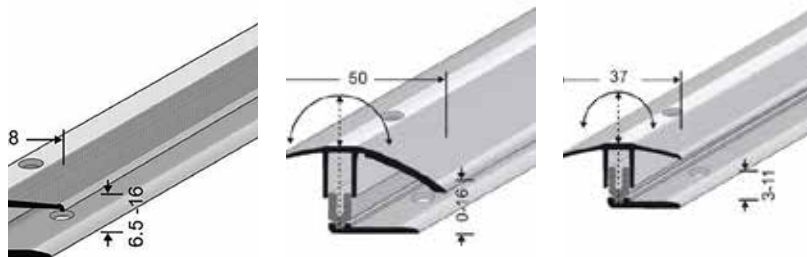

PPS Profile

pc07COA0

Beschreibung: 2-teilige Profile zum Schrauben.

Artikel Nr.	Produkt	Farbe	Format	Preis CHF	pro
127128	Abschlussprofil 6.5-16 mm	Sand eloxiert	16 x 28 x 900 mm	24.30	M
127129	Abschlussprofil 6.5-16 mm	Sand eloxiert	16 x 28 x 2700 mm	23.70	M
127130	Abschlussprofil 6.5-16 mm	Silber eloxiert	16 x 28 x 900 mm	25.20	M
127131	Abschlussprofil 6.5-16 mm	Silber eloxiert	16 x 28 x 2700 mm	23.80	M
127133	Anpassprofil 7-17 mm	Sand eloxiert	17 x 50 x 2700 mm	30.00	M
127134	Anpassprofil 7-17 mm	Silber eloxiert	17 x 50 x 900 mm	30.90	M
127135	Anpassprofil 7-17 mm	Silber eloxiert	17 x 50 x 2700 mm	30.80	M
127137	Übergangprofil 7-17 mm	Sand eloxiert	17 x 37 x 2700 mm	26.90	M
127136	Übergangprofil 7-17 mm	Sand eloxiert	17 x 37 x 900 mm	27.90	M
127138	Übergangprofil 7-17 mm	Silber eloxiert	17 x 37 x 2700 mm	26.90	M
127139	Übergangprofil 7-17 mm	Silber eloxiert	17 x 37 x 900 mm	32.30	M

Sand eloxiert

Silber eloxiert

Sand eloxiert

Bodenprofile

pc07DOA0

Typ

Glatt

Artikel Nr.	Artikeltext	Farbe	Ausführung	Format	Preis CHF	pro
127140	Gleitabschlussprofil	Silber eloxiert		10.2 x 40 x 2700 mm	9.40	M
127141	Gleitabschlussprofil	Silber eloxiert		14.2 x 40 x 2700 mm	9.90	M
127142	Gleitabschlussprofil	Silber eloxiert		15.2 x 40 x 2700 mm	11.30	M
127143	Gleitabschlussprofil	Silber eloxiert		8.6 x 40 x 2700 mm	10.40	M
127145	Hohlflachprofil	Silber eloxiert	Ungelocht	4 x 30 x 2700 mm	4.20	M
127144	Hohlflachprofil	Silber eloxiert	Ungelocht	5 x 40 x 2700 mm	6.20	M
127146	Winkelabschlussprofil	Silber eloxiert	Gestanzt	10.3 x 22 x 2500 mm	6.20	M
127148	Winkelabschlussprofil	Silber eloxiert	Gestanzt	11 x 35 x 2500 mm	6.70	M
127149	Winkelabschlussprofil	Silber eloxiert	Gestanzt	15 x 35 x 2500 mm	8.00	M
127147	Winkelabschlussprofil	Silber eloxiert	Gestanzt	8 x 22 x 2500 mm	6.50	M