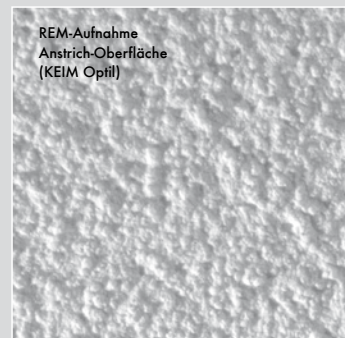

Oberflächenstruktur

Effekte:

- Homogenisierung der Oberflächenstruktur
- einfallendes Licht wird nahezu vollständig gestreut

Ergebnis:

- minimierte Streifenanfälligkeit
- sehr gleichmäßiges Anstrichbild
- extreme Mattigkeit (Glanzgrad bei 85° = 0,2 %)