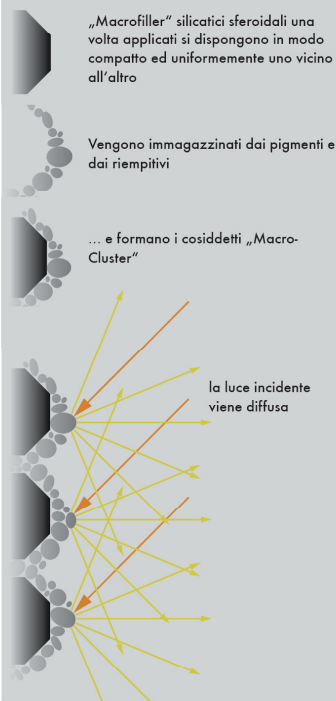

KEIM Optil - è l'espressione di luminosità intense e vellutate, possibile solo con i colori ai silicati. La grande capacità coprente dei colori e l'opacità delle superfici realizzate con KEIM Optil creano una traccia di sottile eleganza ed espressività suggestiva.

KEIM Optil - è una pittura ideata oggi per il futuro. Possiede una varietà di toni ed una qualità che non ammette compromessi.

KEIM Optil - qualità massima in tecnologia Sol-Silicato. L'idoneità a ogni sottofondo e l'applicazione semplice fanno di KEIM Optil uno strumento agevole in mano all'applicatore. L'eccellente regolarità cromatica permette di ottenere un aspetto omogeneo anche in condizioni sfavorevoli di luminosità. Le ottime caratteristiche di copertura e il consumo contenuto sono ulteriori importanti pregi di Optil.

Tecnologia-Macrofill

Effetto superficiale con la tecnologia MacroFill

Struttura superficiale con la tecnologia MacroFill

Effetti:

- Struttura della superficie omogenea
- Luce incidente viene quasi totalmente diffusa