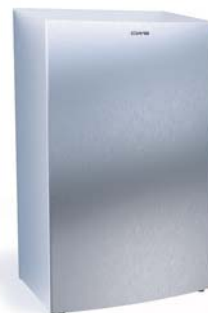

Stainless Steel Paper Bin 40l

Récipients à déchets Inox
Numéro d'article 40l: 7751000
Numéro d'article Couvercle 40l: 307751000
Numéro d'article Cadre 40l: 307751100

Grande ouverture | support invisible à l'intérieur pour insérer les sacs poubelle | facultatif: avec couvercle basculant fermant automatiquement | couvercle servant d'élément pare-vue | unité de couvercle non saillant | prélèvement facile du sac poubelle grâce au couvercle amovible pouvant être posé au moyen d'un système d'encliquetage spécial | volume d'env. 40 litres | pieds plastiques noirs | pose au sol ou fixation au mur

Dimensions 40l avec couvercle (HxLxP):
550 x 335 x 230 mm