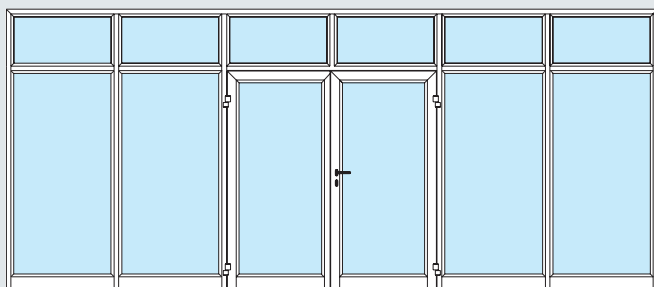

# Innentür ES 50

Die vollverglaste Bürotür, auch als komplett verglaste Trennwand einsetzbar  
1- und 2-flügelig, Seitenteile, Oberlichter

## Als komplettes Türelement

Die ES 50 Türen erhalten Sie als komplett einbaufertiges Türelement oder in Kombination mit Seitenteilen und Oberlichtern als individuelles Verglasungselement.

### Elegantes, stabiles Türblatt

Die schlanke Rohrrahmenkonstruktion aus stranggepressten Aluminiumprofilen mit flächenbündigen Übergängen wirkt optisch elegant. Durch massive Eckverbindungen im Rahmen erhalten ES 50 Türen eine hohe Stabilität.

## Erweiterbar als Trennwand

Sie können die Tür mit Seitenteilen und Oberlichtern beliebig kombinieren. So erhalten Sie z. B. ein komplettes Verglasungselement als Trennwand von einzelnen Büros.

Motiv 101 mit Quersprosse und Seitenteilen