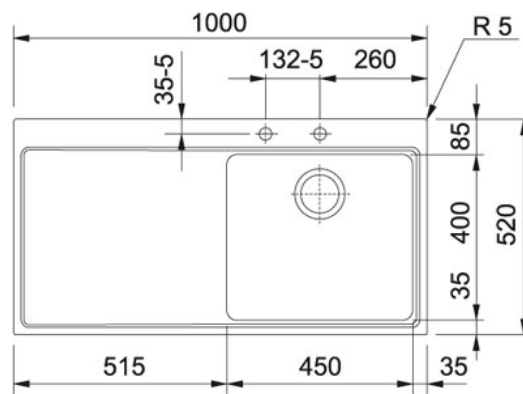

KITCHEN
SYSTEMS

DATENBLATT

PRODUKT : SPÜLEN AUSFÜHRUNG : EDELSTAHL SERIE : MYTHOS MODELL : MMX 211

Produktinformationen

Artikelnummer	127.0174.748
Preis	CHF 1680.00
Unterbau	500 mm
Ventilart	Drehknopfventil (integral)
Dimensionen	1000 mmx520 mm
Becken	450 mmx400 mmx180 mm
Ausschnitt	Siehe Downloads
Artikelnummer für gegenteilige Konfiguration	127.0174.750