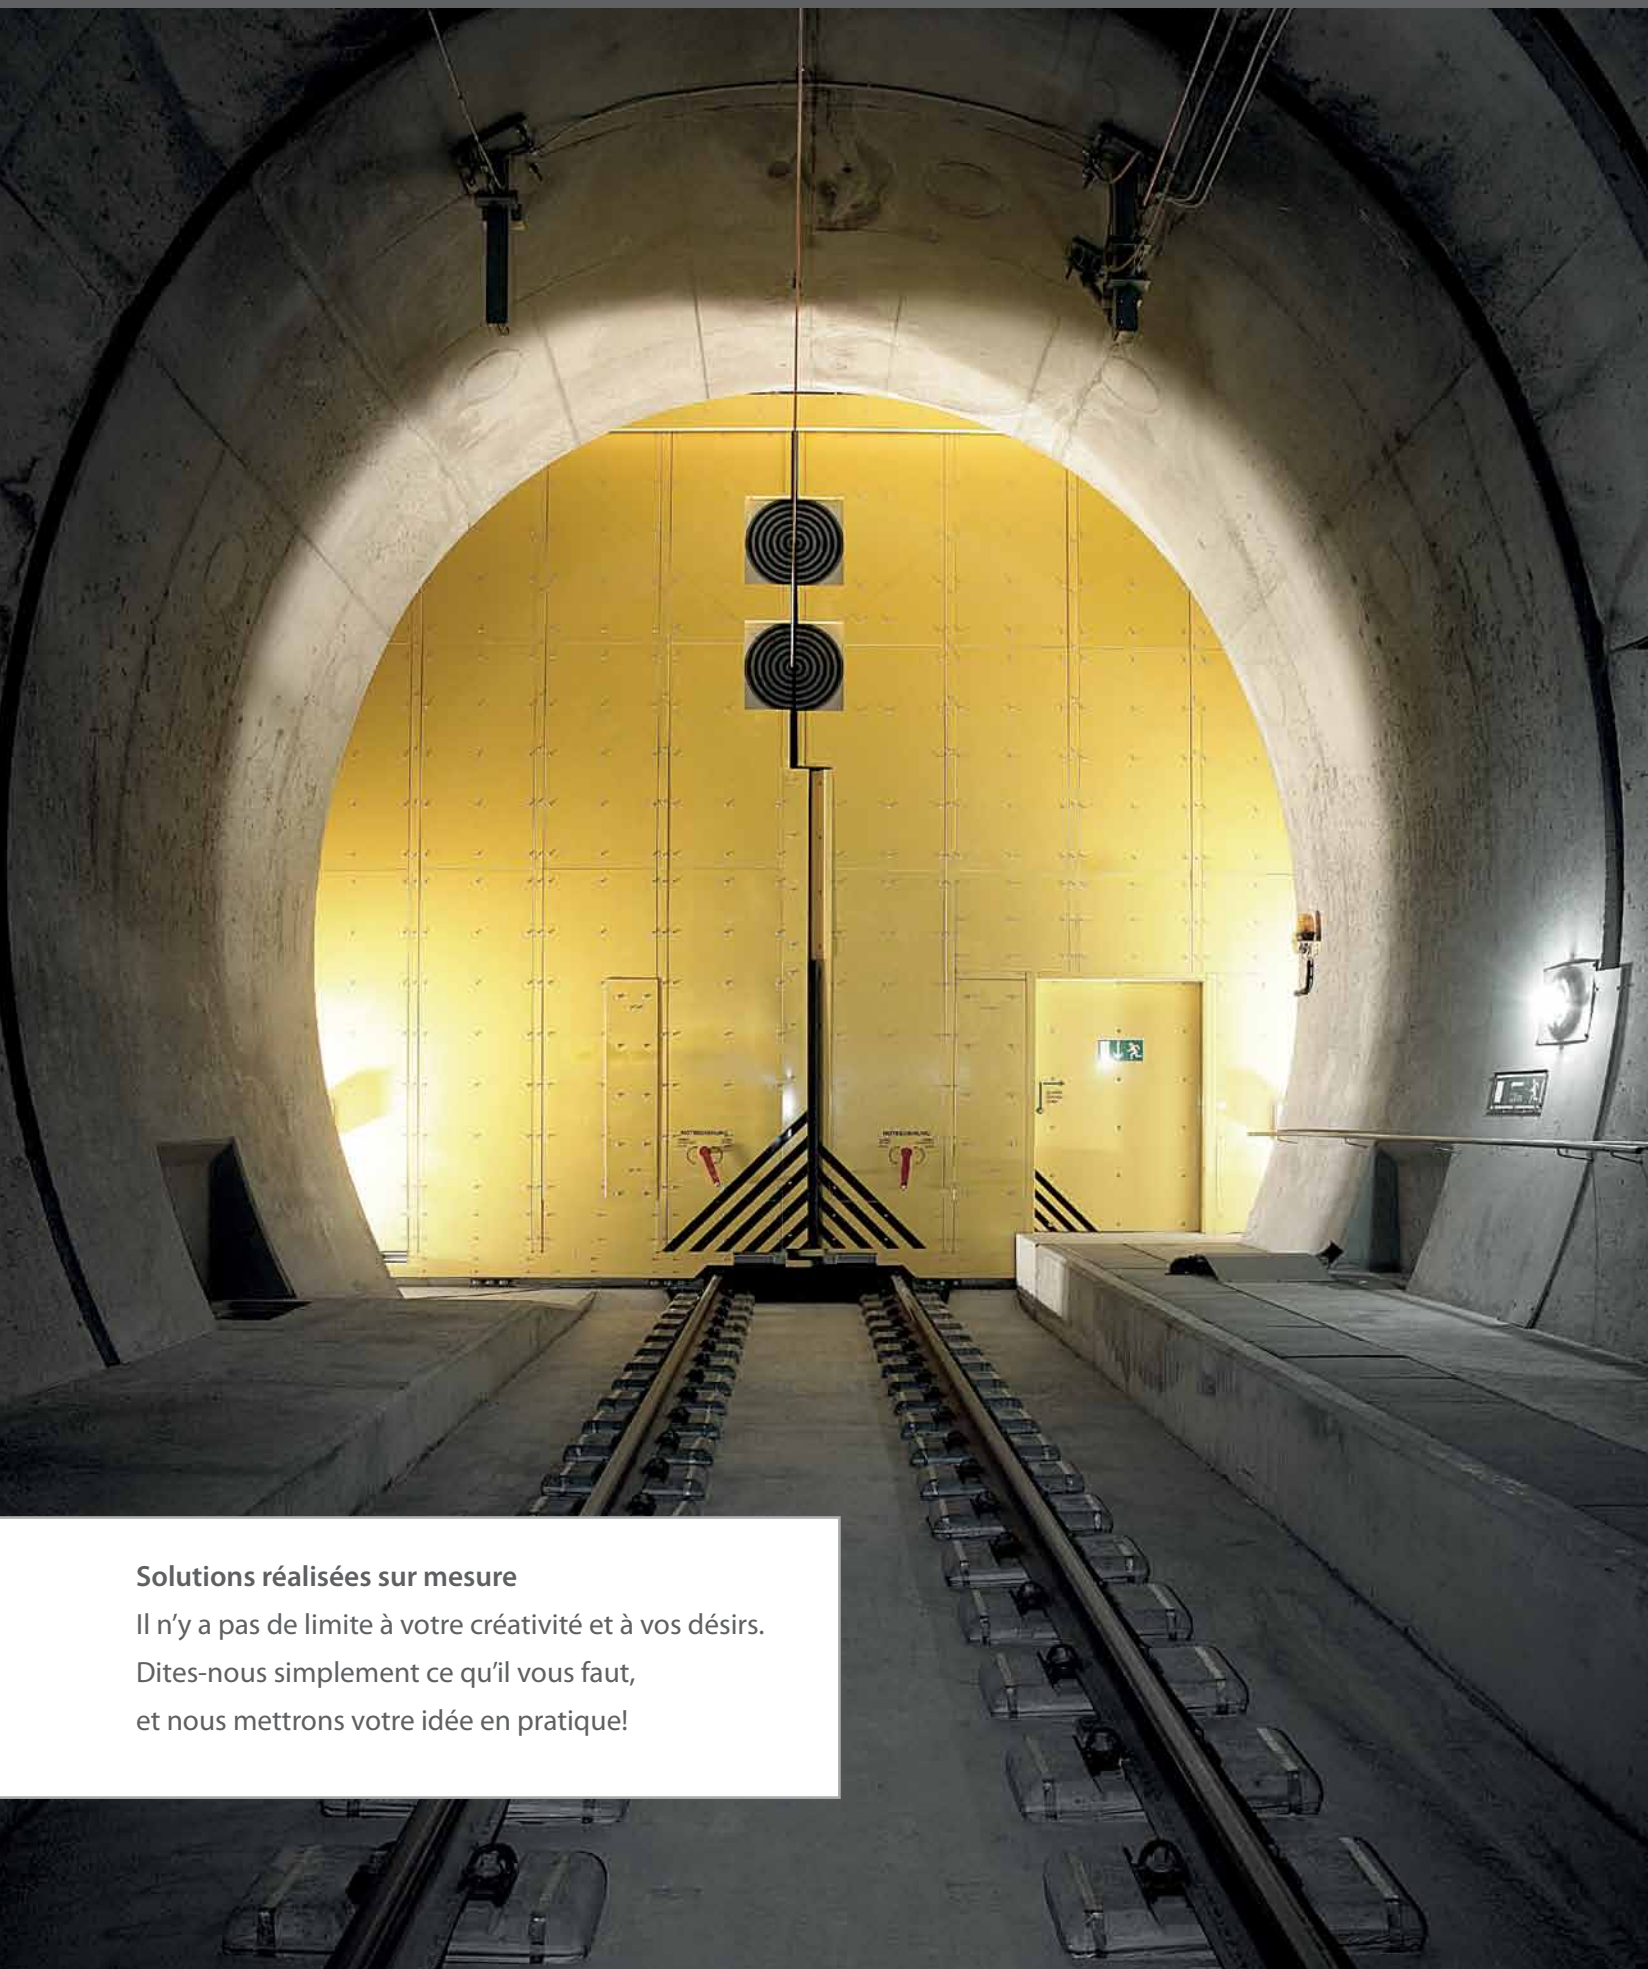

La porte accordéon automatique Gilgen est le choix idéal lorsqu'il s'agit d'ouvrir une grande porte en un temps record.

Les barrières Gilgen garantissent des entrées et sorties contrôlées et sont un atout inestimable surtout dans des situations d'urgence.

Les portails coulissants extérieurs de Gilgen Door Systems vous offrent une fermeture fiable et un accès contrôlé à votre terrain.

TECHNIQUE DE PORTE INNOVANTE

Solutions réalisées sur mesure

Il n'y a pas de limite à votre créativité et à vos désirs.
Dites-nous simplement ce qu'il vous faut,
et nous mettrons votre idée en pratique!