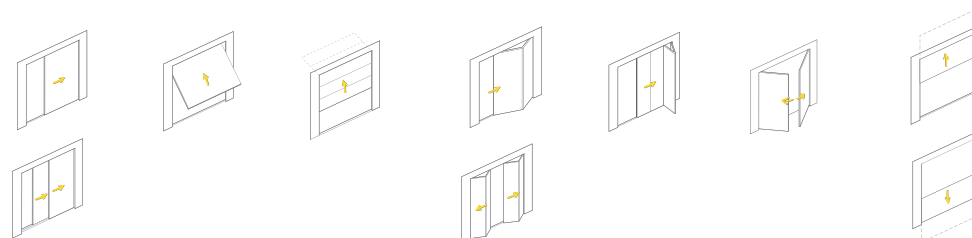

Porte avec ouverture étroite épousant la forme de la partie arrière de l'avion. L'expérience de Gilgen Door Systems dans le secteur des hangars date depuis 1961.

Des portes basculantes de hangars très grandes et lourdes, sans seuil encastré dans le sol, permettent ainsi aux avions de manœuvrer sans entrave.

Vue d'ensemble

Porte coulissante **Porte basculante** **Porte sectionnelle** **Porte à vantaux pliants** **Porte coulissante accordéon** **Porte pivotante** **Porte relevable escamotable**

Dimensions d'application							
Nombre de vantaux	1, 2, télescopique	1	1	2+2 / 2+1 / 2+0	2+0 jusqu'à 11+11	1, 2	1, télescopique
Poids maxi de porte	2500 kg	1200 kg	600 kg	1200 kg	2500 kg	2 x 400 kg	1500 kg
Course	14 m	5 m	5 m	-	14 m	-	5 m