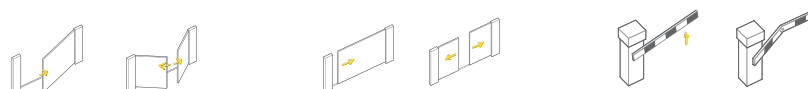

Portail pivotant industriel extérieur   **Portail coulissant industriel**   **Barrières**

Dimensions d'application		
Nombre de battants:	1, 2	1, 2
Dimensions maxi de porte:	jusqu'à env. 12 m Largeur maxi par battant 6 m	course maxi 17 m
Poids maxi:	jusqu'à 2 x 1000 kg	jusqu'à env. 2500 kg

Utilisation p.ex. dans les secteurs privé / industriel

Ouvertures par jour:

10 - 50	●●●	●●●	●●●
60 - 300	●	●●	●●●
plus de 300			●●●

●●● idéal   ●● approprié   ● convient sous certaines conditions

• autres applications sur demande