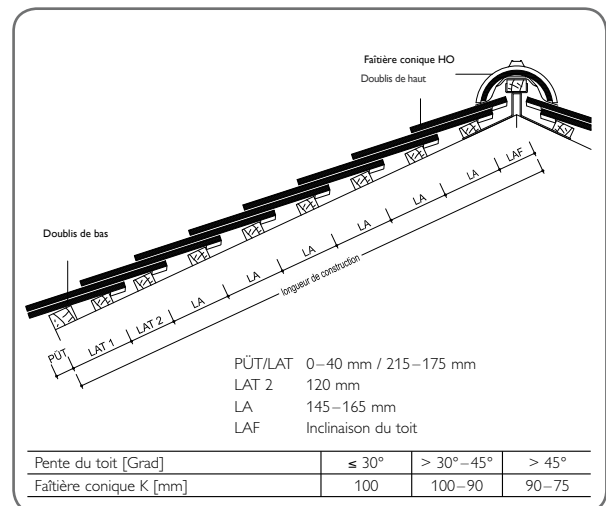

Largeur moyenne de couverture : 180 mm
Poids par pièce : ca. 2 kg
Inclinaison du toit usuelle : 30°

DIMENSION

DISTANCE DE Pureau

LARGEUR DE COUVERTURE

De faibles écarts dimensionnels, de minimes variations de couleur, de petites éraflures ainsi que d'inévitables minuscules inclusions calcaires n'altèrent nullement la qualité du produit et sont dans les limites de tolérances.