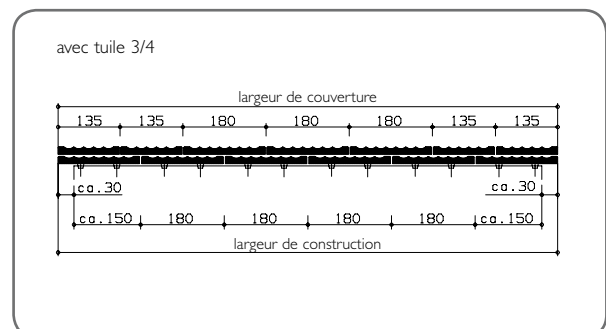

Largeur moyenne de couverture : 180 mm
Poids par pièce : ca. 2 kg
Inclinaison du toit usuelle : 30°

DIMENSION

DISTANCE DE Pureau

LARGEUR DE COUVERTURE

De faibles écarts dimensionnels, de minimes variations de couleur, de petites éraflures ainsi que d'inévitables minuscules inclusions calcaires n'altèrent nullement la qualité du produit et sont dans les limites de tolérances.