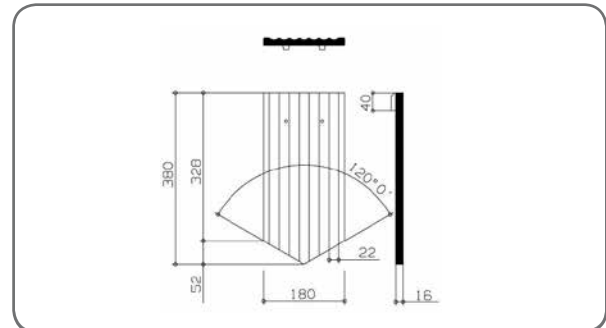

Largeur moyenne de couverture : 180 mm
Poids par pièce : ca. 2 kg
Inclinaison du toit usuelle : 30°

DIMENSION

DISTANCE DE Pureau

LARGEUR DE COUVERTURE

De faibles écarts dimensionnels, de minimes variations de couleur, de petites éraflures ainsi que d'inévitables minuscules inclusions calcaires n'altèrent nullement la qualité du produit et sont dans les limites de tolérances.