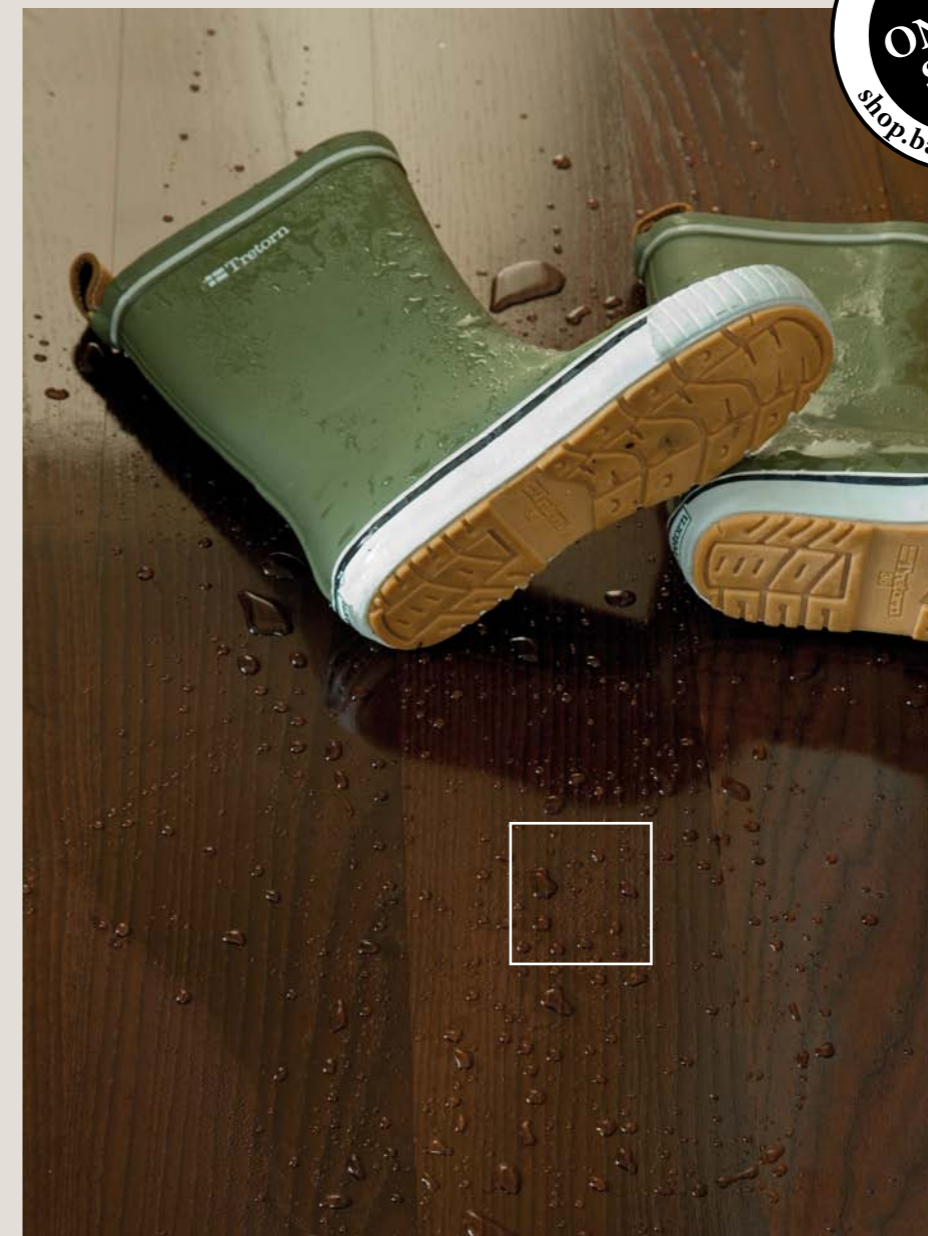

Potete acquistare tutti i prodotti di pulizia e cura nei nostri mondi del parquet, presso i nostri partner posatori oppure nel nostro negozio online sul sito Internet shop.bauwerk-parkett.com