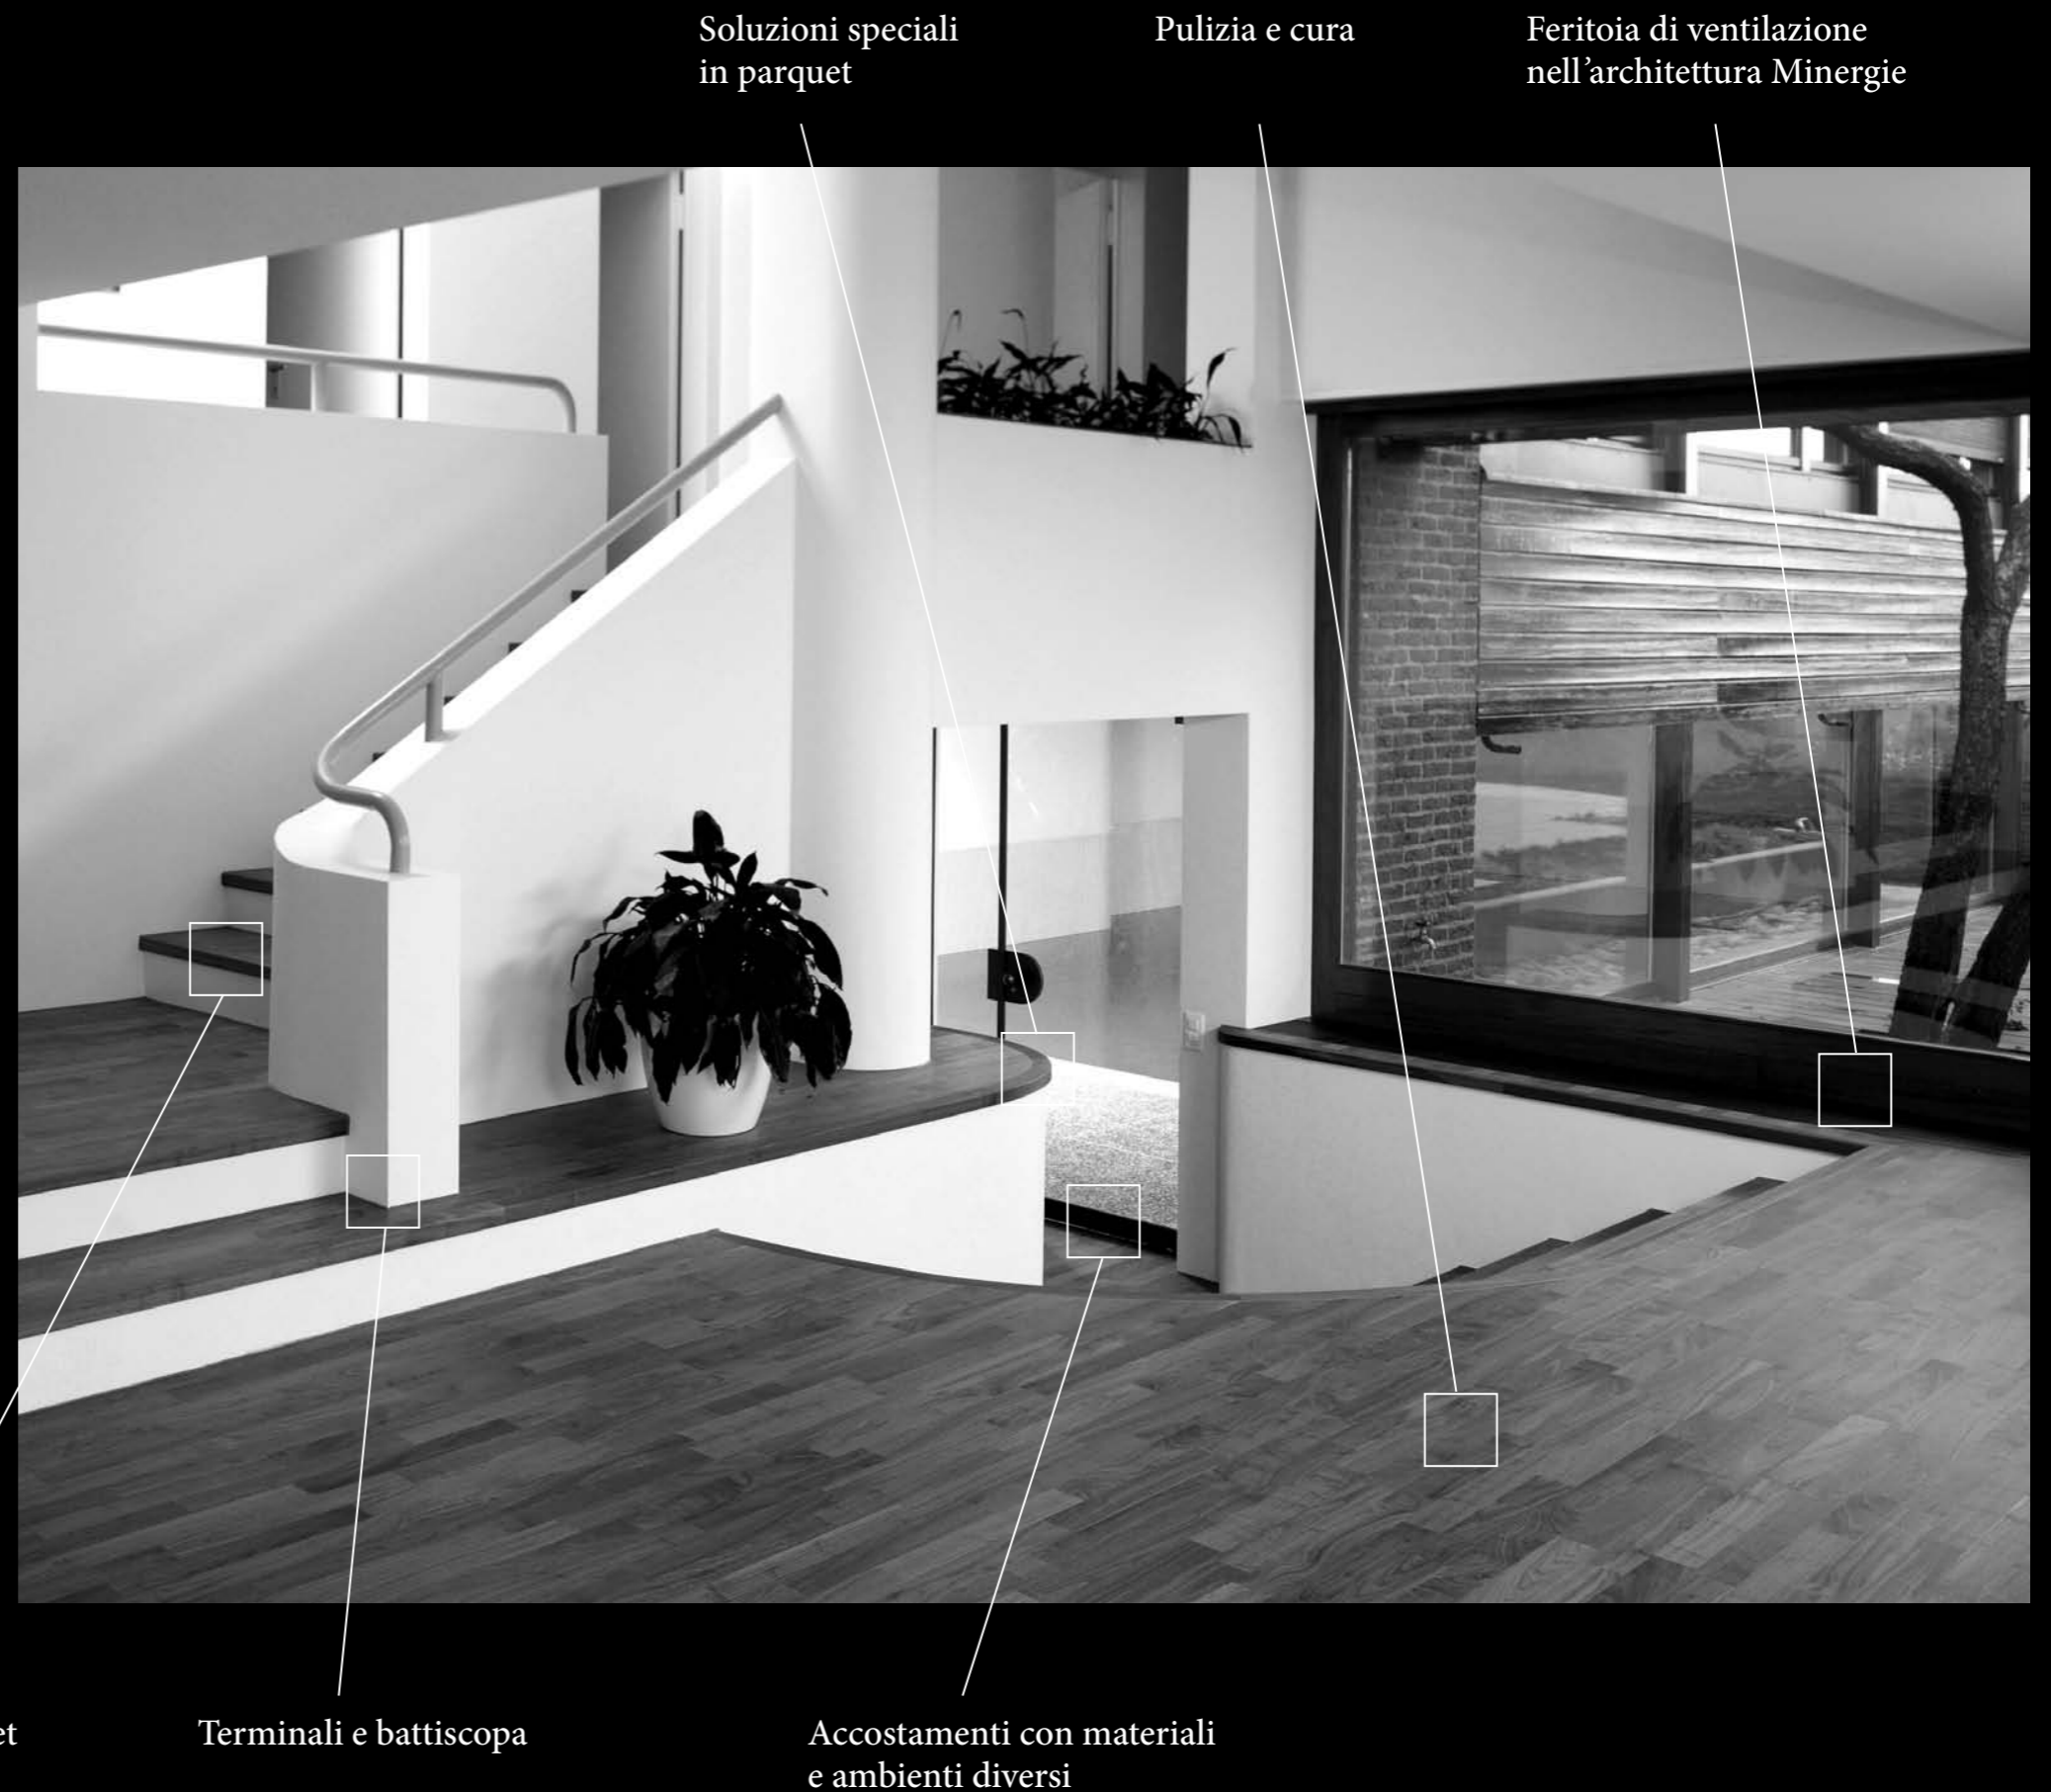

Molteplici possibilità di progettazione

Desiderate realizzare la scala e il pavimento con lo stesso parquet, e possibilmente anche la griglia di ventilazione del riscaldamento? Bauwerk è lieta di aiutarvi nella progettazione personalizzata del vostro spazio vitale. Il piacere dei dettagli consiste anche nella soddisfazione di esigenze speciali. I formati, le superfici, le essenze e i colori di Bauwerk consentono infinite combinazioni per realizzare magnifici dettagli di architettura d'interni.

Ad esempio davanti ai caminetti aperti, dove spesso per proteggere il pavimento dal fuoco si applicano rettangoli di pietra o metallo. Bauwerk Parquet può essere posato senza fughe lungo queste strutture, e ciò vale anche per colonne isolate, pilastri, telai di porte e accostamenti con le piastrelle. Questo consente anche di rinunciare ai profili piuttosto antiestetici per le soglie, ottenendo un insieme perfetto. Siamo lieti di consigliarvi soluzioni individuali, fornendovi prezzi e tempi di realizzazione.

Soluzioni speciali
in parquet

Pulizia e cura

Feritoia di ventilazione
nell'architettura Minergie

Scale in parquet

Terminali e battiscopa

Accostamenti con materiali
e ambienti diversi