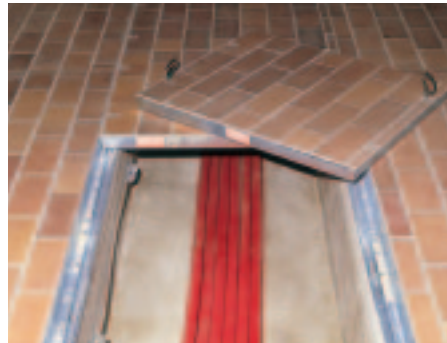

Detail Abzweigung

Reihenabdeckung für Kabelschacht

Detail Zwischensteg

Typ BVA-RA Alu, Maßstab 1 : 5