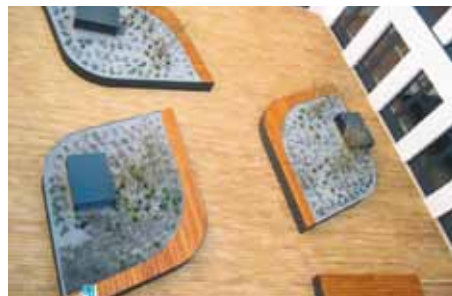

Material:

- Stahl verzinkt, farbeschichtet
- Edelstahl geschliffen

Ausführung:

- ortsfest in Elementbauweise
- obere Ansichtskante 30 mm
- in verschiedenen Höhen
- freistehend mit unsichtbarer Verschraubung

Farben:

Farben nach RAL oder DB

Varianten:

- eckig, rund oder oval

Service:

- individuelle Objektplanung und Beratung mit Maanpassung an Ihre gewnschten Gren

variable Gren

variable Gren

variable Gren

Hochbeeteinfassung Plate

	eckig-gerade	oval	rund
geschlossene Einfassung	7.HG40	7.HO40	7.HR40
einseitige Einfassung	7.HG40-E	7.HO40-E	7.HR40-E

Ausschreibungstext:

Die Ausschreibungstexte zu den verschiedenen Typen und Ausfhrungen finden Sie auf unserer Internetseite www.umgebungsdesign.ch.