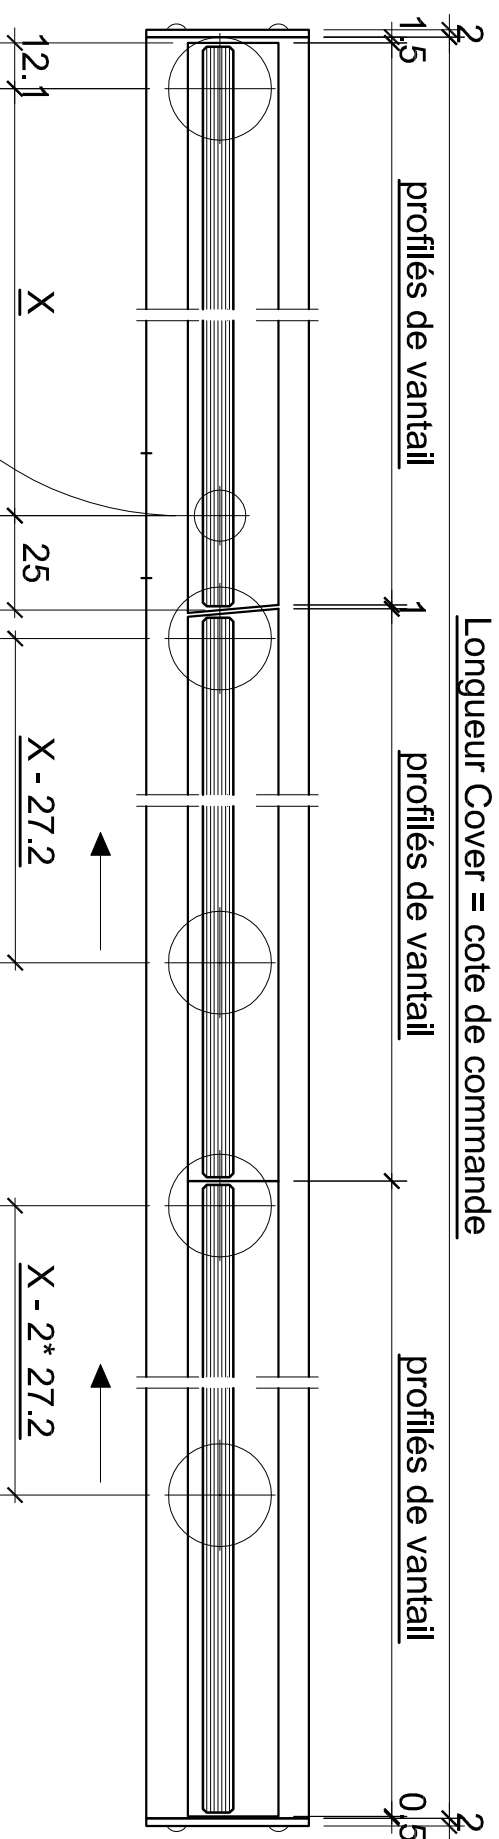

Combinaison de profilés coupe verticale

Longueur Cover = cote de commande

profilés de vantail

profilés de vantail

profilés de vantail

coupe horizontale

Tous droits d'auteur réservés. Il est formellement interdit de copier ou de faire parvenir ces plans à des tiers sans autorisation explicite de notre part.

Objet | Commande N°
Combinaison de profilés COVER | 000000

Matre d'ouvrage | Architecte
SIO AG, Rätznattweg 66, Otten | SIO AG, Rätznattweg 66, Otten

Traitement de surface
Acierle | S + Z

Vue | Echelle | Date | Signé
coupes | 1:2 | 14.04.2015 | bl