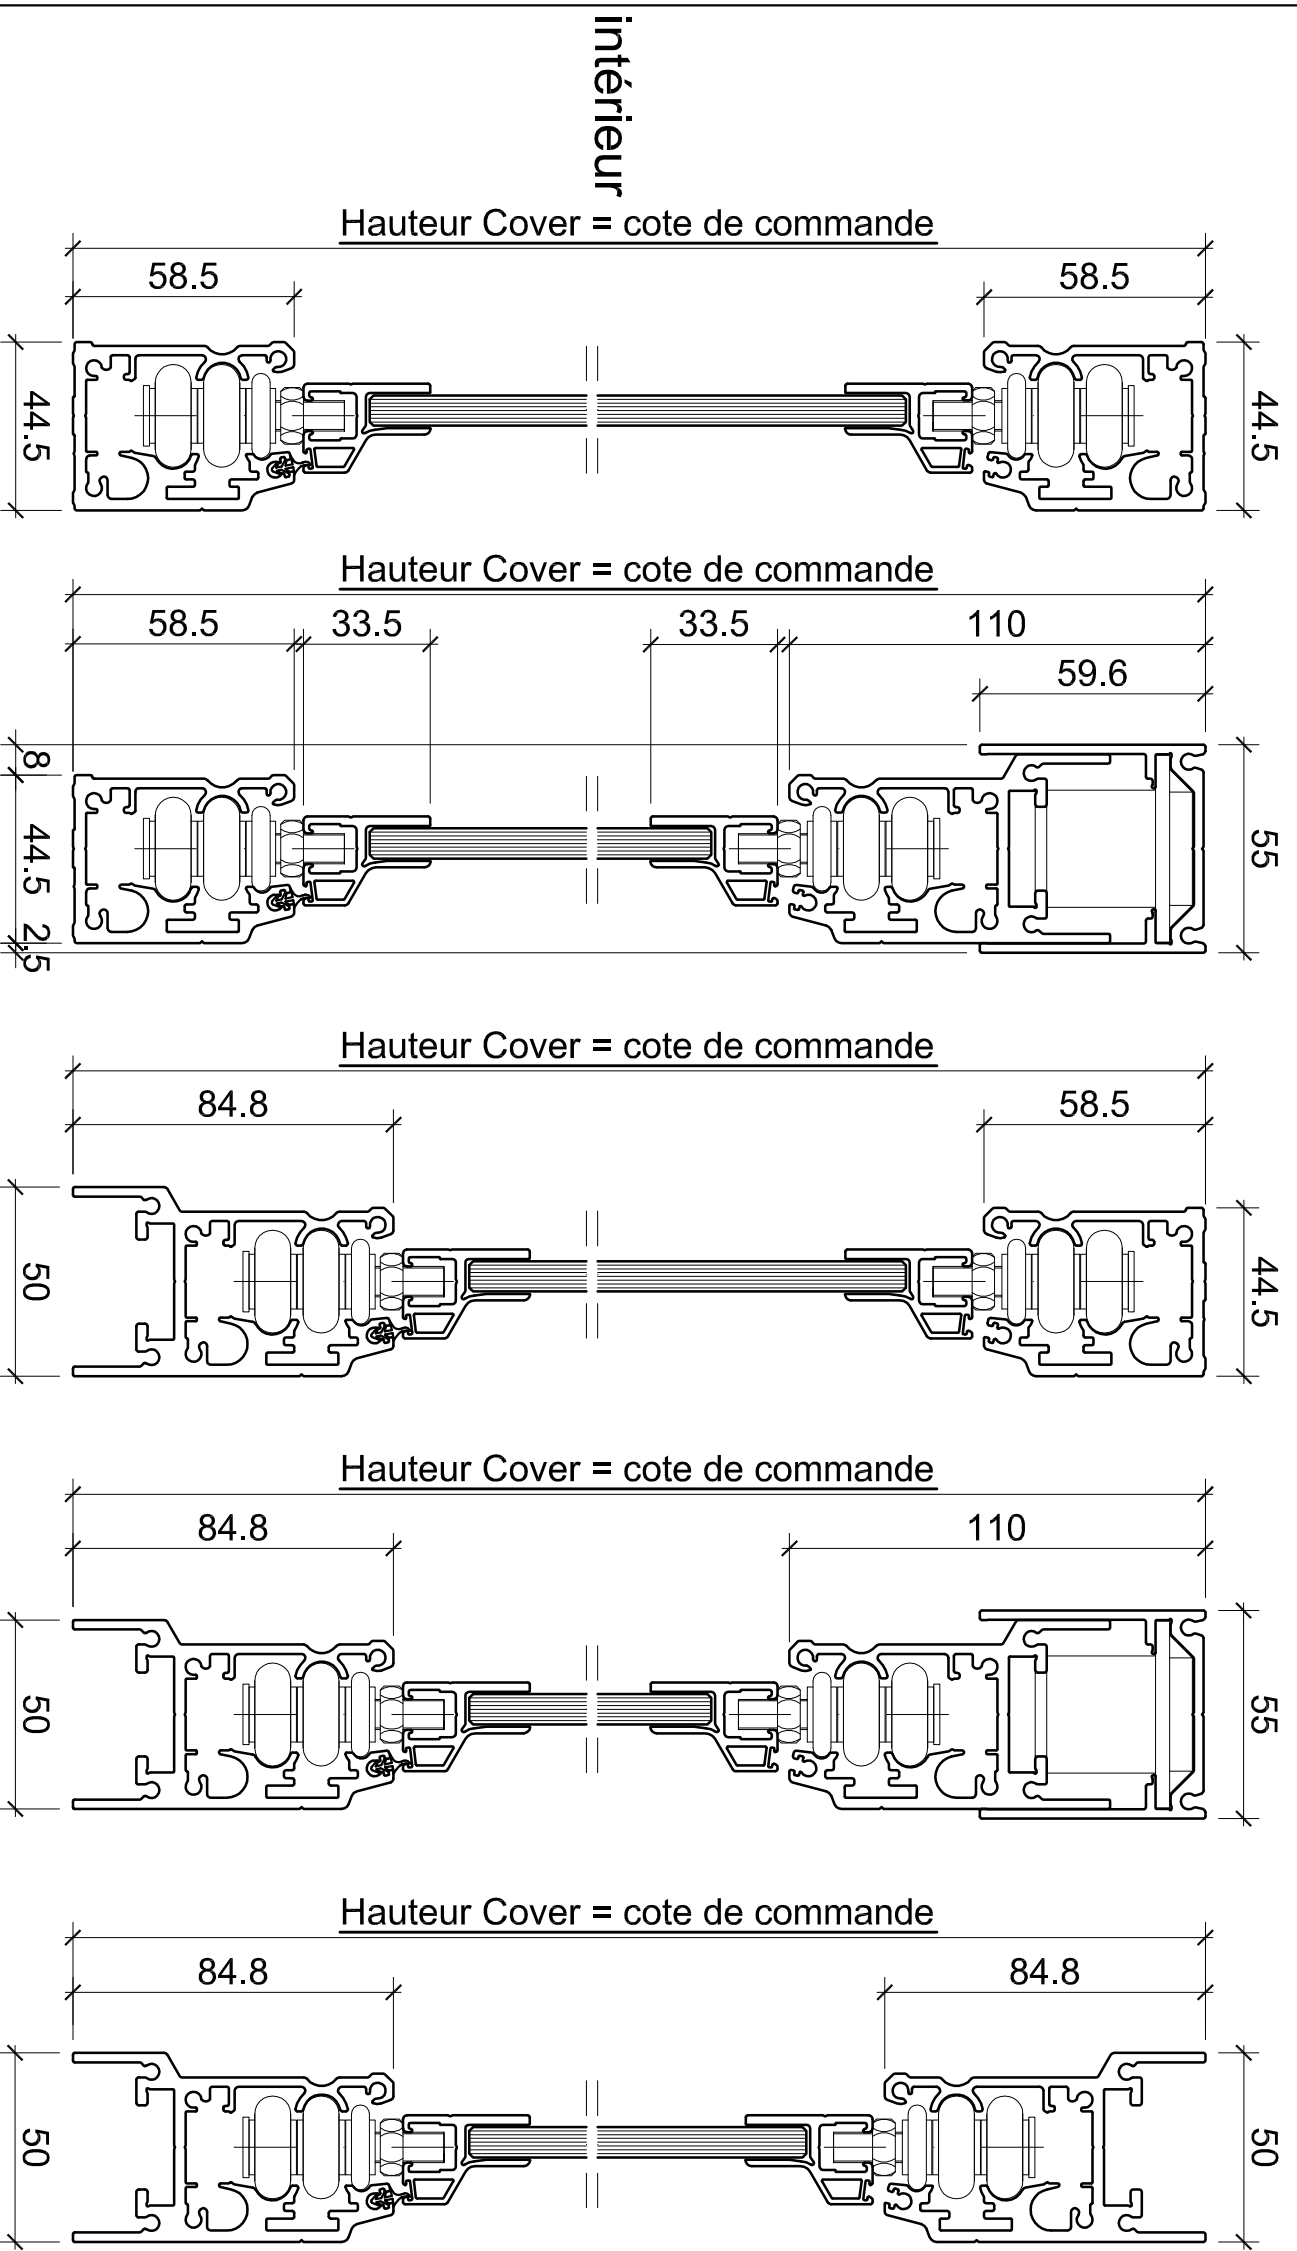

Combinaison de profilés coupe verticale

Longueur Cover = cote de commande

profilés de vantail

profilés de vantail

profilés de vantail

coupe horizontale

Tous droits d'auteur réservés. Il est formellement interdit de copier ou de faire parvenir ces plans à des tiers sans autorisation explicite de notre part.

Objet | Commande N°
Combinaison de profilés COVER | 000000

Matre d'ouvrage | Architecte
SIO AG, Rätznattweg 66, Otten | SIO AG, Rätznattweg 66, Otten

Traitement de surface
Acierle | S + Z

Vue | Echelle | Date | Signé
coupes | 1:2 | 14.04.2015 | bl