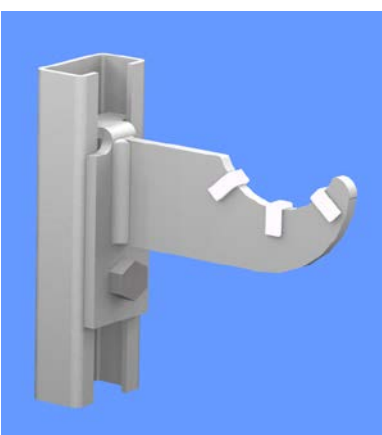

Art.190

Trägerschiene für Wandrohrträger bis $\varnothing 2\frac{1}{2}$ " aus Ankerprofil Nr.6, Befestigungslöcher $\varnothing 10,5$ mm promatverzinkt	Länge <i>Longueur</i>	Bestell-Nr. <i>N° cde</i>
	200mm	190/02
	300mm	190/03
<i>Rail profilé de montage No.6, support de tuyaux jusqu'à $\varnothing 2\frac{1}{2}$".</i>	400mm	190/04
	500mm	190/05
<i>Trous de fixations $\varnothing 10,5$mm promatisé</i>	600mm	190/06
	700mm	190/07
	800mm	190/08
Andere Länge auf Anfrage	900mm	190/09
<i>Autre longueur sur demande</i>	1000mm	190/10

Art.180

Rohrträger passend zu Art.190, Befestigung mi 6-Kt.Schraube und Gewindeplättli Art.460/M8, promatverzinkt	zu Rohr <i>p.tuyau</i>	Bestell Nr. <i>N° cde</i>
	$\frac{3}{8}$ "	180/17
	$\frac{1}{2}$ "	180/21
<i>Support de tuyau pour art. 190,</i>	$\frac{3}{4}$ "	180/27
<i>montage avec vis 6-pans et plaque de fixation art.no 460/M8,</i>	1"	180/34
<i>promatisé</i>	$1\frac{1}{4}$ "	180/42
	$1\frac{1}{2}$ "	180/48
Andere Grösse auf Anfrage	2"	180/60
<i>Autre dimension sur demande</i>	$2\frac{1}{2}$ "	180/76
Bestellangaben: Wandabstand	WA=(Wand bis mitte Rohr)	
<i>Indication pour la commande</i>	WA=(Distance du mur - milieu du tuyau)	

Art.185

Rohrträger wie Art.180, jedoch mit schalldämmenden Kunststoff- auflagen, promatverzinkt	zu Rohr <i>p.tuyau</i>	Bestell Nr. <i>N° cde</i>
	$\frac{3}{8}$ "	185/17
	$\frac{1}{2}$ "	185/21
<i>Support de tuyau, voir art. 180,</i>	$\frac{3}{4}$ "	185/27
<i>avec garniture insonorisante,</i>	1"	185/34
<i>promatisé</i>	$1\frac{1}{4}$ "	185/42
Andere Grösse auf Anfrage	$1\frac{1}{2}$ "	185/48
<i>Autre dimension sur demande</i>	2"	185/60
	$2\frac{1}{2}$ "	185/76
Bestellangaben: Wandabstand	WA=(Wand bis mitte Rohr)	
<i>Indication pour la commande</i>	WA=(Distance du mur - milieu du tuyau)	