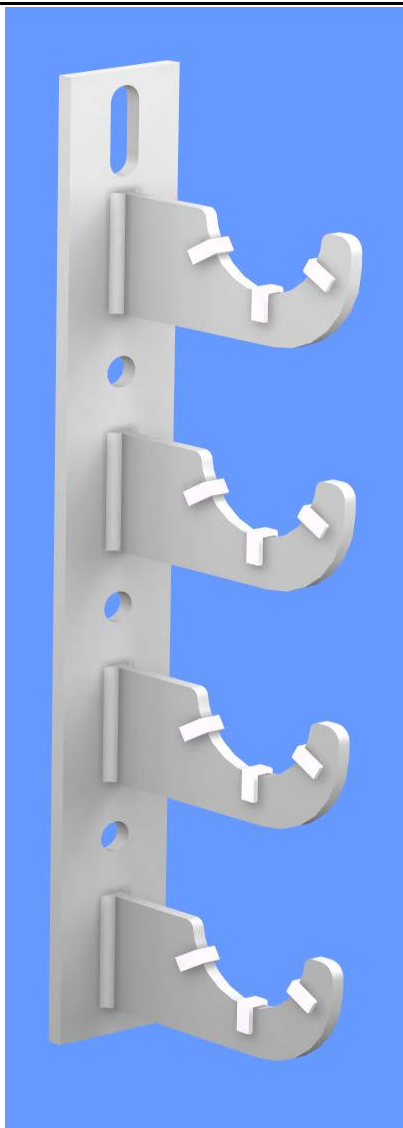

Art.180

Rohrträger passend zu Art.190, Befestigung mi 6-Kt.Schraube und Gewindeplättli Art.460/M8, promatverzinkt	zu Rohr <i>p.tuyau</i>	Bestell Nr. <i>N° cde</i>
	$\frac{3}{8}$ "	180/17
	$\frac{1}{2}$ "	180/21
<i>Support de tuyau pour art. 190,</i>	$\frac{3}{4}$ "	180/27
<i>montage avec vis 6-pans et plaque de fixation art.no 460/M8,</i>	1"	180/34
<i>promatisé</i>	$1\frac{1}{4}$ "	180/42
	$1\frac{1}{2}$ "	180/48
Andere Grösse auf Anfrage	2"	180/60
<i>Autre dimension sur demande</i>	$2\frac{1}{2}$ "	180/76
Bestellangaben: Wandabstand	WA=(Wand bis mitte Rohr)	
<i>Indication pour la commande</i>	WA=(Distance du mur - milieu du tuyau)	

Art.185

Rohrträger wie Art.180, jedoch mit schalldämmenden Kunststoff- auflagen, promatverzinkt	zu Rohr <i>p.tuyau</i>	Bestell Nr. <i>N° cde</i>
	$\frac{3}{8}$ "	185/17
	$\frac{1}{2}$ "	185/21
<i>Support de tuyau, voir art. 180,</i>	$\frac{3}{4}$ "	185/27
<i>avec garniture insonorisante,</i>	1"	185/34
<i>promatisé</i>	$1\frac{1}{4}$ "	185/42
Andere Grösse auf Anfrage	$1\frac{1}{2}$ "	185/48
<i>Autre dimension sur demande</i>	2"	185/60
	$2\frac{1}{2}$ "	185/76
Bestellangaben: Wandabstand	WA=(Wand bis mitte Rohr)	
<i>Indication pour la commande</i>	WA=(Distance du mur - milieu du tuyau)	

KONSOLEN AG

Hauptstrasse 30

Telefon +41 61 935 20 20

CH-4417 ZIEFEN

Telefax +41 61 935 20 21

Für die Montage auf Trägerschienen fertigen wir ausser Rohrträger auch Konsolen für Heizwände, Konvektoren, Radiatoren, Kabelkanäle oder auch spezielle Befestigungselemente.

Pour le montage sur profilé, nous livrons aussi des supports pour tuyaux, pour parois chauffantes, pour convecteurs, pour radiateurs, pour toute fixation selon vos besoins

Art.201/spez.

Mehrfach-Rohrträger für Wandmontage mit schalldämmender Kunststoffauflage, aufgeschweisst auf Flachstahl 40/5