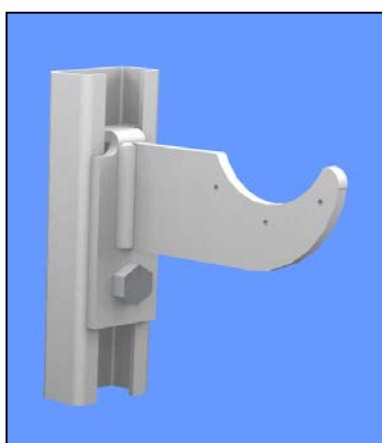

Art.190

Trägerschiene für Wandrohrträger bis $\varnothing 2\frac{1}{2}$ " aus Ankerprofil Nr.6, Befestigungslöcher $\varnothing 10,5$ mm promatverzinkt	Länge <i>Longueur</i>	Bestell-Nr. <i>N° cde</i>
	200mm	190/02
	300mm	190/03
<i>Rail profilé de montage No.6, support de tuyaux jusqu'à $\varnothing 2\frac{1}{2}$".</i>	400mm	190/04
	500mm	190/05
<i>Trous de fixations $\varnothing 10,5$mm promatisé</i>	600mm	190/06
	700mm	190/07
	800mm	190/08
Andere Länge auf Anfrage	900mm	190/09
<i>Autre longueur sur demande</i>	1000mm	190/10

Art.180

Rohrträger passend zu Art.190, Befestigung mi 6-Kt.Schraube und Gewindeplättli Art.460/M8, promatverzinkt	zu Rohr <i>p.tuyau</i>	Bestell Nr. <i>N° cde</i>
	$\frac{3}{8}$ "	180/17
	$\frac{1}{2}$ "	180/21
<i>Support de tuyau pour art. 190,</i>	$\frac{3}{4}$ "	180/27
<i>montage avec vis 6-pans et plaque de fixation art.no 460/M8,</i>	1"	180/34
<i>promatisé</i>	$1\frac{1}{4}$ "	180/42
	$1\frac{1}{2}$ "	180/48
Andere Grösse auf Anfrage	2"	180/60
<i>Autre dimension sur demande</i>	$2\frac{1}{2}$ "	180/76
Bestellangaben: Wandabstand	WA=(Wand bis mitte Rohr)	
<i>Indication pour la commande</i>	WA=(Distance du mur - milieu du tuyau)	

Art.185

Rohrträger wie Art.180, jedoch mit schalldämmenden Kunststoff- auflagen, promatverzinkt	zu Rohr <i>p.tuyau</i>	Bestell Nr. <i>N° cde</i>
	$\frac{3}{8}$ "	185/17
	$\frac{1}{2}$ "	185/21
<i>Support de tuyau, voir art. 180,</i>	$\frac{3}{4}$ "	185/27
<i>avec garniture insonorisante,</i>	1"	185/34
<i>promatisé</i>	$1\frac{1}{4}$ "	185/42
Andere Grösse auf Anfrage	$1\frac{1}{2}$ "	185/48
<i>Autre dimension sur demande</i>	2"	185/60
	$2\frac{1}{2}$ "	185/76
Bestellangaben: Wandabstand	WA=(Wand bis mitte Rohr)	
<i>Indication pour la commande</i>	WA=(Distance du mur - milieu du tuyau)	