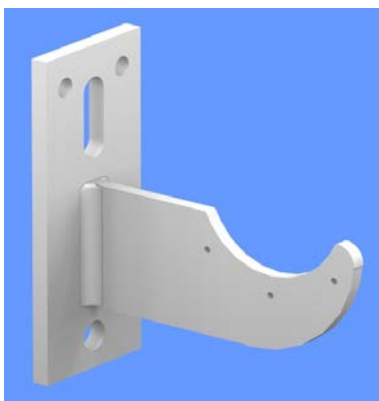

Art.200

Rohrträger für Wandmontage Grundplatte 100x40x5mm aufgeschweisst.promatverzinkt	zu Rohr <i>p.tuyau</i>	Bestell Nr. <i>N° cde</i>
	$\frac{3}{8}$"	200/17
	$\frac{1}{2}$"	200/21
<i>Support pour tuyau montage mural soudé sur plaque 100x40x5mm, promatisé</i>	$\frac{3}{4}$"	200/27
	1"	200/34
	$1\frac{1}{4}$"	200/42
	$1\frac{1}{2}$"	200/48
	2"	200/60
Bestellangaben: <i>Indication pour la commande</i>	$2\frac{1}{2}$"	200/76

WA=(Wand bis mitte Rohr in mm)
WA=(Distance du mur - milieu du tuyau en mm)

Andere Grösse auf Anfrage
Autre dimension sur demande