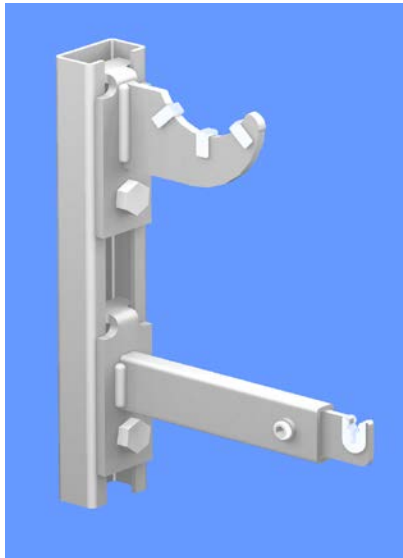

Für die Montage auf Trägerschienen fertigen wir ausser Rohrträger auch Konsolen für Heizwände, Konvektoren, Radiatoren, Kabelkanäle oder auch spezielle Befestigungselemente.

Pour le montage sur profilé, nous livrons aussi des supports pour tuyaux, pour parois chauffantes, pour convecteurs, pour radiateurs, pour toute fixation selon vos besoins