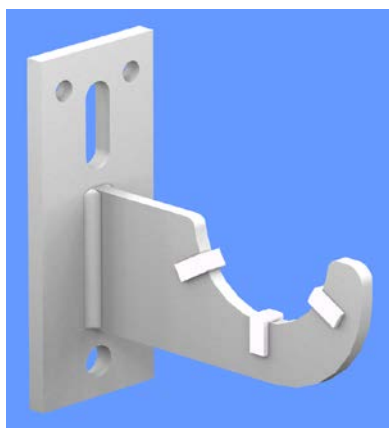

Art.201

Rohrträger für Wandmontage wie Art.200 jedoch mit schall- dämmender Kunststoffauflage	zu Rohr <i>p.tuyau</i>	Bestell Nr. <i>N° cde</i>
	$\frac{3}{8}$"	201/17
	$\frac{1}{2}$"	201/21
<i>Support pour tuyau, voir art.200 avec garniture insonorisante.</i>	$\frac{3}{4}$"	201/27
	1"	201/34
	$1\frac{1}{4}$"	201/42
	$1\frac{1}{2}$"	201/48
	2"	201/60
Bestellangaben: <i>Indication pour la commande</i>	$2\frac{1}{2}$"	201/76

WA=(Wand bis mitte Rohr in mm)
WA=(Distance du mur - milieu du tuyau en mm)

Andere Grösse auf Anfrage
Autre dimension sur demande

KONSOLEN AG

Hauptstrasse 30

Telefon +41 61 935 20 20

CH-4417 ZIEFEN

Telefax +41 61 935 20 21