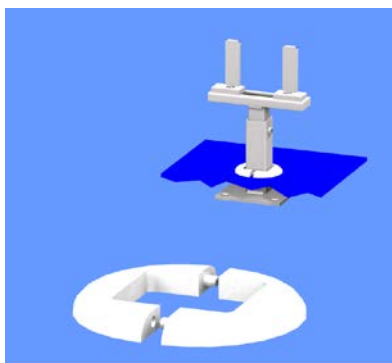

Art.156/1

Kunststoffabdeckkrosette für
Konvektoren und Radiatoren-
Bodenständer

*Plaque de recouvrement en
plastique pour convecteurs et
radiateurs sur pied*

Ausführung in schwarz (Art.156/1-S)
Exécution en noir (art. 156/1-S)

Ausführung in weiss (Art.156/1-W)
Exécution en blanc (art. 156/1-W)

Bestell-Nr.
N° cde

156/1-S
156/1-W

KONSOLEN AG

Hauptstrasse 30

Telefon +41 61 935 20 20

CH-4417 ZIEFEN

Telefax +41 61 935 20 21