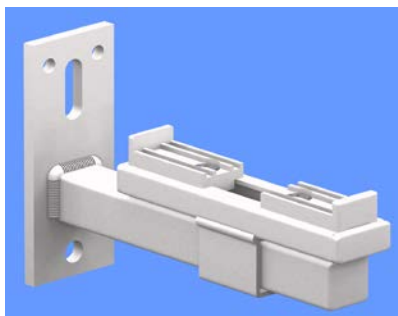

Art.143

(AK1 & AK2 nach VDI 6036)

Wandträger für Konvektoren,
schalldämmende Ausführung.
Wandabstand verstellbar. Kunststoff-
auflagen einzeln in der Tiefe
verstellbar. promatverzinkt
oder **(-W) pulverbeschichtet weiss**

*Console murale pour convecteurs,
insonorisant. Distance mural avec support
réglable individuellement en profondeur,
promatisé ou (-W) thermolaqué blanc*

Träger L mm	Bestell-Nr. N° cde
100	143/100 143/100-W
150	143/150 143/150-W
200	143/200 143/200-W
250	143/250 143/250-W

Bestellangaben:
Indication pour la commande:

Träger L , Konv. = Konvektor Bautiefe
Support L ,
Konv. = Profondeur du convecteur

andere Farbe auf Anfrage
autre couleur sur demande

Art.144

(AK1 & AK2 nach VDI 6036)

Wandträger für Konvektoren,
schalld. Ausführung, Wandabstand
verstellbar. Kunststoffgabeln einzeln
in der Tiefe verstellbar, promatverzinkt
oder **(-W) pulverbeschichtet weiss.**

*Console murale pour Convecteurs,
insonorisant. Distance murale
avec fourche réglable individuellement
en profondeur, promatisé ou (W)
thermolaqué blanc*

Träger L mm	Bestell-Nr. N° cde
100	144/100 144/100-W
150	144/150 144/150-W
200	144/200 144/200-W
250	144/250 144/250-W