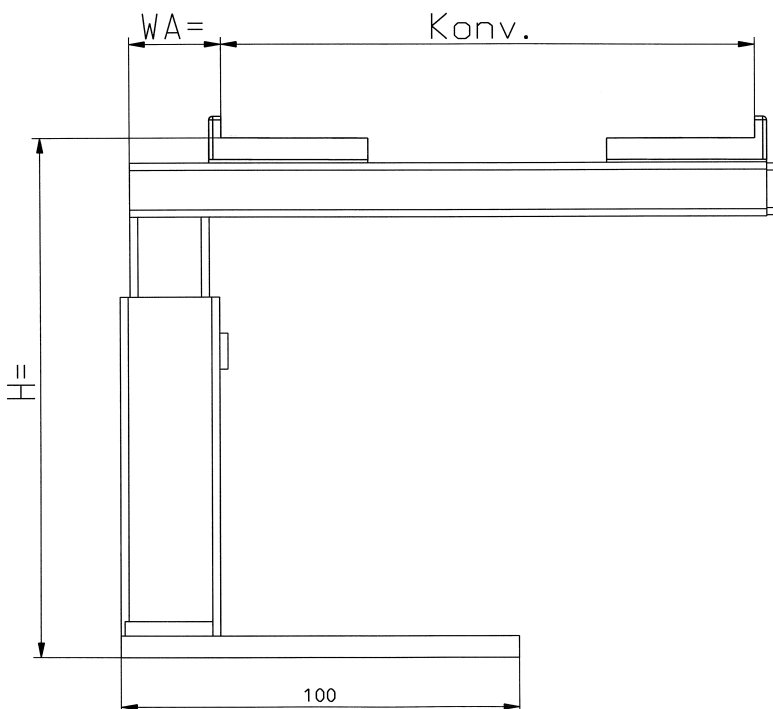

Bestellangaben:
Indication pour la commande:

Höhe bis UK-Konvektor H=
hauteur H=

Konv. = Konvektor-Bautiefe
Konv.= Profondeur du convecteur

Wandabstand WA=
dist.murale WA=