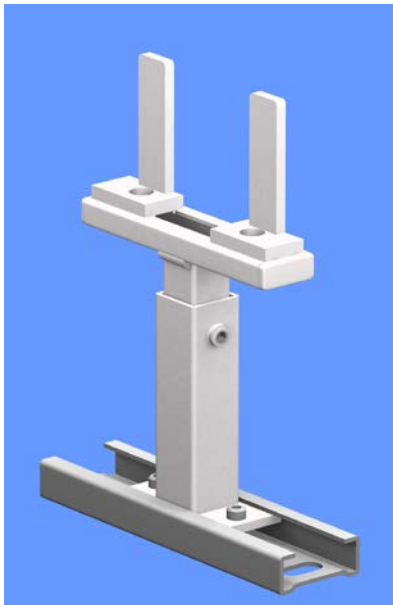

Art.153

(AK1 & AK2 nach VDI 6036)

Bodenständer für Konvektoren,
schalldämmende Ausführung mit
C -Profilschienen L = 150mm,
Höhe (H) und Kunststoffgabeln
verstellbar, promatverzinkt
oder **(-W) pulverbeschichtet weiss.**
C-Profil promatverzinkt

Höhe H mm	Bestell-Nr. N° cde
105-135	153/105 153/105-W
135-190	153/135 153/135-W
190-285	153/190 153/190-W
285-385	153/285 153/285-W

*Console sur pied pour convecteur
insonorisant avec rail de fixation
L = 150mm, hauteur (H)et fourche
réglable, promatisé
ou **(-W) thermolaqué blanc.**
Rail de fixation promatisé*

Bestellangaben:
Indication pour la commande:

Höhe H ,Konv.= Konvektor Bautiefe
hauteur H
Konv.= Profondeur du convecteur

andere Farbe auf Anfrage
autre couleur sur demande