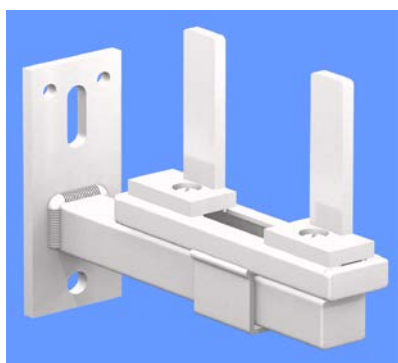

Bestellangaben:
Indication pour la commande:

Träger L , Konv. = Konvektor Bautiefe
Support L ,
Konv.= Profondeur du convecteur

andere Farbe auf Anfrage
autre couleur sur demande