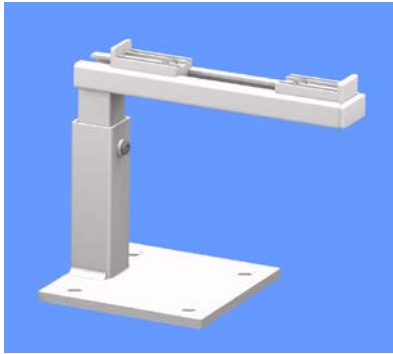

Art.158

(AK1 & AK2 nach VDI 6036)

Bodenständer für Konvektoren
schalld.Ausführung, mit Grundplatte
100/100/6mm.WA=, Höhe (H=) und
Kunststoffauflagen (Konv.=) in der Tiefe einzeln
verstellbar, promatverzinkt oder
(-W) pulverbeschichtet weiss

Bestell-Nr.
N° cde

158
158-W

*Console sur pied pour convecteurs,
insonorisant, avec plaque de base
100/100/6 mm.WA=, hauteur(H=)
et support réglable (Konv.=) individuellement
en profondeur, promatisé
ou **(-W) thermolaqué blanc***

andere Farbe auf Anfrage
autre couleur sur demande

Nicht ab Lager lieferbar
Pas livrable du stock