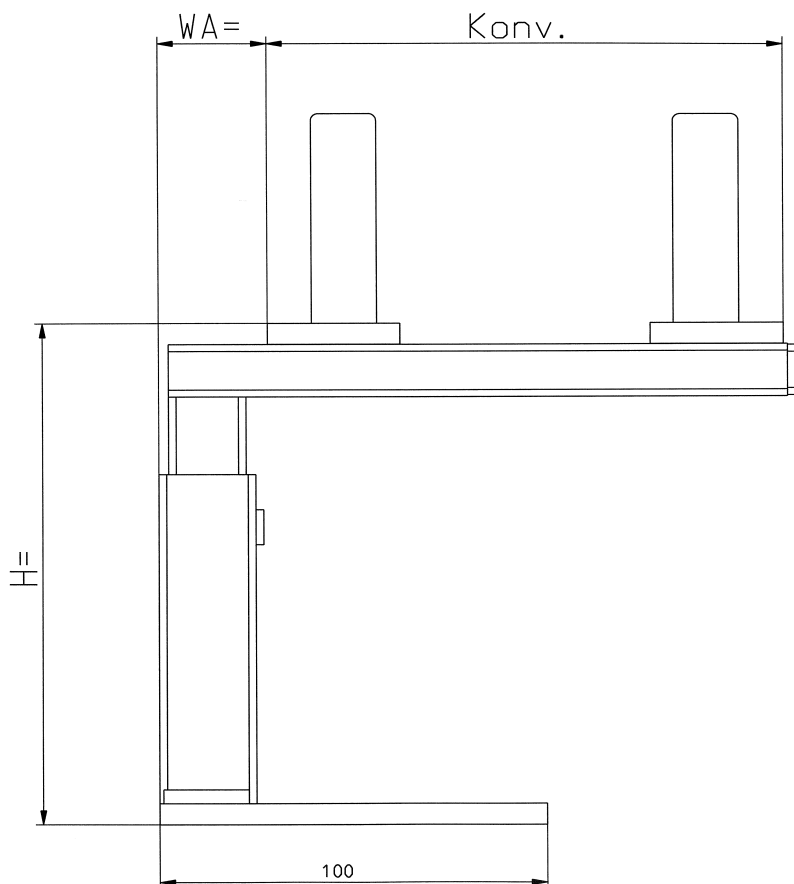

Bestellangaben:
Indication pour la commande:

Höhe bis UK-Konvektor H=
hauteur H=

Konv. = Konvektor Bautiefe
Konv. = Profondeur du convecteur

Wandabstand WA=
dist.murale WA=

KONSOLEN AG

CH-4417 ZIEFEN

Hauptstrasse 30

Telefon +41 61 935 20 20

Telefax +41 61 935 20 21