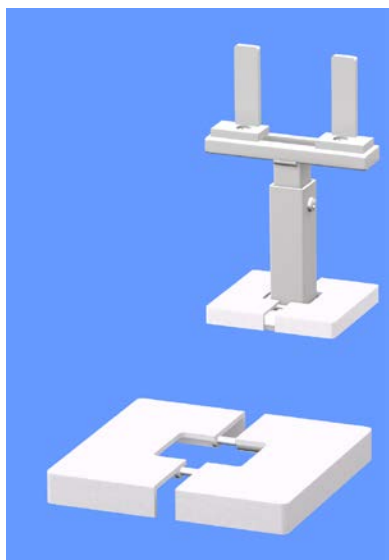

Bestell-Nr.
N° cde

145

Bestellangaben:

Konvektorentyp, Höhe H, Höhe h
Rahmen b

Indication pour la commande:

*Type du convecteur, hauteur H,
cadre b*

Art.156/0

Kunststoff-Fussabdeckung für
Grundplatte 80/80/4 mm