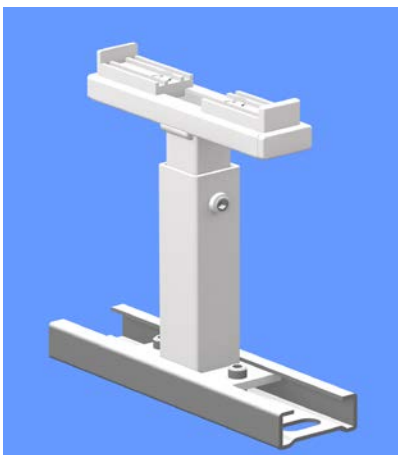

Bestell-Nr.
 N° cde

151

*Pièce de nivellement pour
 égaliser la différence
 Tube à eau - Lamelles = X*

Montagebeispiel
Exemple de montage

Art.152

(AK1 & AK2 nach VDI 6036)

Bodenständer für Konvektoren
 schalldämmende Ausführung
 mit C - Profilschienen L = 150mm
 Höhe (H) und Kunststoffauflagen
 verstellbar, promatverzinkt
 oder **(-W) pulverbeschichtet weiss.**