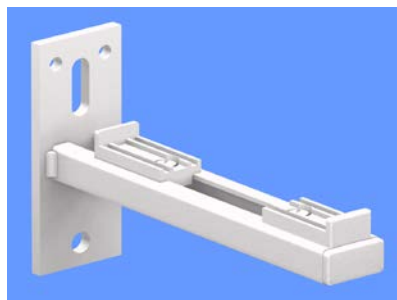

Art.141

(AK1 & AK2 nach VDI 6036)

Wandträger für Konvektoren,
bis Bautiefe 260mm, mit Grundplatte
100/40/5 und Kunststoff-Auflagen,
einzeln in der Tiefe verstellbar,
promatverzinkt
oder **(-W)pulverbeschichtet weiss**