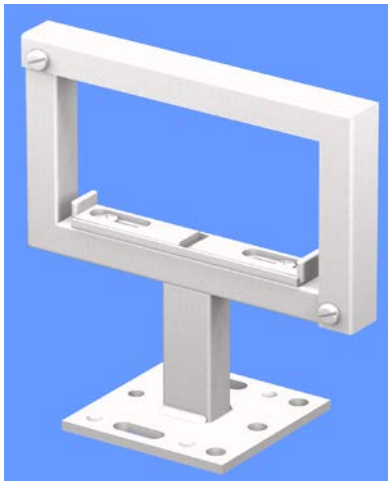

Art.145

(AK1 & AK2 nach VDI 6036)

Bodenständer für Konvektoren, mit Rahmenabdeckung, Grundplatte 100/100/6mm, mit schalldämmender Kunststoffauflage, promatverzinkt

Support insonorisant pour convecteurs avec cadre de recouvrement, plaque de base 100/100/6mm, promatisé

Bestell-Nr.
N° cde

145

Bestellangaben:

Konvektorentyp, Höhe H, Höhe h
Rahmen b

Indication pour la commande:

*Type du convecteur, hauteur H,
cadre b*