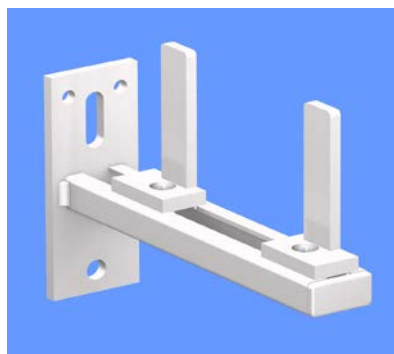

Art.141

(AK1 & AK2 nach VDI 6036)

Wandträger für Konvektoren,
bis Bautiefe 260mm, mit Grundplatte
100/40/5 und Kunststoff-Auflagen,
einzeln in der Tiefe verstellbar,
promatverzinkt
oder **(-W)pulverbeschichtet weiss**

Bestell-Nr.
N° cde

141N
141N-W

*Console murale pour convecteurs,
jusqu'à 260 mm de profondeur,
soudée sur plaque de base 100/40/5
promatisé ou (-W) thermolaqué blanc*

Bestellangaben:
Indication pour la commande:

Konv. = Konvektor Typ Wandabstand
*Konv. = type du convecteur
dist. du mur*

andere Farbe auf Anfrage
autre couleur sur demande

Art.142

(AK1 & AK2 nach VDI 6036)

Wandträger für Konvektoren,
bis Bautiefe 260mm, mit Grundplatte
100/40/5 und Kunststoff-Gabeln,
einzeln in der Tiefe verstellbar
promatverzinkt
oder **(-W)pulverbeschichtet weiss**