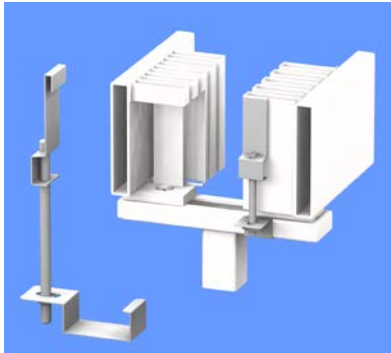

Art.155/1

(AK3 nach VDI 6036)

Niederhalter für Konvektoren-Wandträger und Bodenständer, promatverzinkt

Pièce de sécurité pour convecteurs, convient pour consoles murales et sur pied, promatisé

Bestell-Nr.
N° cde

155/1