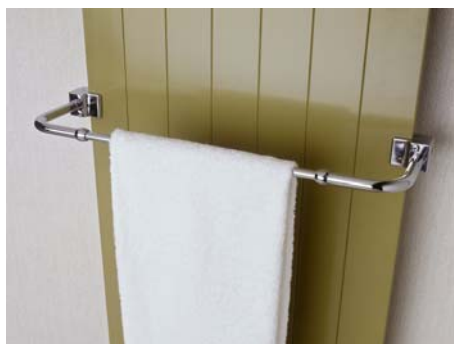

860
Für Heizwände von 7–11 mm. Ausführung verchromt, Länge max. 850mm
Pour parois chauffantes épaisseur 7 à 11 mm
Exécution chromée. La longueur max. 850 mm

860
Für Heizwände von 7 – 11 mm .Ausführung verchromt. Länge max. 850mm
Pour parois chauffantes épaisseur 7 à 11 mm
Exécution chromée. La longueur max. 850 mm