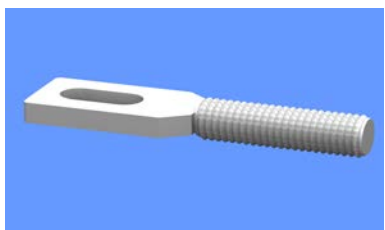

Art.372

Rohrschellenhalter mit Gewinde M8, promatverzinkt	Bestell-Nr. N° cde
<i>Support de collier avec filetage M8, promatisé</i>	372