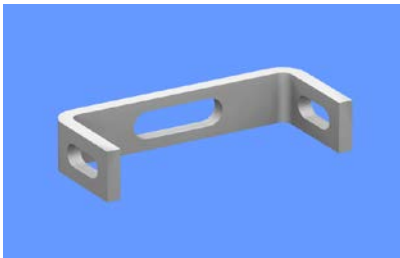

Art.340

Bügel für Doppelrohrschelle,
promatverzinkt

*Etrier pour collier double,
promatisé*

Spezialanfertigung auf Anfrage

Exécution spéciale sur demande

X=
mm

Bestell-Nr.
N° cde

40
50
60
70
80
90
100

340/04
340/05
340/06
340/07
340/08
340/09
340/10