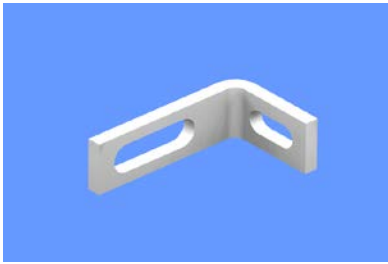

KONSOLEN AG

Hauptstrasse 30

Telefon +41 61 935 20 20

CH-4417 ZIEFEN

Telefax +41 61 935 20 21

Art.345

Rohrschellenhalter - Flacheisen-
winkel 50 x 30 mm,
promatverzinkt

*Support de collier - équerre en fer,
plat 50 x 30 mm,
promatisé*