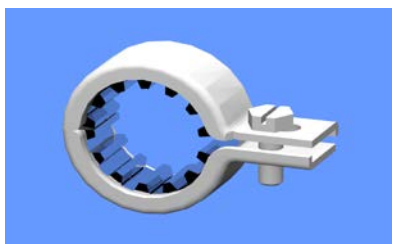

Art.217

Einzelrohrschelle schalldämmend, ohne Halter, promatverzinkt

Collier simple insonorisant, sans support, promatisé

Ø mm	Bestell-Nr. N° cde
12	217/12
15	217/15
$\frac{3}{8}$"	217/17
$\frac{1}{2}$"	217/21
24	217/24
$\frac{3}{4}$"	217/27
30	217/30
1"	217/34
$1\frac{1}{4}$"	217/42
$1\frac{1}{2}$"	217/48
2"	217/60