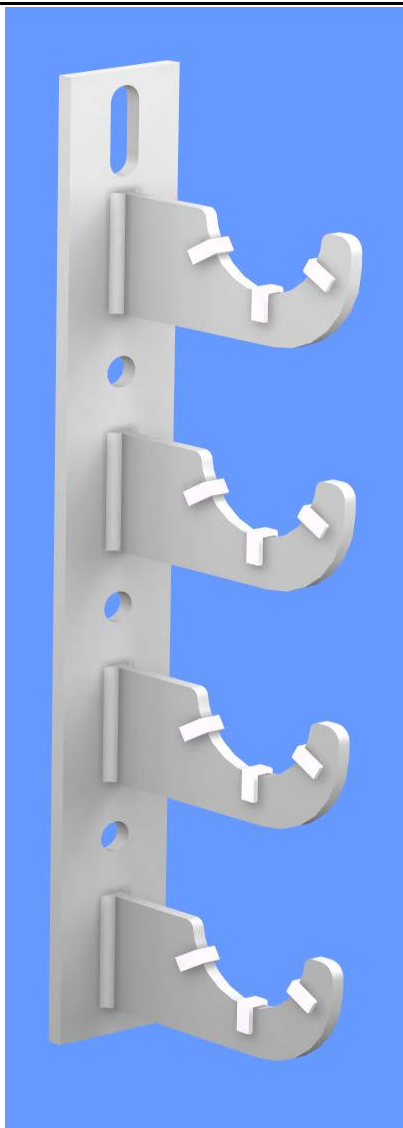

Art.180

Rohrträger passend zu Art.190, Befestigung mi 6-Kt.Schraube und Gewindeplättli Art.460/M8, promatverzinkt	zu Rohr <i>p.tuyau</i>	Bestell Nr. <i>N° cde</i>
	$\frac{3}{8}$ "	180/17
	$\frac{1}{2}$ "	180/21
<i>Support de tuyau pour art. 190,</i>	$\frac{3}{4}$ "	180/27
<i>montage avec vis 6-pans et plaque</i>	1"	180/34
<i>de fixation art.no 460/M8,</i>	$1\frac{1}{4}$ "	180/42
<i>promatisé</i>	$1\frac{1}{2}$ "	180/48
Andere Grösse auf Anfrage	2"	180/60
<i>Autre dimension sur demande</i>	$2\frac{1}{2}$ "	180/76
Bestellangaben: Wandabstand	WA=(Wand bis mitte Rohr)	
<i>Indication pour la commande</i>	WA=(Distance du mur - milieu du tuyau)	

Art.185

Rohrträger wie Art.180, jedoch mit schalldämmenden Kunststoff- auflagen, promatverzinkt	zu Rohr <i>p.tuyau</i>	Bestell Nr. <i>N° cde</i>
	$\frac{3}{8}$ "	185/17
	$\frac{1}{2}$ "	185/21
<i>Support de tuyau, voir art. 180,</i>	$\frac{3}{4}$ "	185/27
<i>avec garniture insonorisante,</i>	1"	185/34
<i>promatisé</i>	$1\frac{1}{4}$ "	185/42
Andere Grösse auf Anfrage	$1\frac{1}{2}$ "	185/48
<i>Autre dimension sur demande</i>	2"	185/60
	$2\frac{1}{2}$ "	185/76
Bestellangaben: Wandabstand	WA=(Wand bis mitte Rohr)	
<i>Indication pour la commande</i>	WA=(Distance du mur - milieu du tuyau)	

Pour le montage sur profilé, nous livrons aussi des supports pour tuyaux, pour parois chauffantes, pour convecteurs, pour radiateurs, pour toute fixation selon vos besoins

Art.201/spez.

Mehrfach-Rohrträger für Wandmontage mit schalldämmender Kunststoffauflage, aufgeschweisst auf Flachstahl 40/5