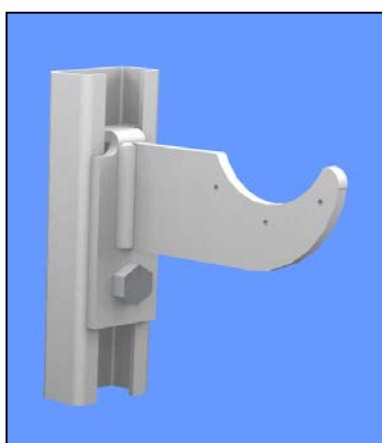

Art.190

Trägerschiene für Wandrohrträger bis $\varnothing 2\frac{1}{2}$ " aus Ankerprofil Nr.6, Befestigungslöcher $\varnothing 10,5$ mm promatverzinkt	Länge <i>Longueur</i>	Bestell-Nr. <i>N° cde</i>
	200mm	190/02
	300mm	190/03
<i>Rail profilé de montage No.6,</i> <i>support de tuyaux jusqu'à $\varnothing 2\frac{1}{2}$".</i>	400mm	190/04
	500mm	190/05
<i>Trous de fixations $\varnothing 10,5$mm</i>	600mm	190/06
<i>promatisé</i>	700mm	190/07
	800mm	190/08
Andere Länge auf Anfrage	900mm	190/09
<i>Autre longueur sur demande</i>	1000mm	190/10

Art.180

Rohrträger passend zu Art.190, Befestigung mi 6-Kt.Schraube und Gewindeplättli Art.460/M8, promatverzinkt	zu Rohr <i>p.tuyau</i>	Bestell Nr. <i>N° cde</i>
	$\frac{3}{8}$ "	180/17
	$\frac{1}{2}$ "	180/21
<i>Support de tuyau pour art. 190,</i>	$\frac{3}{4}$ "	180/27
<i>montage avec vis 6-pans et plaque</i>	1"	180/34
<i>de fixation art.no 460/M8,</i>	$1\frac{1}{4}$ "	180/42
<i>promatisé</i>	$1\frac{1}{2}$ "	180/48
Andere Grösse auf Anfrage	2"	180/60
<i>Autre dimension sur demande</i>	$2\frac{1}{2}$ "	180/76
Bestellangaben: Wandabstand	WA=(Wand bis mitte Rohr)	
<i>Indication pour la commande</i>	WA=(Distance du mur - milieu du tuyau)	

Art.185

Rohrträger wie Art.180, jedoch mit schalldämmenden Kunststoff- auflagen, promatverzinkt	zu Rohr <i>p.tuyau</i>	Bestell Nr. <i>N° cde</i>
	$\frac{3}{8}$ "	185/17
	$\frac{1}{2}$ "	185/21
<i>Support de tuyau, voir art. 180,</i>	$\frac{3}{4}$ "	185/27
<i>avec garniture insonorisante,</i>	1"	185/34
<i>promatisé</i>	$1\frac{1}{4}$ "	185/42
Andere Grösse auf Anfrage	$1\frac{1}{2}$ "	185/48
<i>Autre dimension sur demande</i>	2"	185/60
	$2\frac{1}{2}$ "	185/76
Bestellangaben: Wandabstand	WA=(Wand bis mitte Rohr)	
<i>Indication pour la commande</i>	WA=(Distance du mur - milieu du tuyau)	