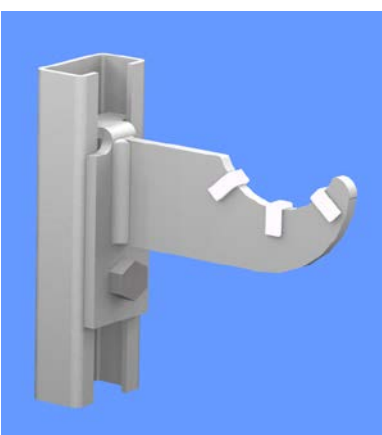

Art.190

Trägerschiene für Wandrohrträger bis $\varnothing 2\frac{1}{2}$ " aus Ankerprofil Nr.6, Befestigungslöcher $\varnothing 10,5$ mm promatverzinkt	Länge <i>Longueur</i>	Bestell-Nr. <i>N° cde</i>
	200mm	190/02
	300mm	190/03
<i>Rail profilé de montage No.6,</i> <i>support de tuyaux jusqu'à $\varnothing 2\frac{1}{2}$".</i>	400mm	190/04
	500mm	190/05
<i>Trous de fixations $\varnothing 10,5$mm</i>	600mm	190/06
<i>promatisé</i>	700mm	190/07
	800mm	190/08
Andere Länge auf Anfrage	900mm	190/09
<i>Autre longueur sur demande</i>	1000mm	190/10

Art.180

Rohrträger passend zu Art.190, Befestigung mi 6-Kt.Schraube und Gewindeplättli Art.460/M8, promatverzinkt	zu Rohr <i>p.tuyau</i>	Bestell Nr. <i>N° cde</i>
	$\frac{3}{8}$ "	180/17
	$\frac{1}{2}$ "	180/21
<i>Support de tuyau pour art. 190,</i>	$\frac{3}{4}$ "	180/27
<i>montage avec vis 6-pans et plaque</i>	1"	180/34
<i>de fixation art.no 460/M8,</i>	$1\frac{1}{4}$ "	180/42
<i>promatisé</i>	$1\frac{1}{2}$ "	180/48
Andere Grösse auf Anfrage	2"	180/60
<i>Autre dimension sur demande</i>	$2\frac{1}{2}$ "	180/76
Bestellangaben: Wandabstand	WA=(Wand bis mitte Rohr)	
<i>Indication pour la commande</i>	WA=(Distance du mur - milieu du tuyau)	

Art.185

Rohrträger wie Art.180, jedoch mit schalldämmenden Kunststoff- auflagen, promatverzinkt	zu Rohr <i>p.tuyau</i>	Bestell Nr. <i>N° cde</i>
	$\frac{3}{8}$ "	185/17
	$\frac{1}{2}$ "	185/21
<i>Support de tuyau, voir art. 180,</i>	$\frac{3}{4}$ "	185/27
<i>avec garniture insonorisante,</i>	1"	185/34
<i>promatisé</i>	$1\frac{1}{4}$ "	185/42
Andere Grösse auf Anfrage	$1\frac{1}{2}$ "	185/48
<i>Autre dimension sur demande</i>	2"	185/60
	$2\frac{1}{2}$ "	185/76
Bestellangaben: Wandabstand	WA=(Wand bis mitte Rohr)	
<i>Indication pour la commande</i>	WA=(Distance du mur - milieu du tuyau)	