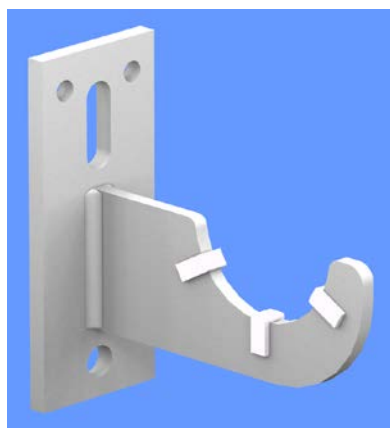

Pour le montage sur profilé, nous livrons aussi des supports pour tuyaux, pour parois chauffantes, pour convecteurs, pour radiateurs, pour toute fixation selon vos besoins

Art.201/spez.

Mehrfach-Rohrträger für Wandmontage mit schalldämmender Kunststoffauflage, aufgeschweisst auf Flachstahl 40/5

Indication de commande:

*Nombre de tuyau et diamètre, (\varnothing)
dimension de l'axe WA=(mur jusqu'au milieu du tuyau) en mm
entre-axe X*

Art.200

Rohrträger für Wandmontage Grundplatte 100x40x5mm aufgeschweisst.promatverzinkt	zu Rohr <i>p.tuyau</i>	Bestell Nr. <i>N° cde</i>
	$\frac{3}{8}$ "	200/17
	$\frac{1}{2}$ "	200/21
<i>Support pour tuyau montage mural soudé sur plaque 100x40x5mm, promatisé</i>	$\frac{3}{4}$ "	200/27
	1"	200/34
	$1\frac{1}{4}$ "	200/42
	$1\frac{1}{2}$ "	200/48
	2"	200/60
Bestellangaben: <i>Indication pour la commande</i>	$2\frac{1}{2}$ "	200/76

WA=(Wand bis mitte Rohr in mm)
 WA=(Distance du mur - milieu du tuyau en mm)

Andere Grösse auf Anfrage
Autre dimension sur demande

Art.201

Rohrträger für Wandmontage wie Art.200 jedoch mit schall- dämmender Kunststoffauflage	zu Rohr <i>p.tuyau</i>	Bestell Nr. <i>N° cde</i>
	$\frac{3}{8}$ "	201/17
	$\frac{1}{2}$ "	201/21
<i>Support pour tuyau, voir art.200 avec garniture insonorisante.</i>	$\frac{3}{4}$ "	201/27
	1"	201/34
	$1\frac{1}{4}$ "	201/42
	$1\frac{1}{2}$ "	201/48
	2"	201/60
Bestellangaben: <i>Indication pour la commande</i>	$2\frac{1}{2}$ "	201/76