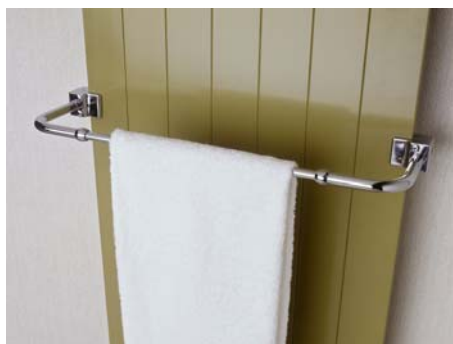

860
Für Heizwände von 7–11 mm. Ausführung verchromt, Länge max. 850mm
Pour parois chauffantes épaisseur 7 à 11 mm
Exécution chromée. La longueur max. 850 mm

860
Für Heizwände von 7 – 11 mm .Ausführung verchromt. Länge max. 850mm
Pour parois chauffantes épaisseur 7 à 11 mm
Exécution chromée. La longueur max. 850 mm