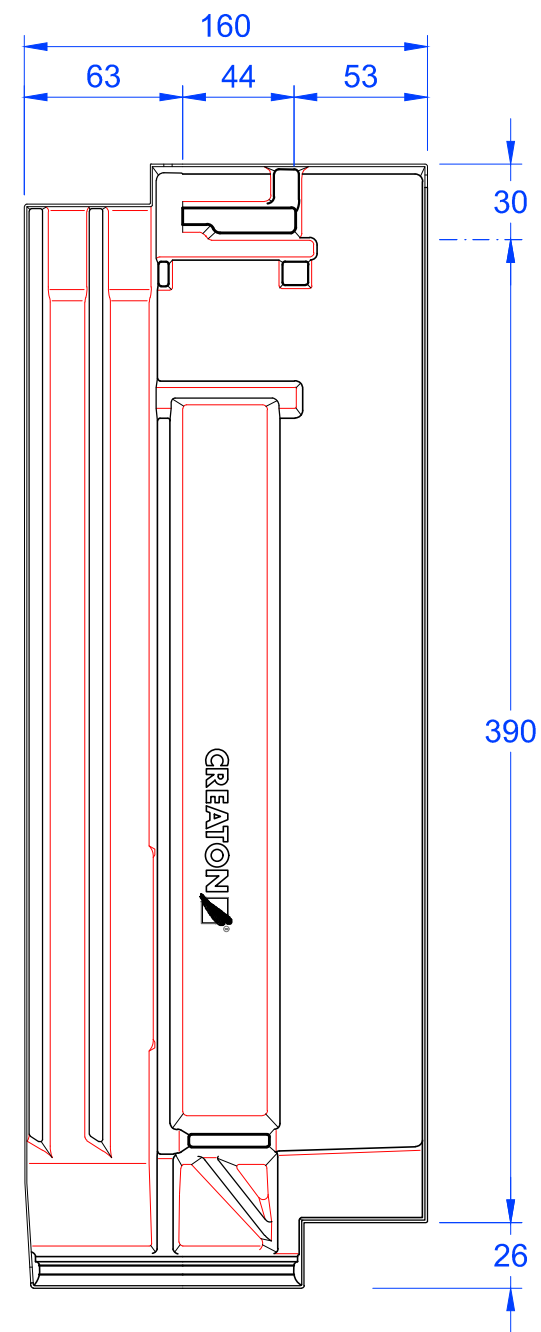

Schnitt A-A

Schnitt B-B

MAßSTAB:
1:3
bei DIN-A3
**Änderungen
vorbehalten**
STAND:
17.02.2015
Rs

PRODUKT:
"MIKADO"
FirstAnschluss-Lüfter LÄNGSHALBER

Maßangaben können aufgrund keramischer Toleranzen variieren