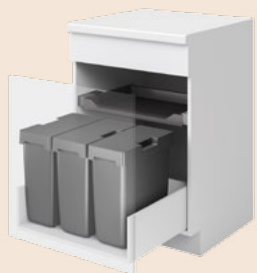

Universal 17+17+17 Liter
(ab Elementbreite 600 mm)
Seite 18