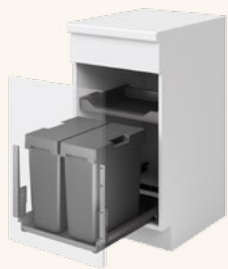

Complet 17+17 Liter
Seite 12

OekoUniversal

- + Abfalleimer-Set für Schubladenauszüge ab 450 mm Tiefe
- + Einbauhöhe: min. 495 mm für SMS-Norm, min. 465 mm für Euro-Norm
- + Für SMS- und Euro-Norm