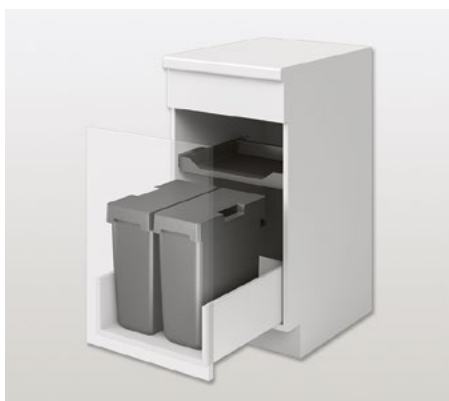

Oeko Universal 17+17 Liter

Abfalleimer-Set für Schubladenauszüge ab 450 mm Tiefe

- Höhenverstellbar (für SMS- und Euro-Norm)
- Für 16 und 19 mm Seitenwand

Set bestehend aus:

- 2 x 17 Liter Kehrreiteimer inkl. Deckel
- 1 x Tiefenwinkel
- 1 x ausziehbares Tablar aus Metall

Elementbreite	Oberfläche	Breite	Tiefe	Höhe	Art.-Nr.
450 / 500	anthrazit	412 - 468	385	440	200.1672.43