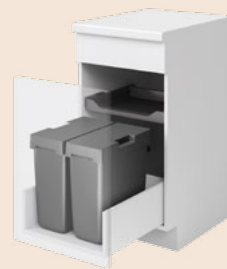

Universal 17+17 Liter
Seite 16

Breite 450 / 500 mm