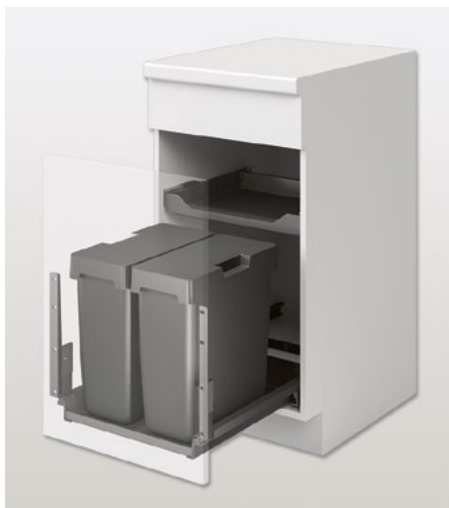

Oeko Complet 17+17 Liter

Komplettes Beschlagset inkl. Führungssystem (110 kg Tragkraft)

- Höhenverstellbar (für SMS- und Euro-Norm)
- Für 16 und 19 mm Seitenwand

Set bestehend aus:

- 2 x 17 Liter Kehrreimer inkl. Deckel
- 1 x Führungssystem inkl. Softopen und Softclose
- 1 x ausziehbares Tablar aus Metall

Elementbreite	Oberfläche	Breite	Tiefe	Höhe	Art.-Nr.
450 / 500	anthrazit	412 - 468	490	460	200.1662.43
450 / 500	anthrazit	412 - 468	540	460	200.1665.43

Tiefe = Länge der Führungsschiene