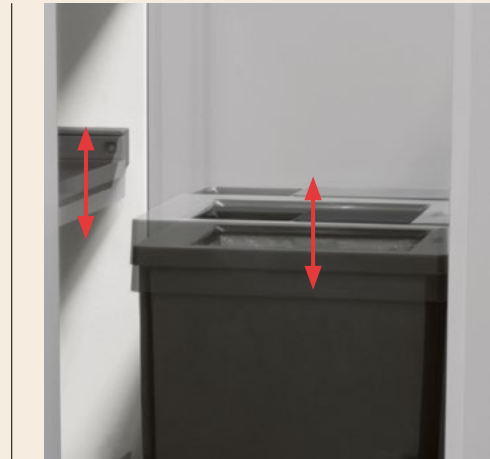

## Höhenverstellbar

Der Abdeckrahmen des Eimers, die Trennwand sowie das ausziehbare Metalltablar sind um 30 mm höhenverstellbar. (patentiertes System)

- Löst alle Probleme mit tiefen modernen Spülen ob aufgesetzt oder von unten geklebt.
- Löst alle Platzprobleme bei mittigen Spülenabläufen oder Becken ohne Raumsparventil.
- Dasselbe System kann sowohl für Euro- wie auch für SMS-Möbel eingesetzt werden.