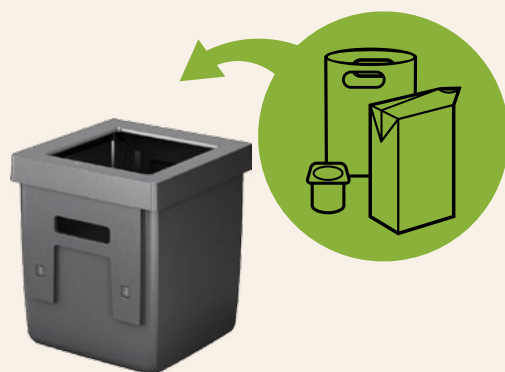

### Grünabfälle

Rüstabfälle, Kaffeesatz und Speisereste lassen sich im 6 Liter Eimer direkt oder mit eingesetztem Kompostsack gut sammeln.

Der Tragegriff sowie die grosse Griffmulde im Deckel sind grosszügig und ergonomisch geformt: Die Hände bleiben beim Entleeren sauber und durch die abgerundete Form bleiben keine Abfallreste zurück.

### Restmüll

Restmüll wird je nach Gewohnheit mit einem 35 Liter Sack oder zwei 17 Liter Säcken im 40 Liter Eimer gesammelt.

Dank der grosszügigen Formgebung wird der Abfallsack in seinem gesamten Volumen optimal genutzt und kann leicht herausgenommen werden.