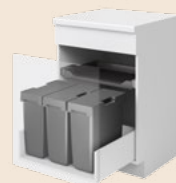

600 mm*

3x 17 Liter Kehrichteimer
inkl. Deckel

UVP: CHF 204.50**

Oeko Complet

Dieses Abfallsystem inkl. Auszugssystem mit Metallboden kann in jede Küche eingebaut werden.

Einbauhöhe: min. 490 mm für SMS-Norm, min. 460 mm für Euro-Norm