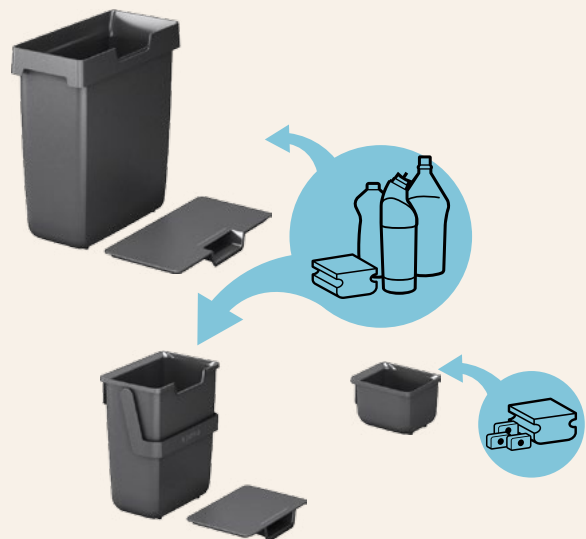

WAS SIND IHRE BEDÜRFNISSE?

- Wird der Grünabfall kompostiert?
- Was möchten Sie recyceln?
- Ist es für Sie wichtig, einen 35 Liter Abfallsack im System vollständig füllen zu können oder benutzen Sie kleinere Säcke?
- Möchten Sie Reinigungsmittel sowie den Schwamm und die Abwaschbürste im Abfallsystem unterbringen?

Bei peka finden Sie das auf Sie zugeschnittene System, welches viel Ärger erspart und den Abfall vergessen lässt.

PRAKTISCH AUFBEWAHRT

Putzmittel, Spülmaschinentabs, Regeneriersalz, Kehrichtsackrollen, Schwamm und Reinigungsbürsten können im peka Abfallsystem verstaut werden und halten nützliche Arbeitsflächen frei.

Die Flaschen finden im hohen 6 Liter Eimer und diverse Utensilien im praktischen Kleinbehälter sowie dem ausziehbaren, soliden Metalltablar bestens Platz.

Die Behälter können auch zur Aufbewahrung diverser Utensilien benutzt werden.