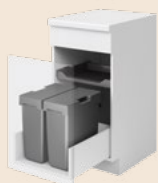

450 / 500 mm*

2x 17 Liter Kehrichteimer
inkl. Deckel

UVP: CHF 176.–**