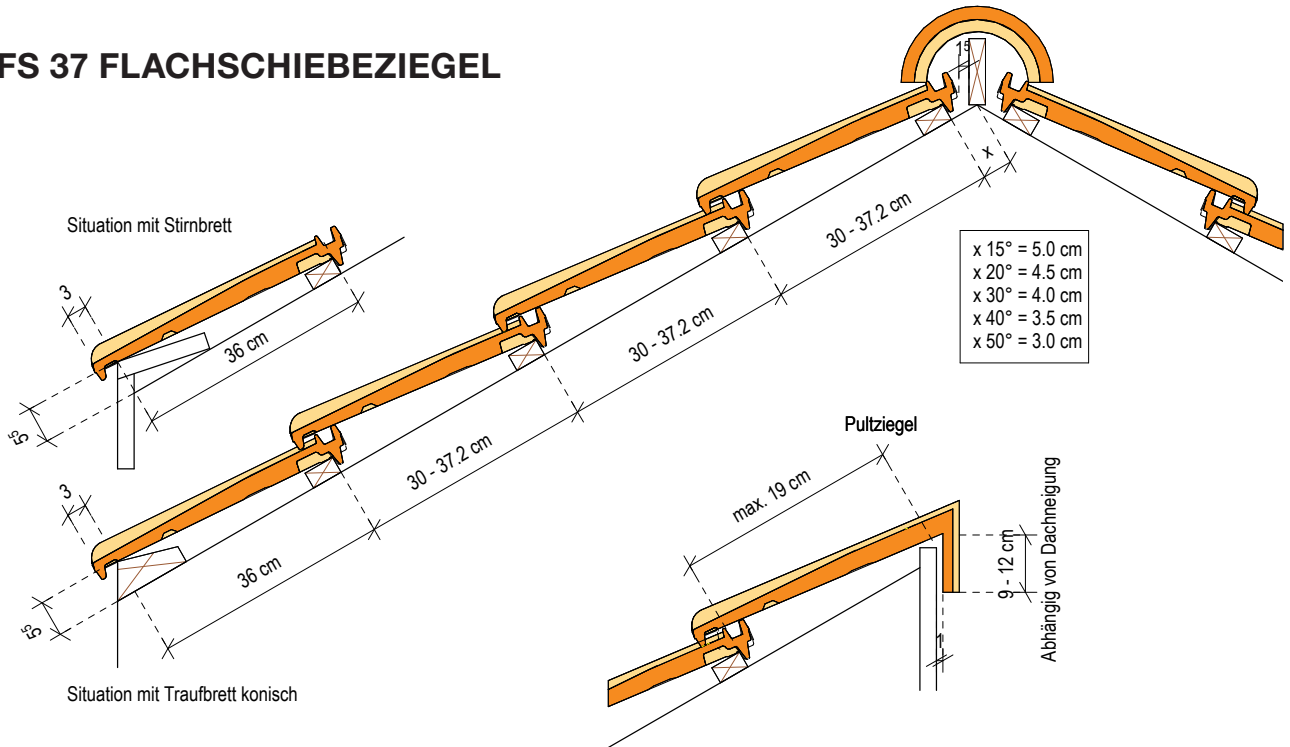

FS 37 FLACHSCHIEBEZIEGEL

Deckbreite