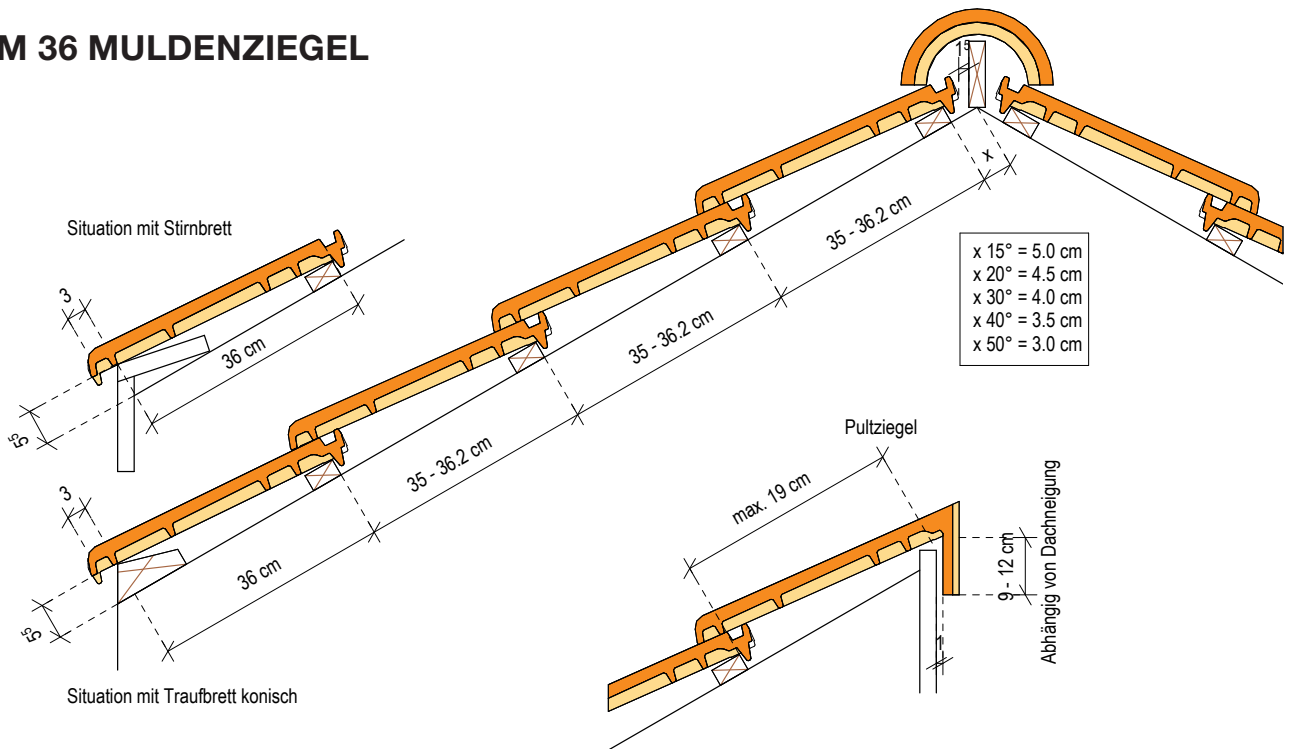

M 36 MULDENZIEGEL

Deckbreite