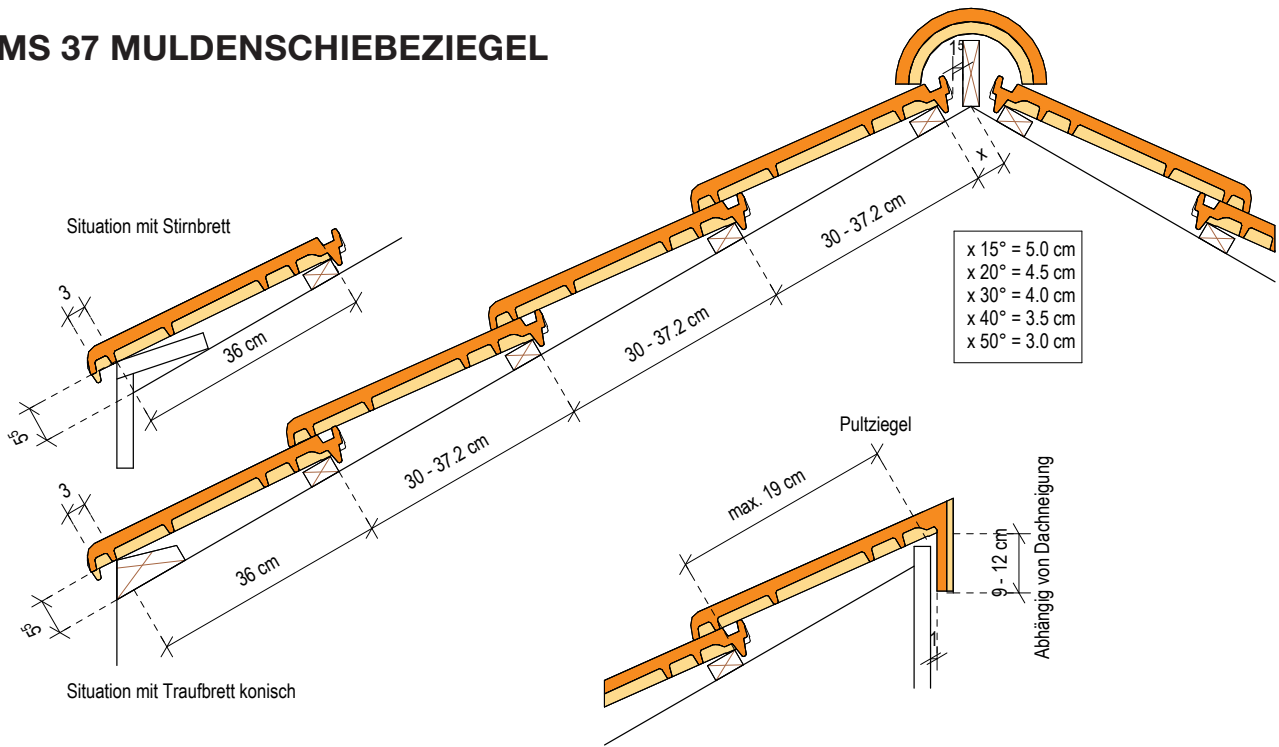

MS 37 MULDENSCHIEBEZIEGEL

Deckbreite