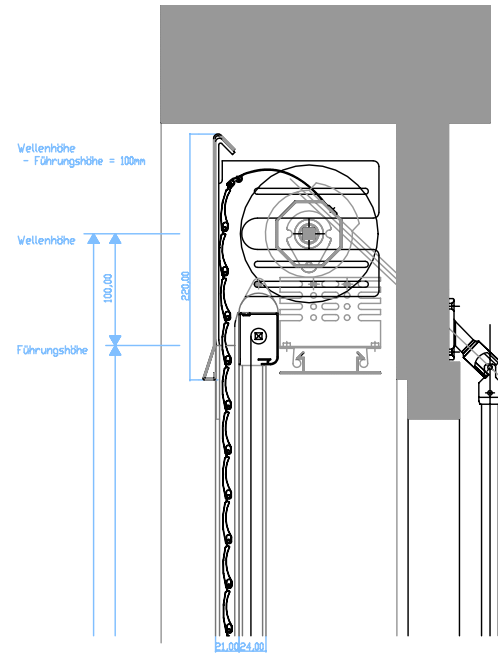

Einbauvariante ECOMONT 16+ mit Handkurbel und Abdeckblech

Für eine Öffnung mit einer lichten Höhe von 2m gilt:

minimale Einbautiefe: 15cm