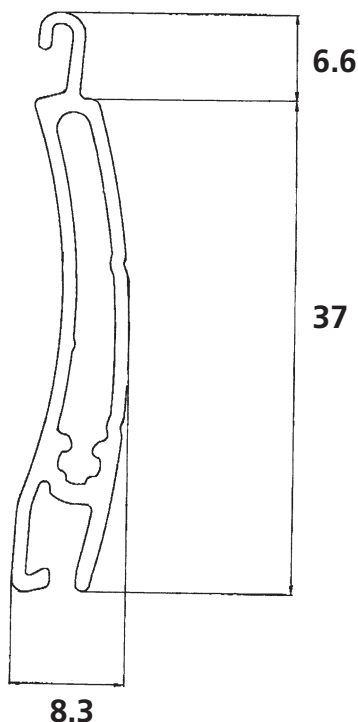

Rollladenprofil ECONOSAFE 37

Rollladenprofil ECONOSAFE 37, stranggepresstes Aluminium, farblos eloxiert 9–15 µ. Erhältlich in doppelwandiger oder einwandiger ausführung, sowie mit Plexiglas Fensterprofilen oder RUFALUX Tageslichtprofilen.

Einwandig

Doppelwandig

Fensterprofil

RUFALUX Tageslichtprofil

Eigenschaften Econosafe 37

Deckbreite:	37 mm
Nennstärke:	8.3 mm
Gewicht pro m ² :	7.6 kg
Ausführung:	2 Rillen

Einbaumasse

Fensterhöhe	Technisches Wickelmaß
bis 1500 mm	145 mm
bis 2100 mm	160 mm
bis 2600 mm	175 mm

Problemloses
Alu-Recycling möglich

Windlasten

Maximale Breite des Behangs bei Standard- oder Windlastausführung in Abhängigkeit der Windlastklasse.

Windlastklasse	1	2	3	4	5	6
Windlast	5000	5000	5000	5000	5000	4300