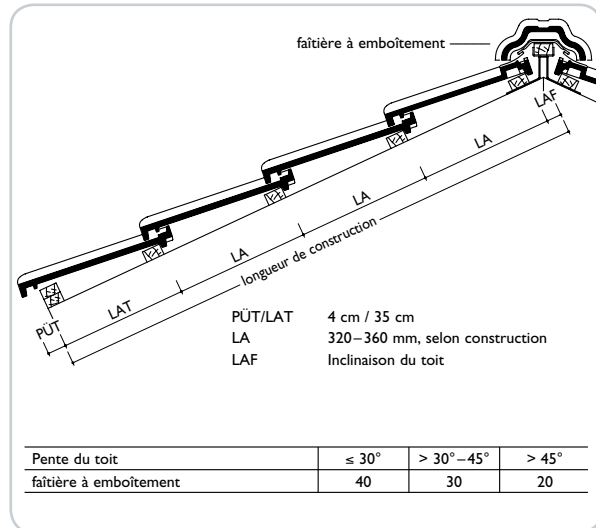

TOPAS 13V

Tuile jura coulissante

TOPAS 13V

La tuile coulissante attractive pour une couverture élégante

DIMENSION

ASPECT DE SURFACE

- Auge légèrement concave.
- Pose en ligne, calme, tranquille.
- Gamme d'accessoires complète disponible.
- Convient pour constructions neuves et restaurations.

TEINTES

- Disponible en 5 teintes.

GARANTIES

Les tuiles terre-cuite ont une garantie de produits de 30 ans et une garantie supplémentaire de 10 ans contre le gel.

DONNÉES TECHNIQUES

Pureau variable de:	320–360 mm
Largeur moyenne de couverture:	216 mm
Besoin m ² :	~ 13 pces
Poids par pièce:	~ 3,6 kg

DISTANCE DE PUREAU

LARGEUR DE COUVERTURE

TUILE DE RIVE

Selon le pureau utilisé il est impératif d'adapter le coulisement des rives. Il y a une nervure prévue.

Lattage:

- 360–335 mm: montage inchangé de la tuile de rive
- 335–320 mm: supprimer 1ère nervure