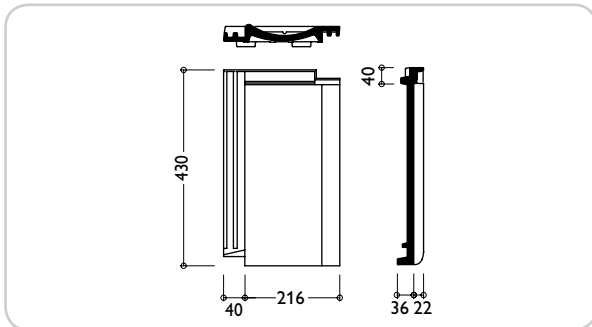

TOPAS 13V

Tuile jura coulissante

TOPAS 13V

La tuile coulissante attractive pour une couverture élégante

DIMENSION

ASPECT DE SURFACE

- Auge légèrement concave.
- Pose en ligne, calme, tranquille.
- Gamme d'accessoires complète disponible.
- Convient pour constructions neuves et restaurations.

DISTANCE DE PUREAU

LARGEUR DE COUVERTURE

TUILE DE RIVE

Selon le pureau utilisé il est impératif d'adapter le coulisement des rives. Il y a une nervure prévue.

Lattage:

- 360–335 mm: montage inchangé de la tuile de rive
- 335–320 mm: supprimer 1ère nervure