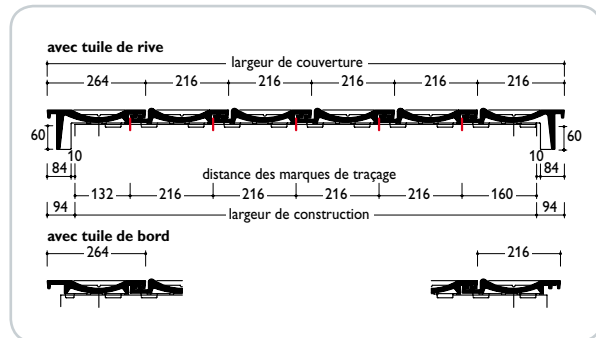

TOPAS 13V

Tuile jura coulissante

TOPAS 13V

La tuile coulissante attractive pour une couverture élégante

DIMENSION

ASPECT DE SURFACE

- Auge légèrement concave.
- Pose en ligne, calme, tranquille.
- Gamme d'accessoires complète disponible.
- Convient pour constructions neuves et restaurations.

TEINTES

- Disponible en 5 teintes.

GARANTIES

Les tuiles terre-cuite ont une garantie de produits de 30 ans et une garantie supplémentaire de 10 ans contre le gel.

DONNÉES TECHNIQUES

Pureau variable de:	320–360 mm
Largeur moyenne de couverture:	216 mm
Besoin m ² :	~ 13 pces
Poids par pièce:	~ 3,6 kg

DISTANCE DE PUREAU

LARGEUR DE COUVERTURE

TUILE DE RIVE

Selon le pureau utilisé il est impératif d'adapter le coulisement des rives. Il y a une nervure prévue.

Lattage:

- 360–335 mm: montage inchangé de la tuile de rive
- 335–320 mm: supprimer 1ère nervure